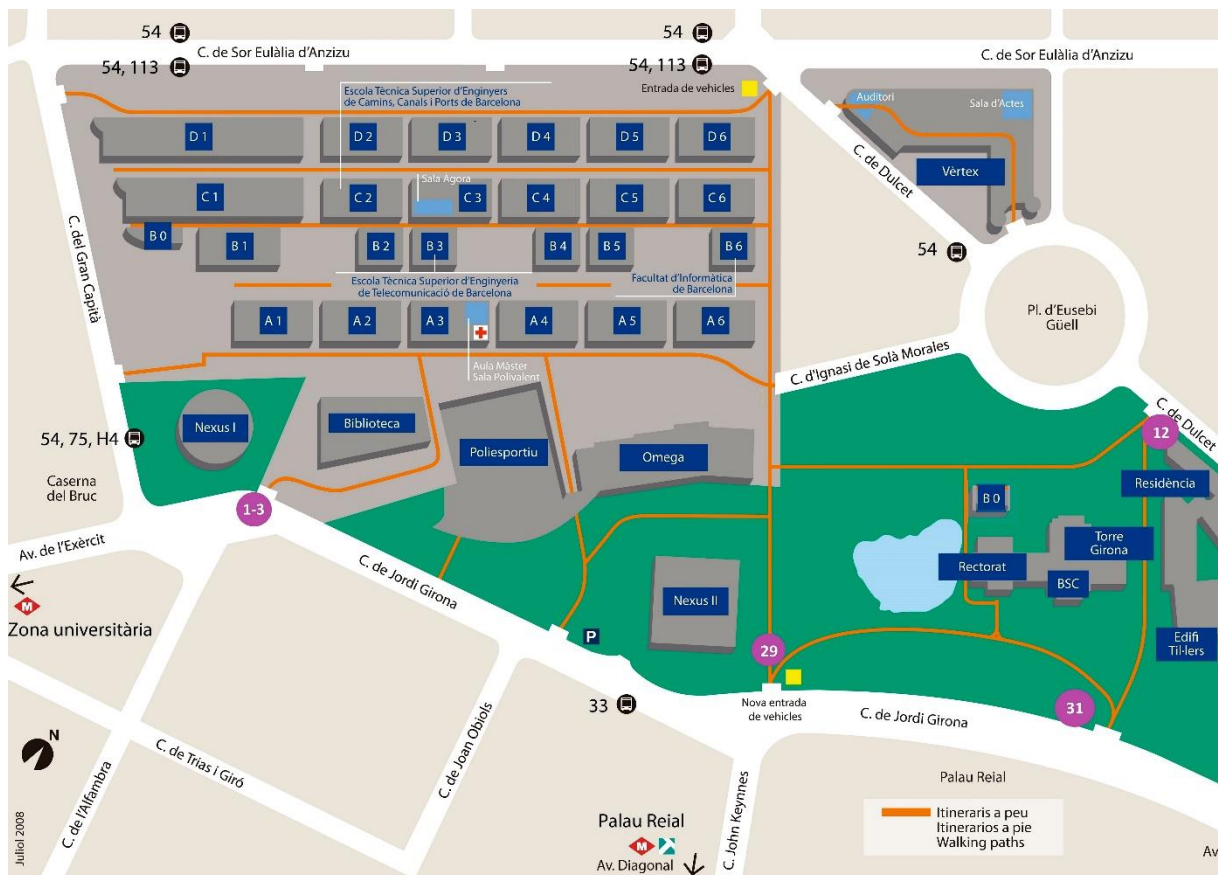

GUÍA DE BIENVENIDA E INFORMACIÓN ÚTIL

Jornada de buenas prácticas de
Internacionalización en Casa

Fecha

5 de julio de 2024

Lugar:

Las actividades se celebrarán en las instalaciones de nuestro Campus Nord

Mapa Interactivo

- **Upper Diagonal**
Pg. Manuel Girona, 7-21, 08034
TEL.: 93 204 65 73
www.hotel-upperdiagonal.com/

- **Arenas Atiram Hotel Barcelona**
C/ del Capità Arenas, 20, 08034
TEL.: 93 133 42 76
arenas.atiramhotels.com/

- Hotel Spa Senator Barcelona
C/ Cardenal Reig, 11, 08028
TEL.: 93 260 99 00
senator-barcelona-spa-hotel.hotel-dir.com/es/

- AC Hotel Victoria Suites by Marriott
C/ de Beltran i Rozpide, 7, 08034
TEL.: 93 206 99 00
www.marriott.com/es/hotels/bcnsu-ac-hotel-victoria-suites/overview/