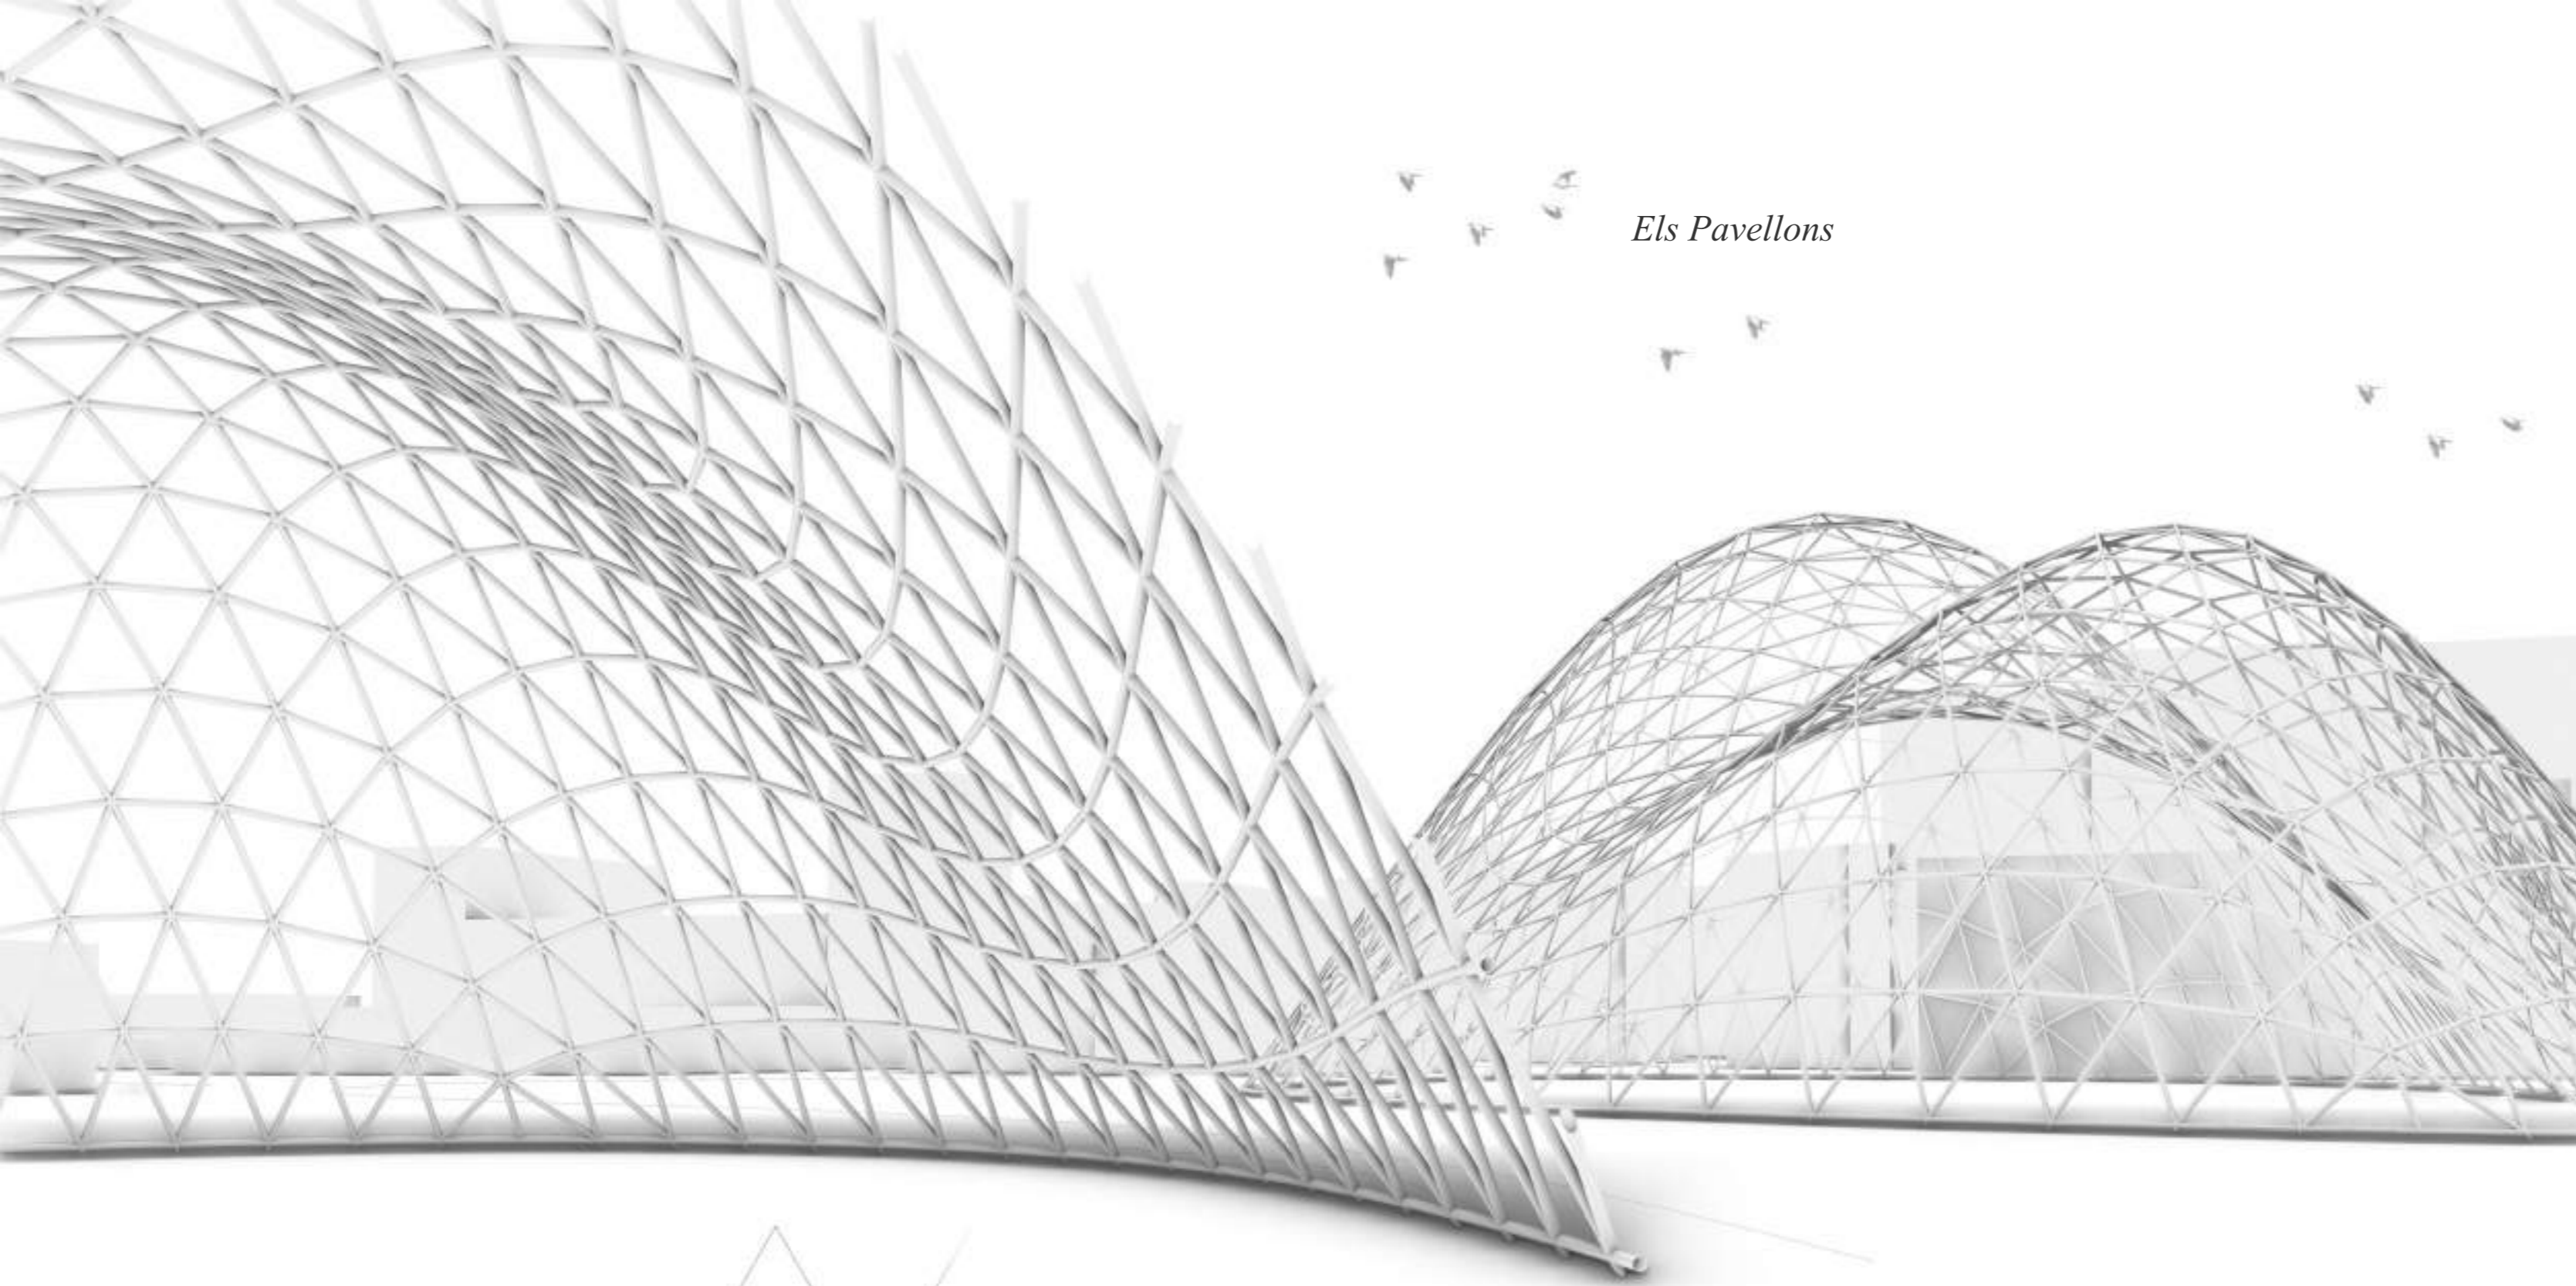

*Topografies, aigua i vegetació,
estrat orgànic del parc*

El Recinte

*Intervenció efímera que delimita el parc,
per atreure la curiositat i activitat dels veïns*

Els Pavellons

*Estructures metàl·liques triangulades que envaeixen el parc,
cobertes de EFTE, creant diferents condicions atmos-
fèriques (pel cultiu d'aliments i plantes exòtiques)*

Emplaçament

Gran Via de les Corts Catalanes

Carrer de Pere IV

Avinguda Diagonal

Els Pavellons

El Recinte

Estructura de perfils tubulars metàl·lics

+

Panells EFTE

Estructura de perfils d'acer HEB

+

Forjats de taulers de fusta massissa contralaminada

+

Tancaments de panell sandwich de fusta

- 1 - perfil d'acer tubular
- 2 - perfil metàl·lic
- 3 - EFTE de 3 làmines
- 4 - làmina d'alumini
- 5 - cilindre d'acer
- 6 - peça d'acer (nus)
- 7 - estructura tubular d'acer

Detall del sistema EFTE

Es planteja l'habitatge a l'interior d'unes cúpules recobertes d'EFTE, proporcionant un primer filtre protector per les vivendes i una sèrie d'hivernacles pel cultiu de fruites i verdures