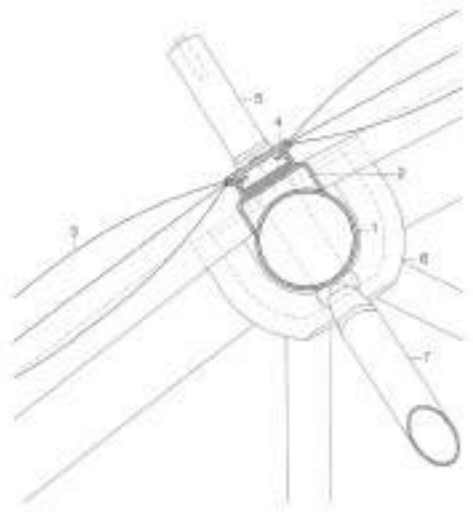

Panells EFTE

Estructura de perfils d'acer HEB

+

Forjats de taulers de fusta massissa contralaminada

+

Tancaments de panell sandwich de fusta

- 1 - perfil d'acer tubular
- 2 - perfil metàl·lic
- 3 - EFTE de 3 làmines
- 4 - làmina d'alumini
- 5 - cilindre d'acer
- 6 - peça d'acer (nus)
- 7 - estructura tubular d'acer