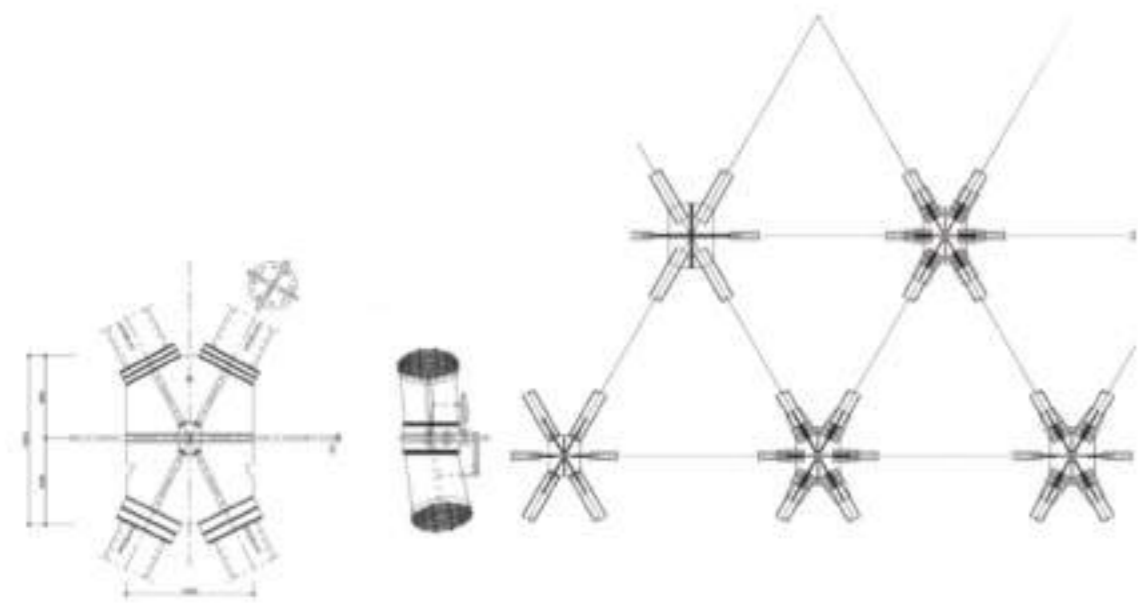

Emplaçament

Gran Via de les Corts Catalanes

Carrer de Pere IV

Avinguda Diagonal

Els Pavellons

El Recinte

Estructura de perfils tubulars metàl·lics

+

Panells EFTE

Estructura de perfils d'acer HEB

+

Forjats de taulers de fusta massissa contralaminada

+

Tancaments de panell sandwich de fusta

- 1 - perfil d'acer tubular
- 2 - perfil metàl·lic
- 3 - EFTE de 3 làmines
- 4 - làmina d'alumini
- 5 - cilindre d'acer
- 6 - peça d'acer (nus)
- 7 - estructura tubular d'acer