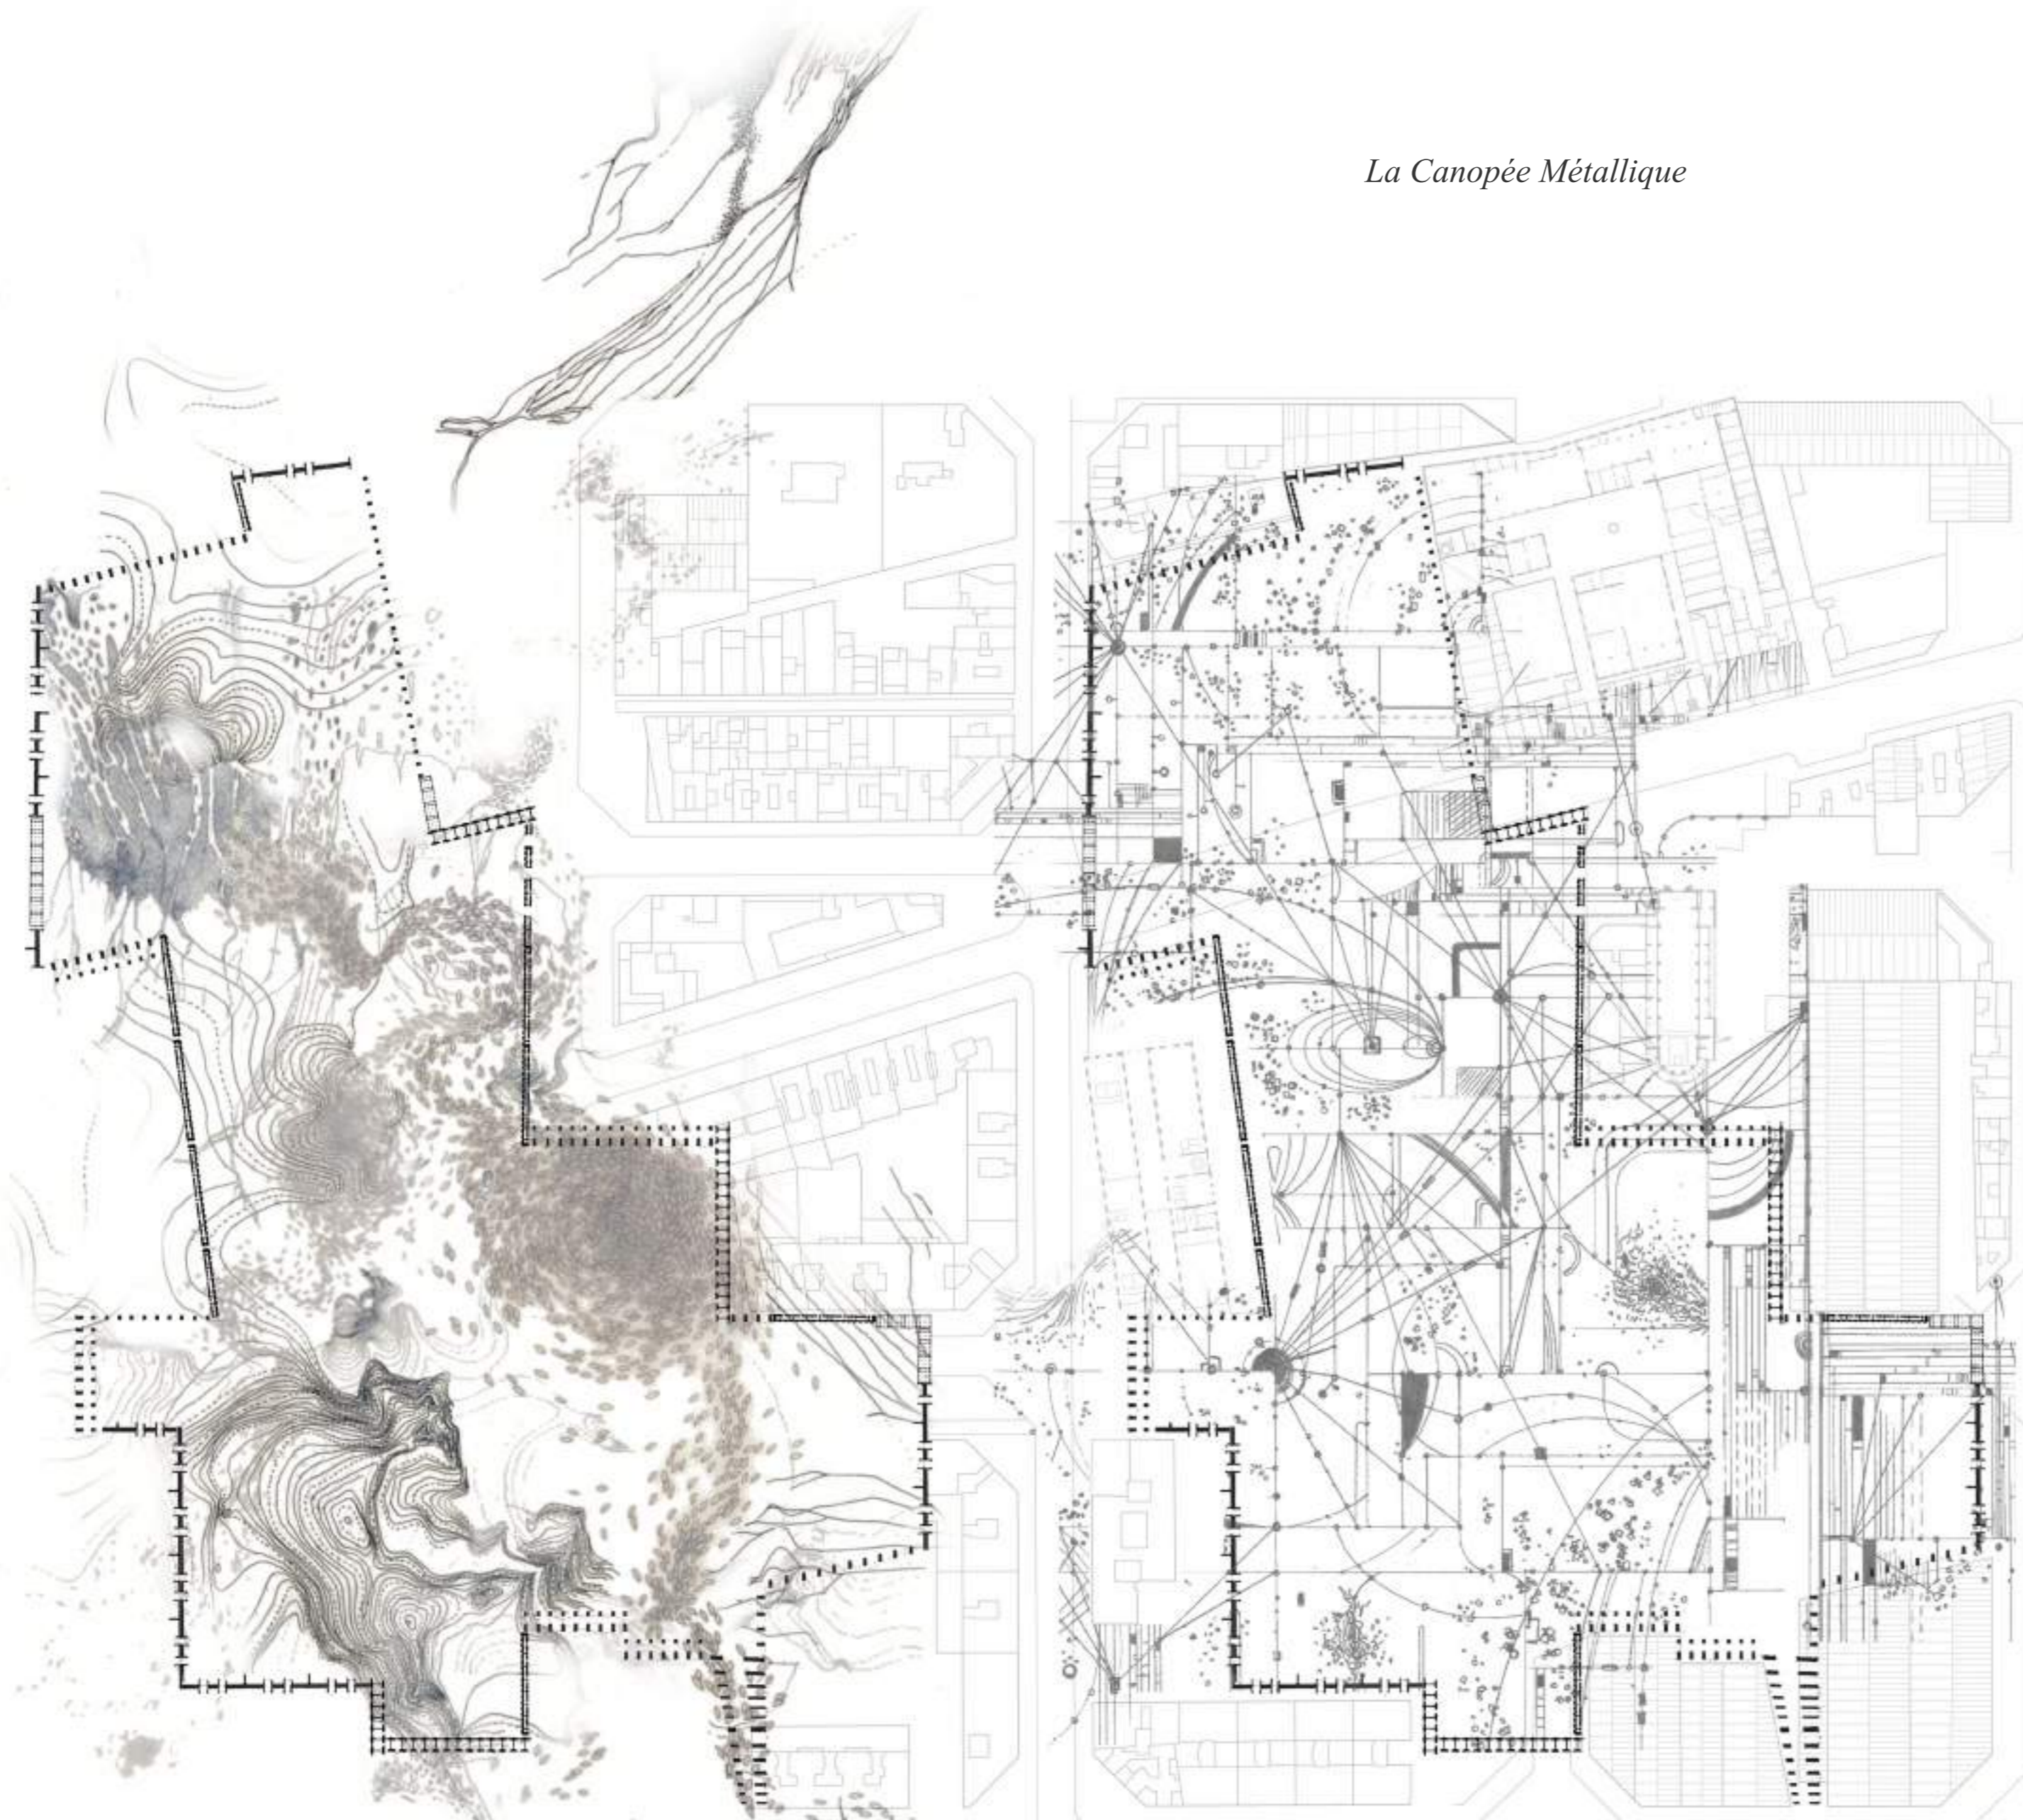

SAN MARTIN DE PROVENSALS

CLOT

LA LLACUNA

PUEBLO NUEVO

Cementerio del B.

- Barcelona 1891
- Espais no construïts
- Edificis protegits

La Canopée Métallique

El Jardí

*Topografies, aigua i vegetació,
estrat orgànic del parc*

El Recinte

*Intervenció efímera que delimita el parc,
per atreure la curiositat i activitat dels veïns*

Els Pavellons

*Estructures metàl·liques triangulades que envaeixen el parc,
cobertes de EFTE, creant diferents condicions atmos-
fèriques (pel cultiu d'aliments i plantes exòtiques)*

Emplaçament

Gran Via de les Corts Catalanes

Carrer de Pere IV

Avinguda Diagonal

Els Pavellons

El Recinte

Estructura de perfils tubulars metàl·lics

+