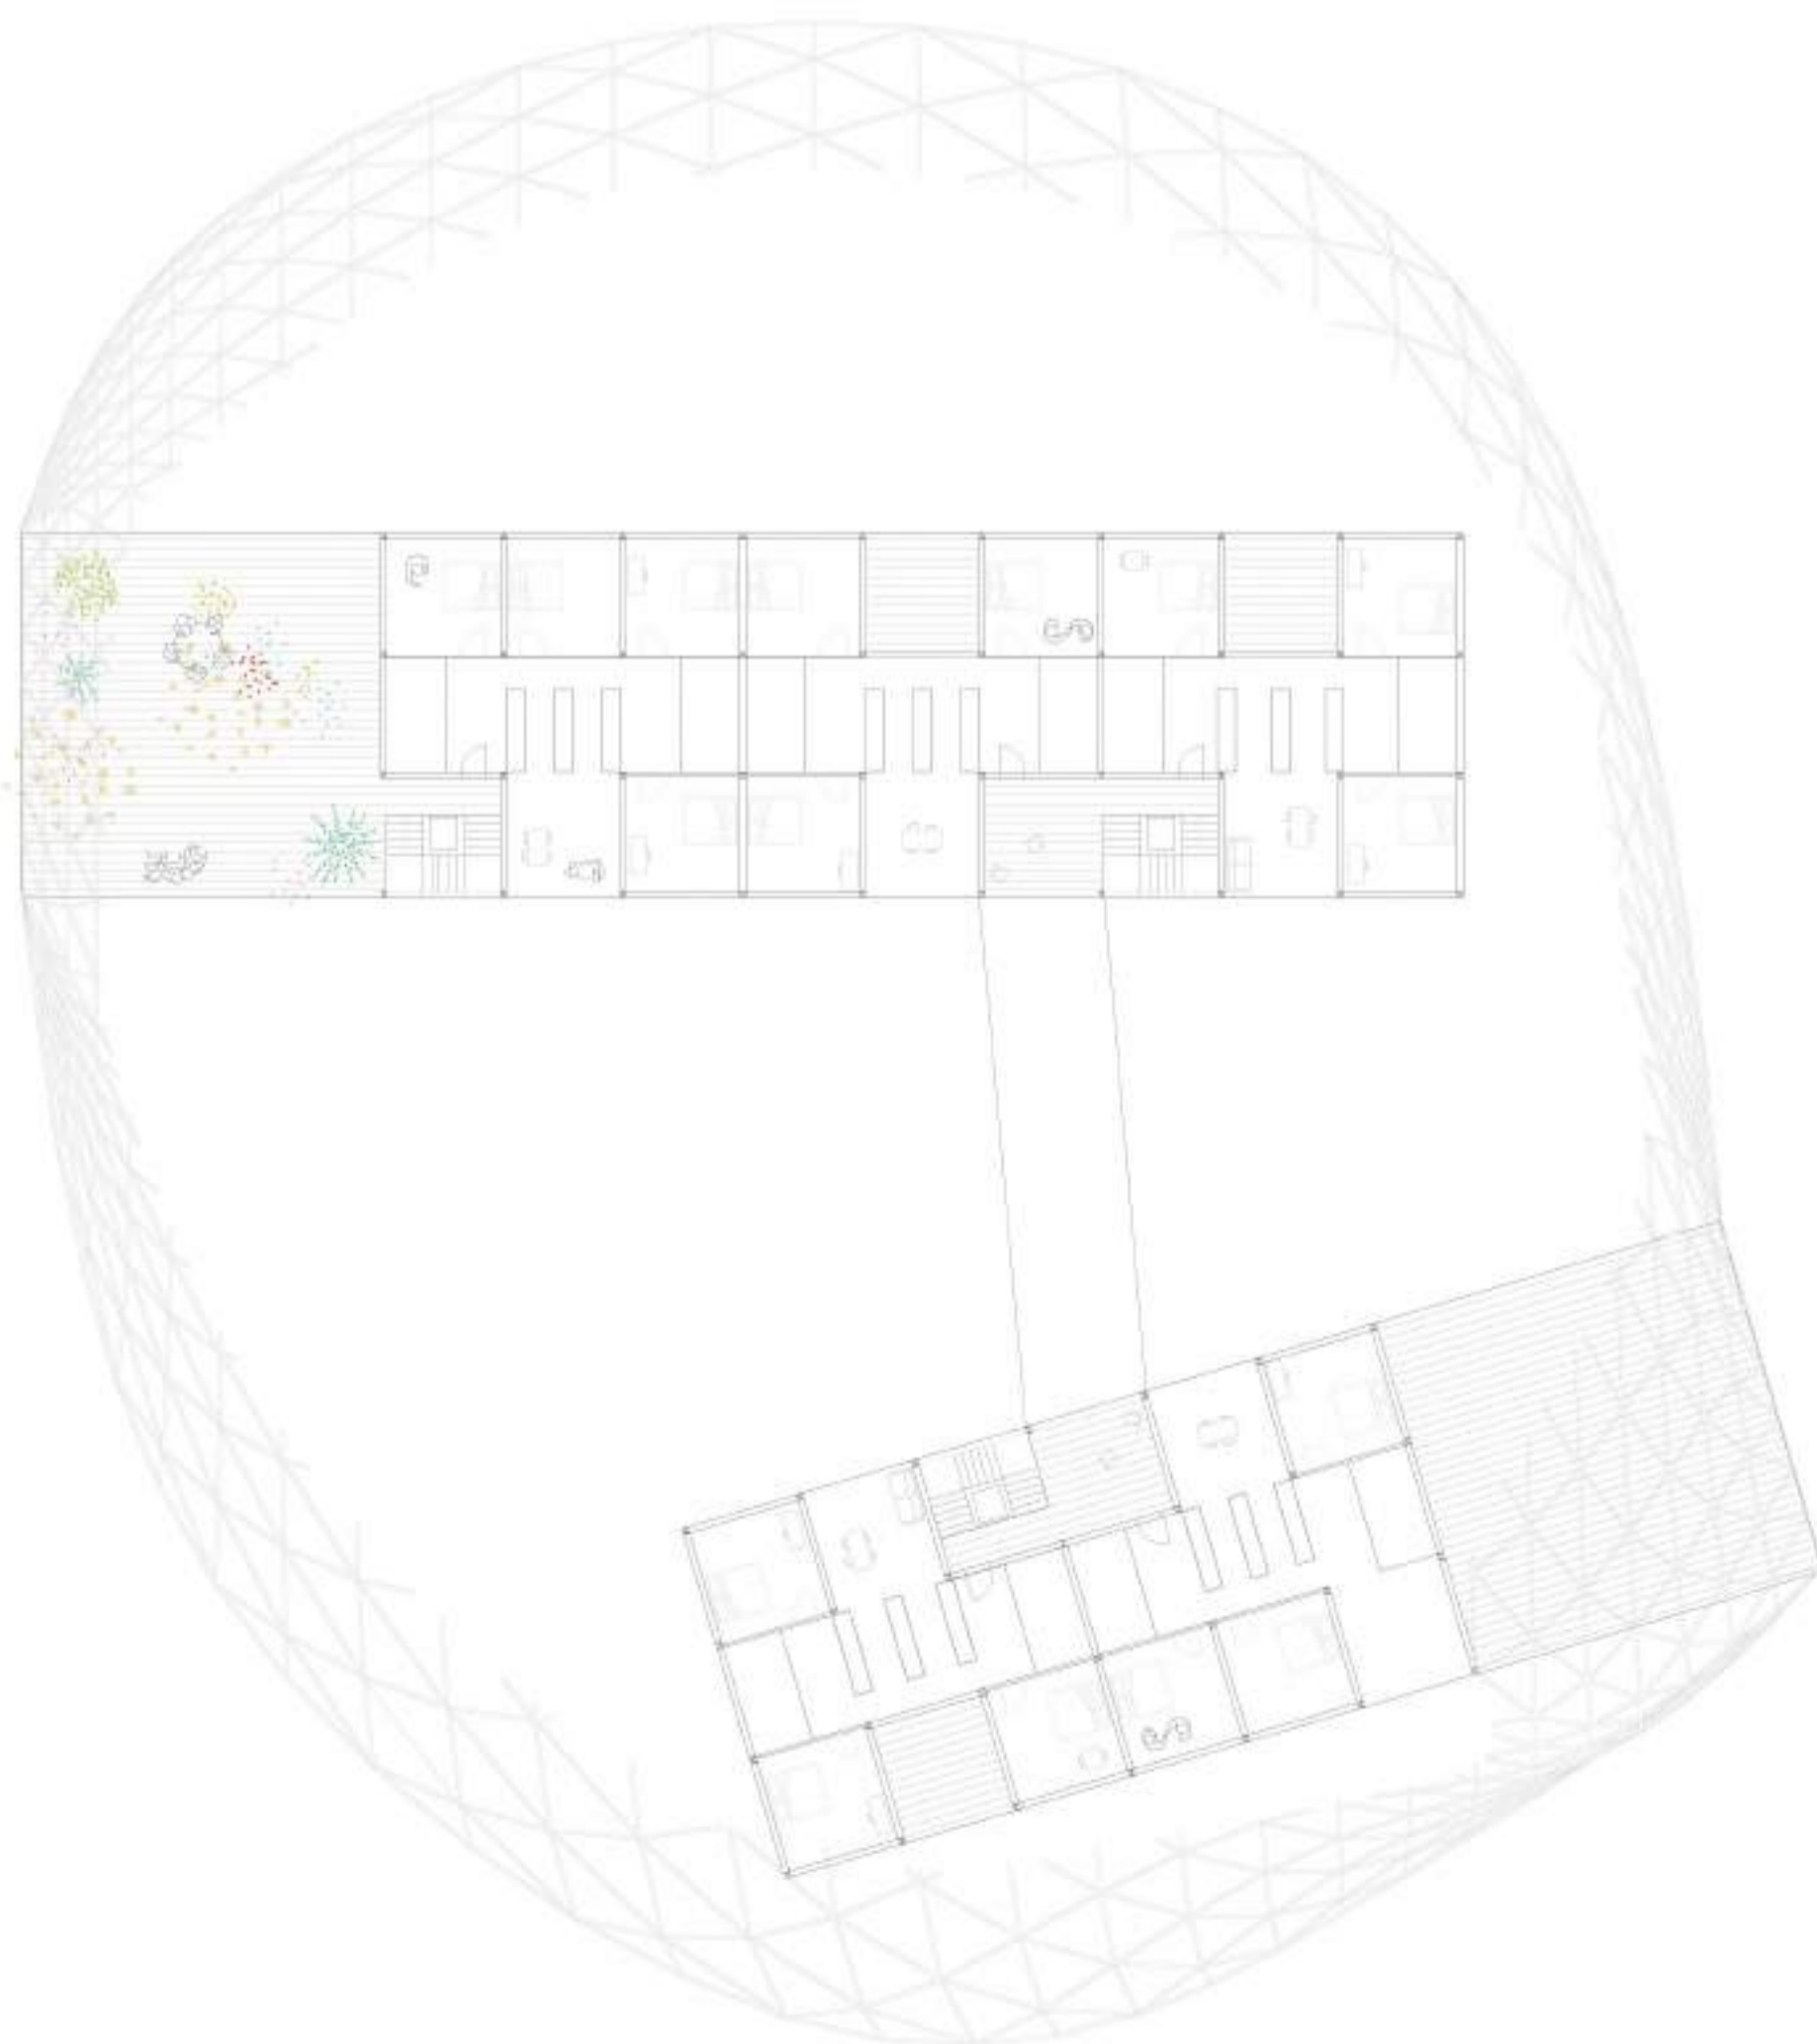

Panells EFTE

Estructura de perfils d'acer HEB

+

Forjats de taulers de fusta massissa contralaminada

+

Tancaments de panell sandwich de fusta

- 1 - perfil d'acer tubular
- 2 - perfil metàl·lic
- 3 - EFTE de 3 làmines
- 4 - làmina d'alumini
- 5 - cilindre d'acer
- 6 - peça d'acer (nus)
- 7 - estructura tubular d'acer

Detall del sistema EFTE

Es planteja l'habitatge a l'interior d'unes cúpules recobertes d'EFTE, proporcionant un primer filtre protector per les vivendes i una sèrie d'hivernacles pel cultiu de fruites i verdures

Secció transversal habitatge + hivernacle

Planta 1 - 1:250

Planta 2 - 1:250

Planta 3 - 1:250

Planta 4 - 1:250

S1

S2

S3