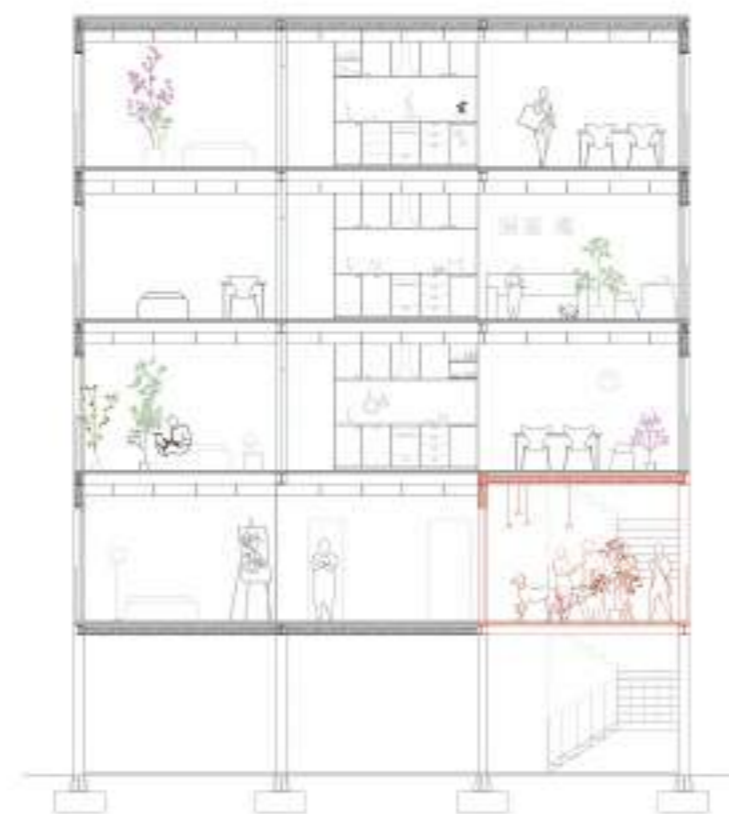

*Topografies, aigua i vegetació,
estrat orgànic del parc*

El Recinte

*Intervenció efímera que delimita el parc,
per atreure la curiositat i activitat dels veïns*

Els Pavellons

*Estructures metàl·liques triangulades que envaeixen el parc,
cobertes de EFTE, creant diferents condicions atmos-
fèriques (pel cultiu d'aliments i plantes exòtiques)*

Detall del sistema EFTE

Es planteja l'habitatge a l'interior d'unes cúpules recobertes d'EFTE, proporcionant un primer filtre protector per les vivendes i una sèrie d'hivernacles pel cultiu de fruites i verdures

Secció transversal habitatge + hivernacle

Planta 1 - 1:250

Planta 2 - 1:250

Planta 3 - 1:250

Planta 4 - 1:250

S1

S2

S3

S4

Secció 1

Secció 2

Secció 3

Secció 4

Habitatge

Jardí botànic de plantes exòtiques

Jardí de plantes autòctones