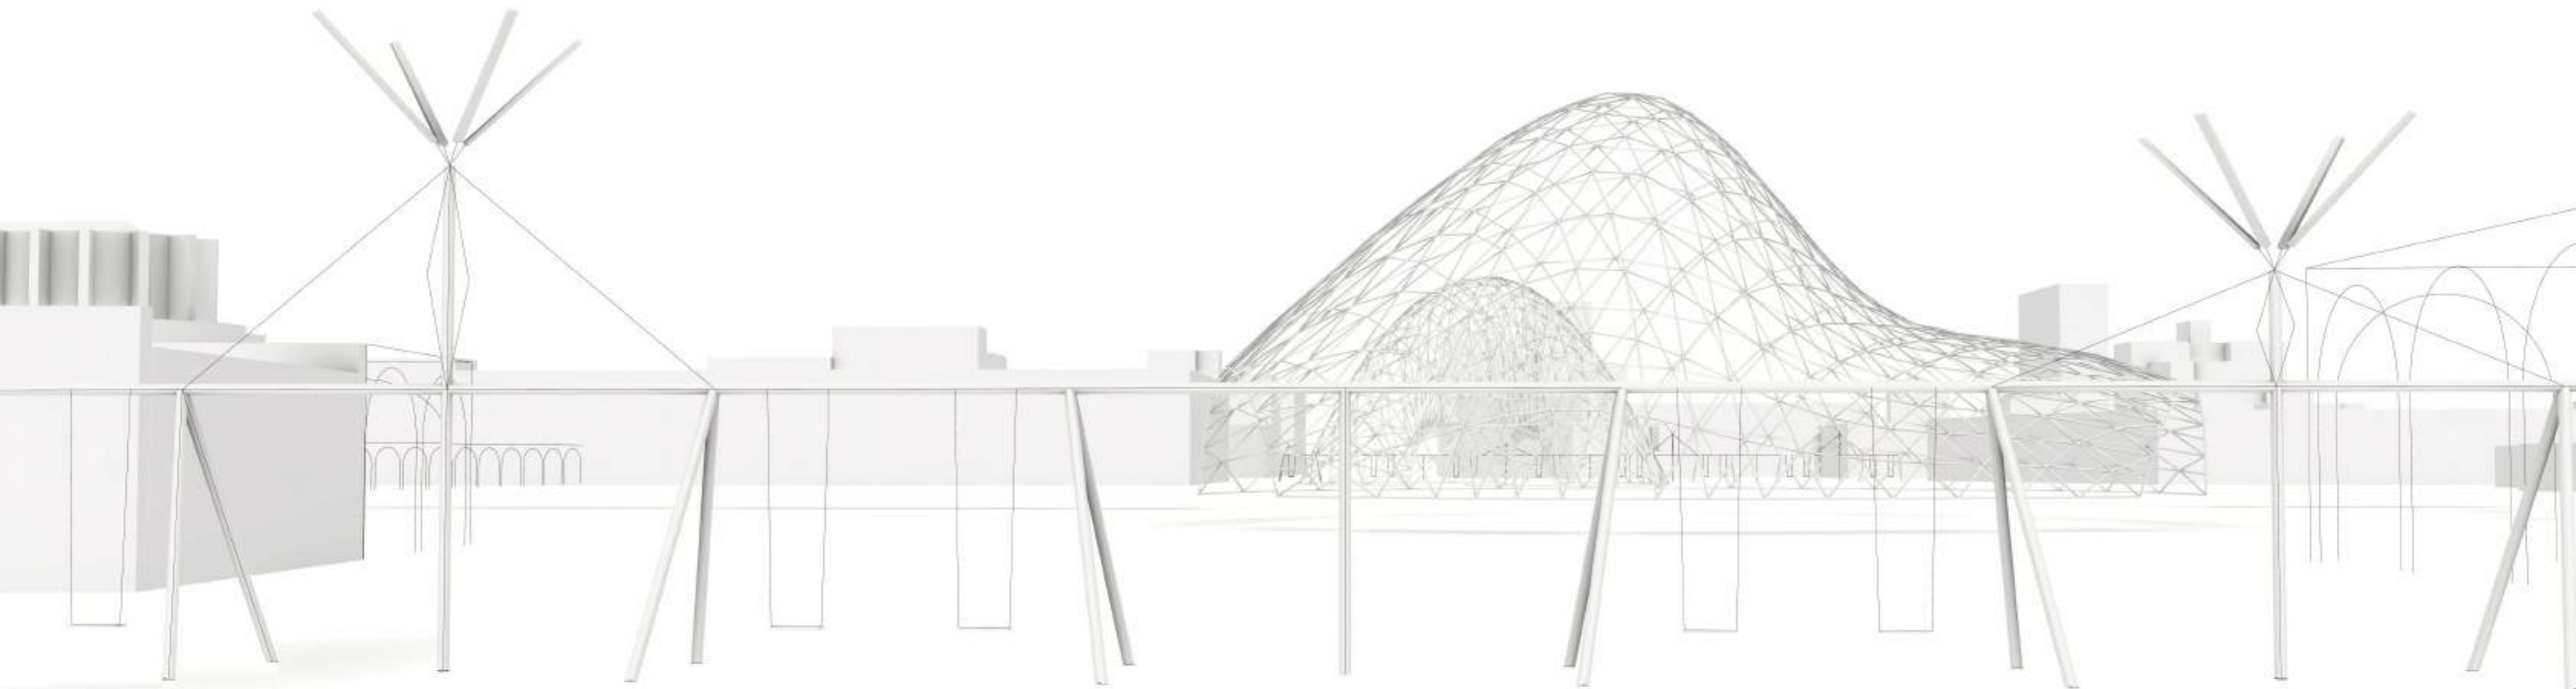

*Topografies, aigua i vegetació,
estrat orgànic del parc*

El Recinte

*Intervenció efímera que delimita el parc,
per atreure la curiositat i activitat dels veïns*

Els Pavellons

*Estructures metàl·liques triangulades que envaeixen el parc,
cobertes de EFTE, creant diferents condicions atmos-
fèriques (pel cultiu d'aliments i plantes exòtiques)*

Emplaçament

Gran Via de les Corts Catalanes

Carrer de Pere IV

Avinguda Diagonal

Els Pavellons

El Recinte

Estructura de perfils tubulars metàl·lics

+

Panells EFTE

Estructura de perfils d'acer HEB

+

Forjats de taulers de fusta massissa contralaminada

+

Tancaments de panell sandwich de fusta

- 1 - perfil d'acer tubular
- 2 - perfil metàl·lic
- 3 - EFTE de 3 làmines
- 4 - làmina d'alumini
- 5 - cilindre d'acer
- 6 - peça d'acer (nus)
- 7 - estructura tubular d'acer

Detall del sistema EFTE

Es planteja l'habitatge a l'interior d'unes cúpules recobertes d'EFTE, proporcionant un primer filtre protector per les vivendes i una sèrie d'hivernacles pel cultiu de fruites i verdures