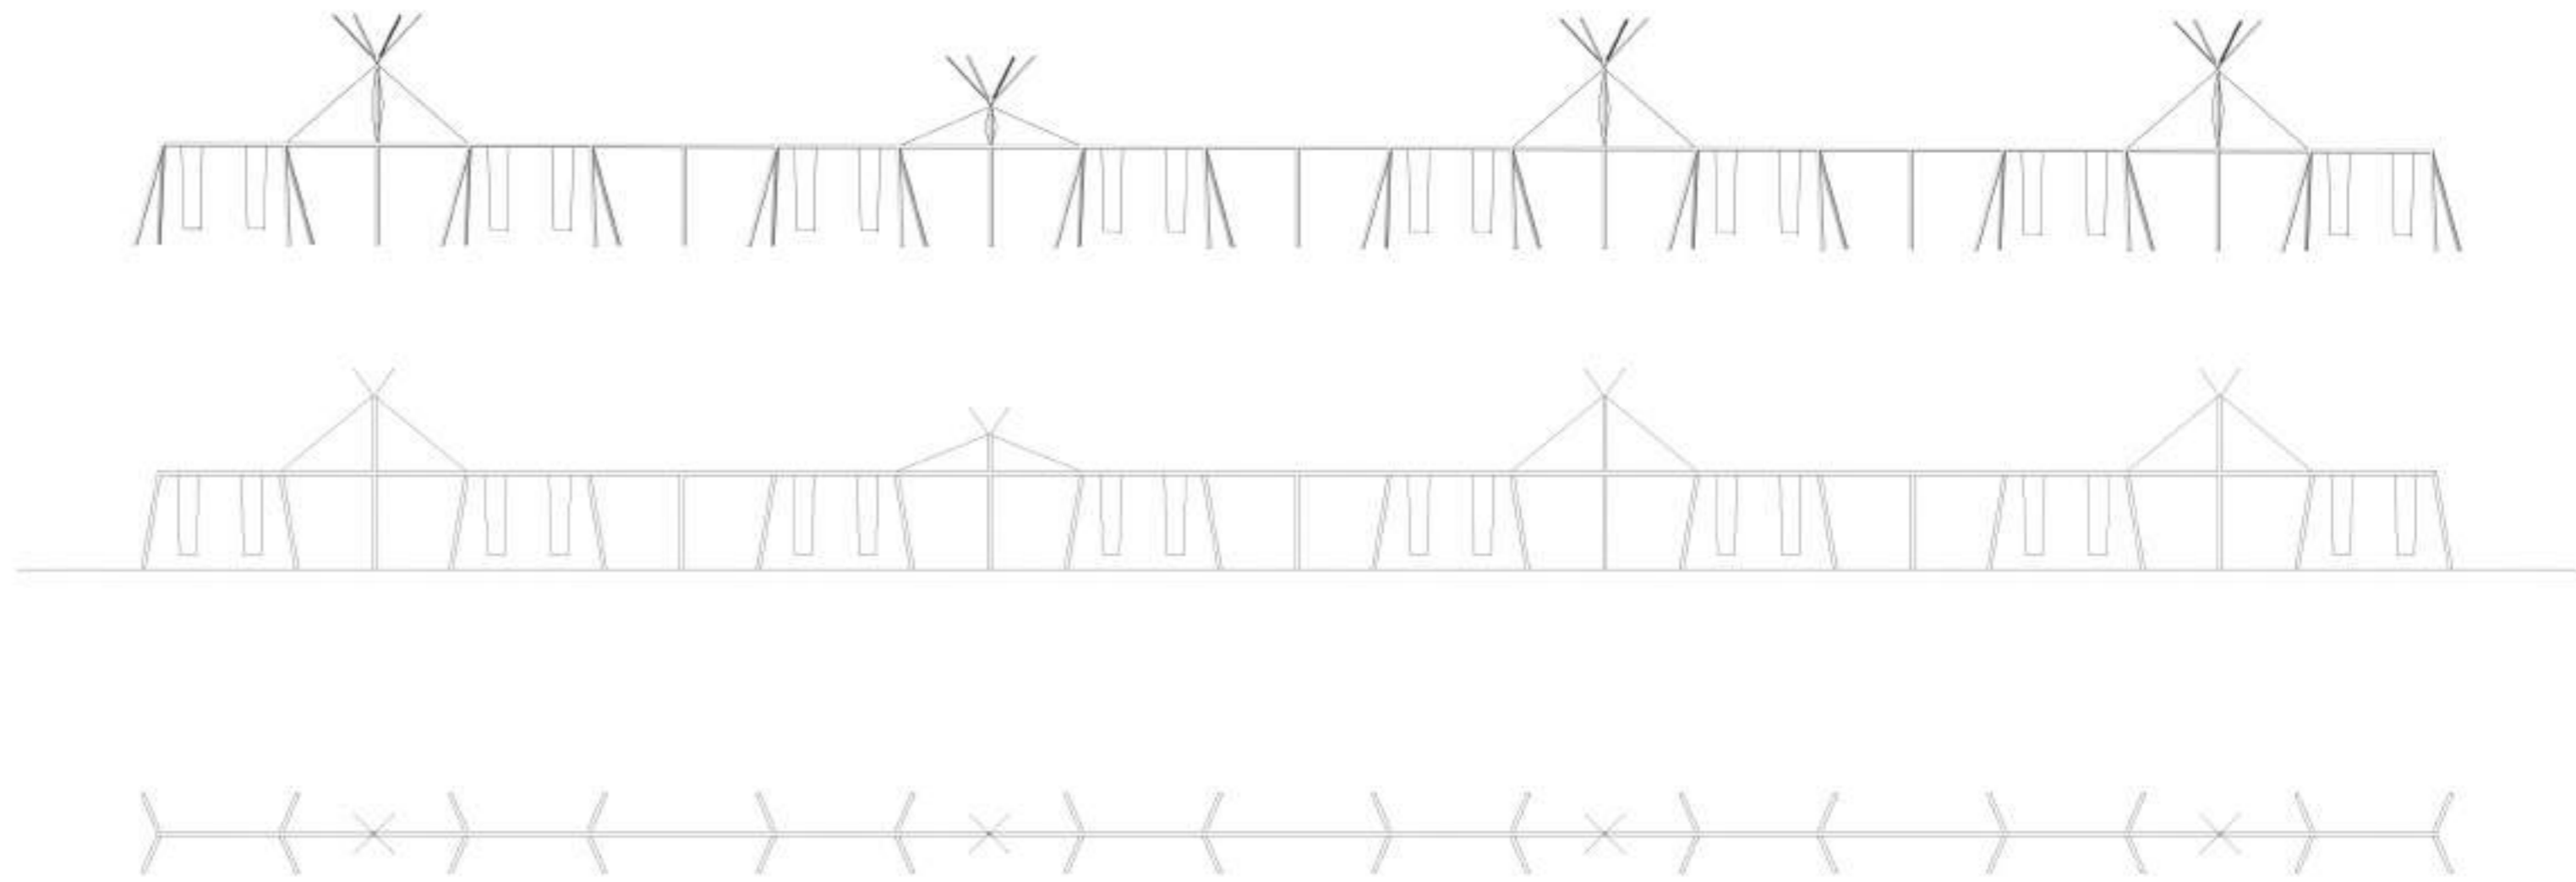

SAN MARTIN DE PROVENSALS

CLOT

LA LLACUNA

PUEBLO NUEVO

Cementerio del B.

- Barcelona 1891
- Espais no construïts
- Edificis protegits

La Canopée Métallique

El Jardí

Emplaçament

Gran Via de les Corts Catalanes

Carrer de Pere IV

Avinguda Diagonal

Els Pavellons

El Recinte

Estructura de perfils tubulars metàl·lics

+

Panells EFTE

Estructura de perfils d'acer HEB

+

Forjats de taulers de fusta massissa contralaminada

+

Tancaments de panell sandwich de fusta

- 1 - perfil d'acer tubular
- 2 - perfil metàl·lic
- 3 - EFTE de 3 làmines
- 4 - làmina d'alumini
- 5 - cilindre d'acer
- 6 - peça d'acer (nus)
- 7 - estructura tubular d'acer

Detall del sistema EFTE

Es planteja l'habitatge a l'interior d'unes cúpules recobertes d'EFTE, proporcionant un primer filtre protector per les vivendes i una sèrie d'hivernacles pel cultiu de fruites i verdures