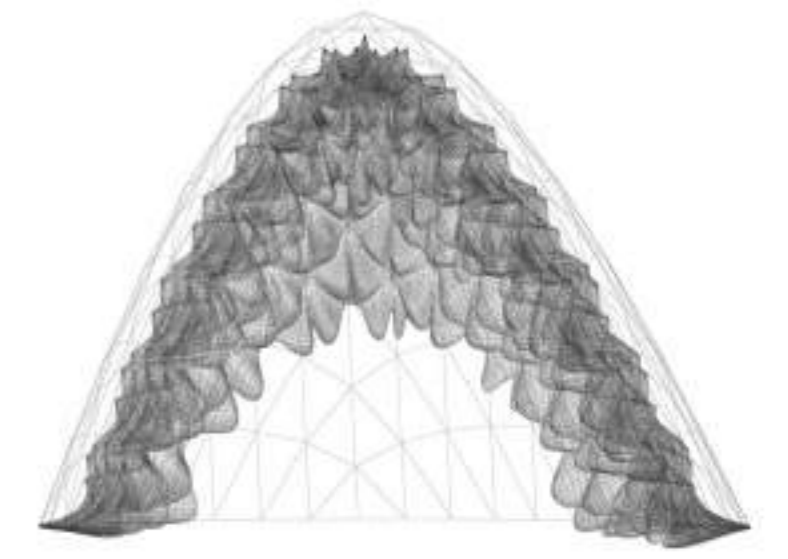

SAN MARTIN DE PROVENSALS

CLOT

LA LLACUNA

PUEBLO NUEVO

Cementerio del B.

- Barcelona 1891
- Espais no construïts
- Edificis protegits

La Canopée Métallique

El Jardí

*Topografies, aigua i vegetació,
estrat orgànic del parc*

El Recinte

*Intervenció efímera que delimita el parc,
per atreure la curiositat i activitat dels veïns*

Els Pavellons

*Estructures metàl·liques triangulades que envaeixen el parc,
cobertes de EFTE, creant diferents condicions atmos-
fèriques (pel cultiu d'aliments i plantes exòtiques)*

Emplaçament

Gran Via de les Corts Catalanes

Carrer de Pere IV

Avinguda Diagonal

Els Pavellons

El Recinte

Estructura de perfils tubulars metàl·lics

+

Panells EFTE

Estructura de perfils d'acer HEB

+

Forjats de taulers de fusta massissa contralaminada

+

Tancaments de panell sandwich de fusta

- 1 - perfil d'acer tubular
- 2 - perfil metàl·lic
- 3 - EFTE de 3 làmines
- 4 - làmina d'alumini
- 5 - cilindre d'acer
- 6 - peça d'acer (nus)
- 7 - estructura tubular d'acer