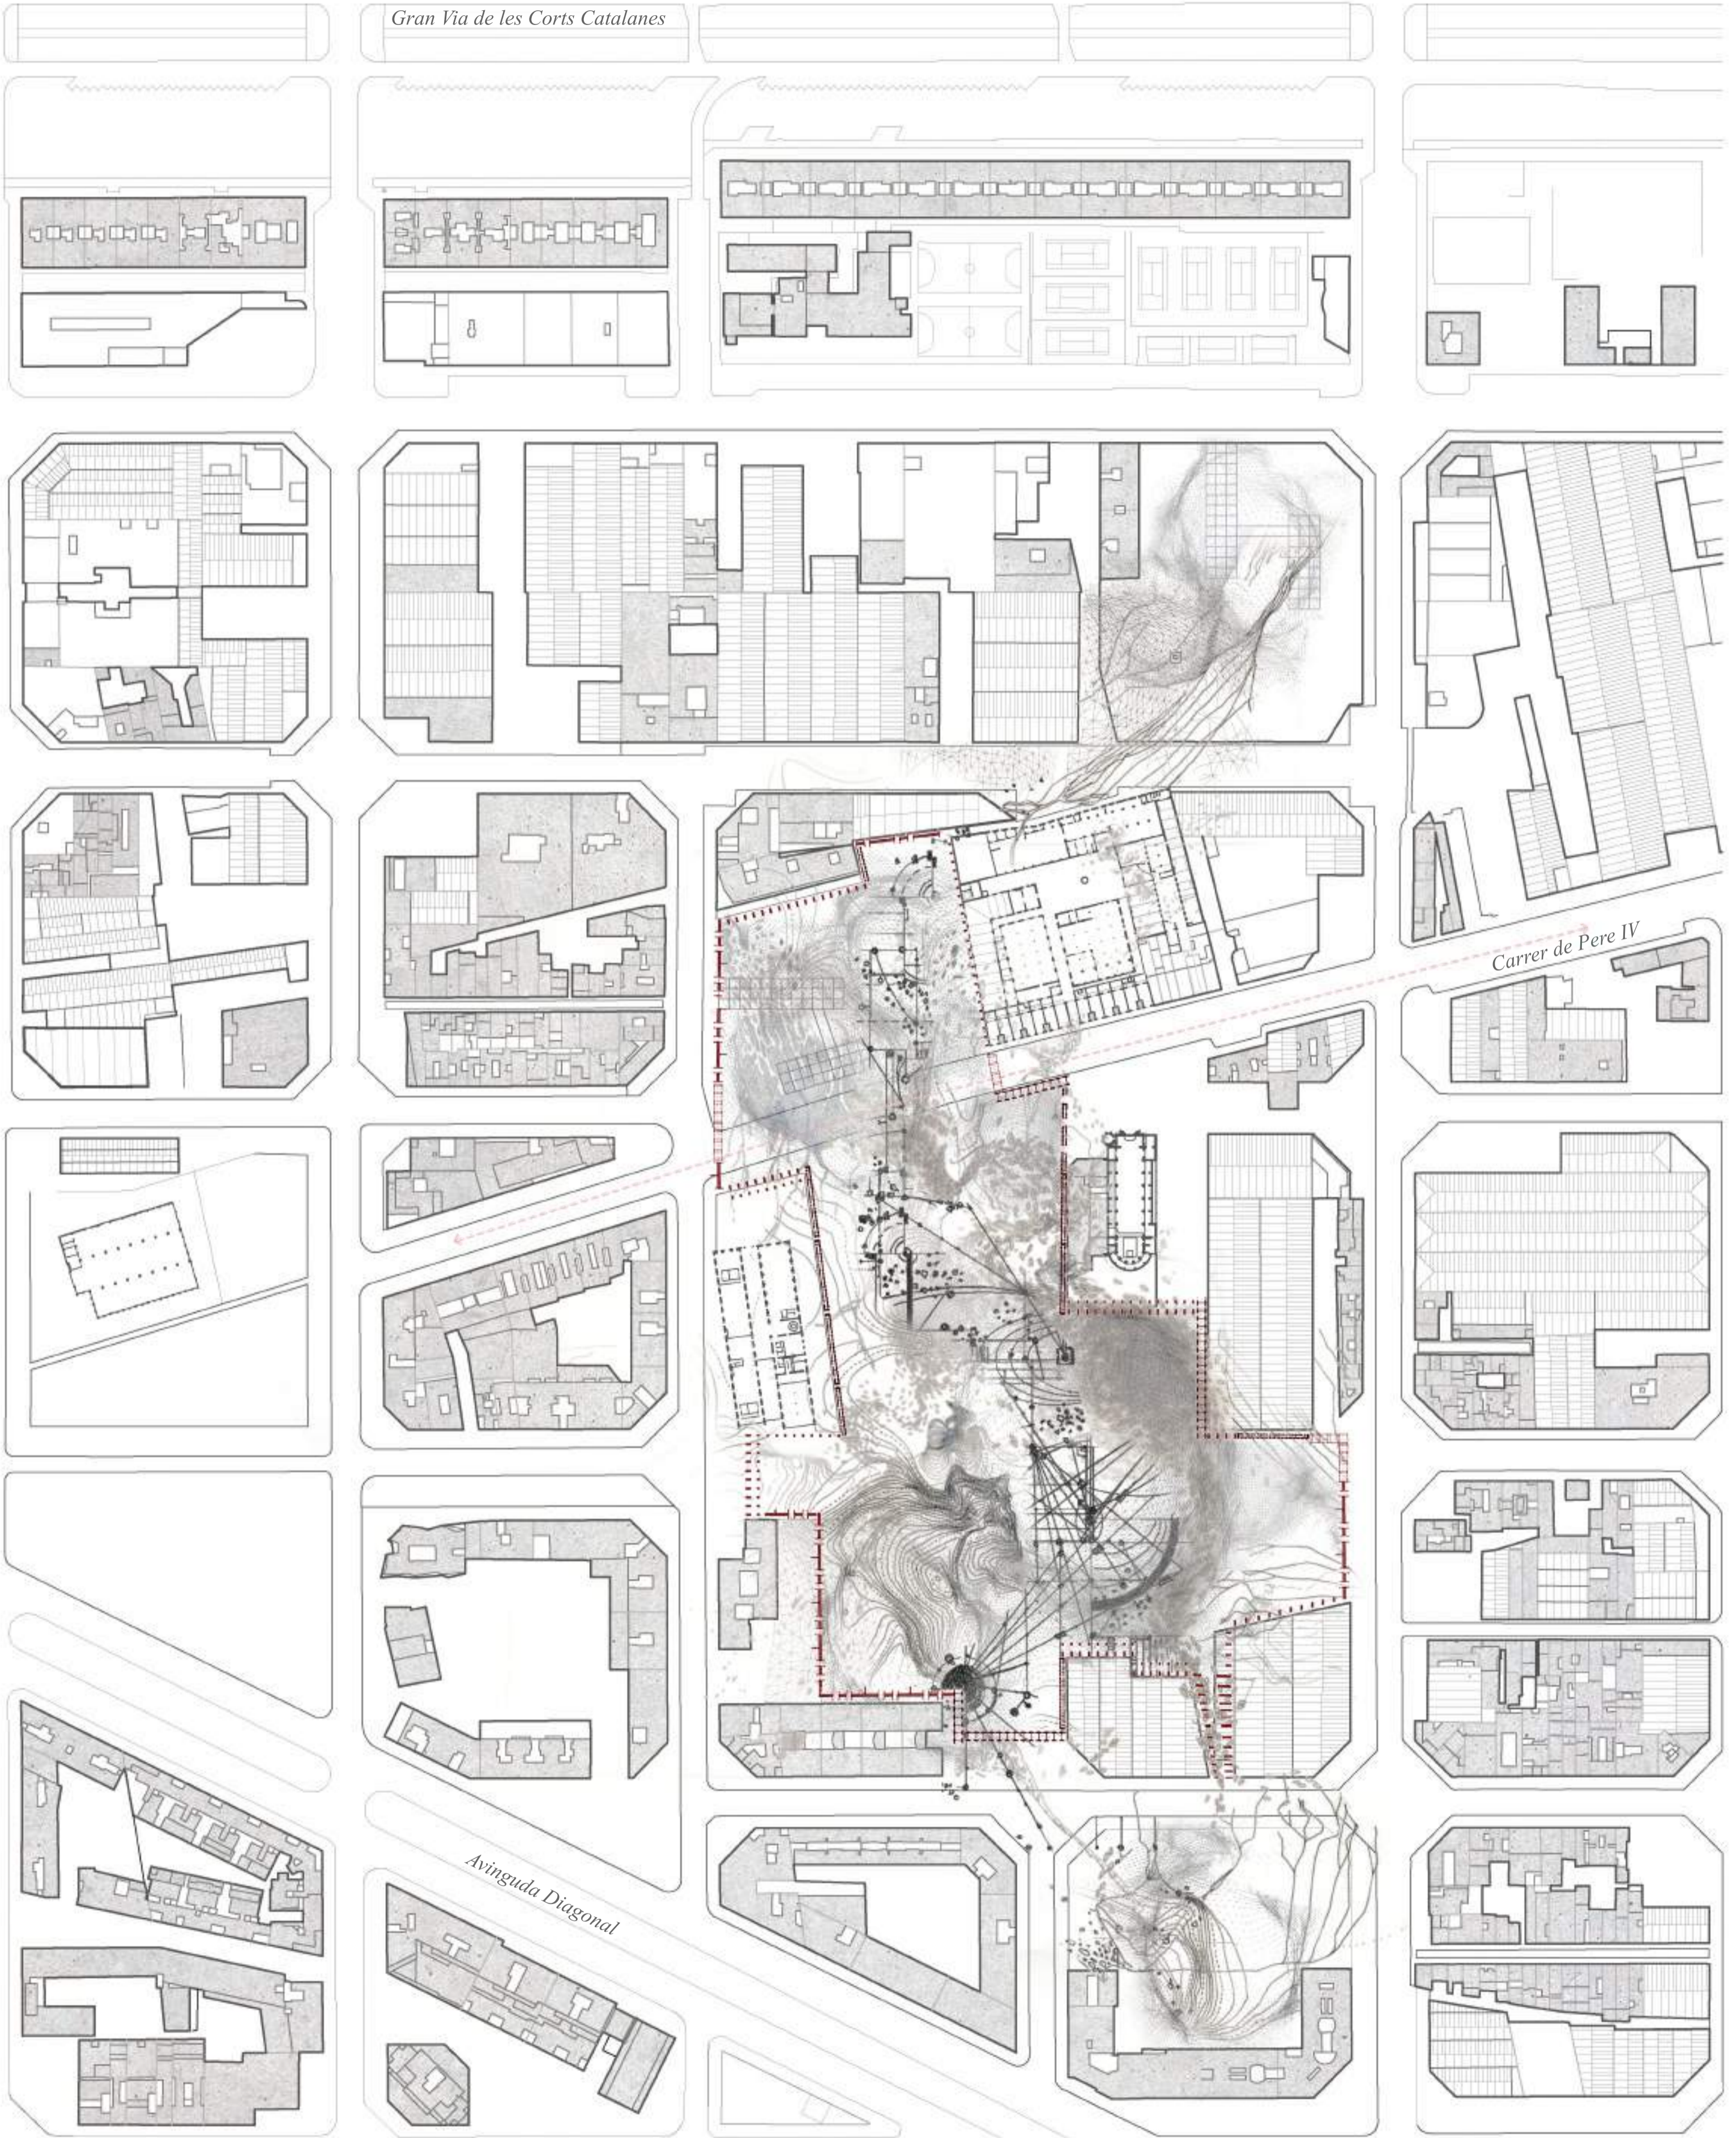

SAN MARTIN DE PROVENSALS

CLOT

LA LLACUNA

PUEBLO NUEVO

Cementerio del B.

- Barcelona 1891
- Espais no construïts
- Edificis protegits

La Canopée Métallique

El Jardí

*Topografies, aigua i vegetació,
estrat orgànic del parc*

El Recinte

*Intervenció efímera que delimita el parc,
per atreure la curiositat i activitat dels veïns*

Els Pavellons

*Estructures metàl·liques triangulades que envaeixen el parc,
cobertes de EFTE, creant diferents condicions atmos-
fèriques (pel cultiu d'aliments i plantes exòtiques)*

Emplaçament

Gran Via de les Corts Catalanes

Carrer de Pere IV

Avinguda Diagonal

Els Pavellons

El Recinte

Estructura de perfils tubulars metàl·lics

+