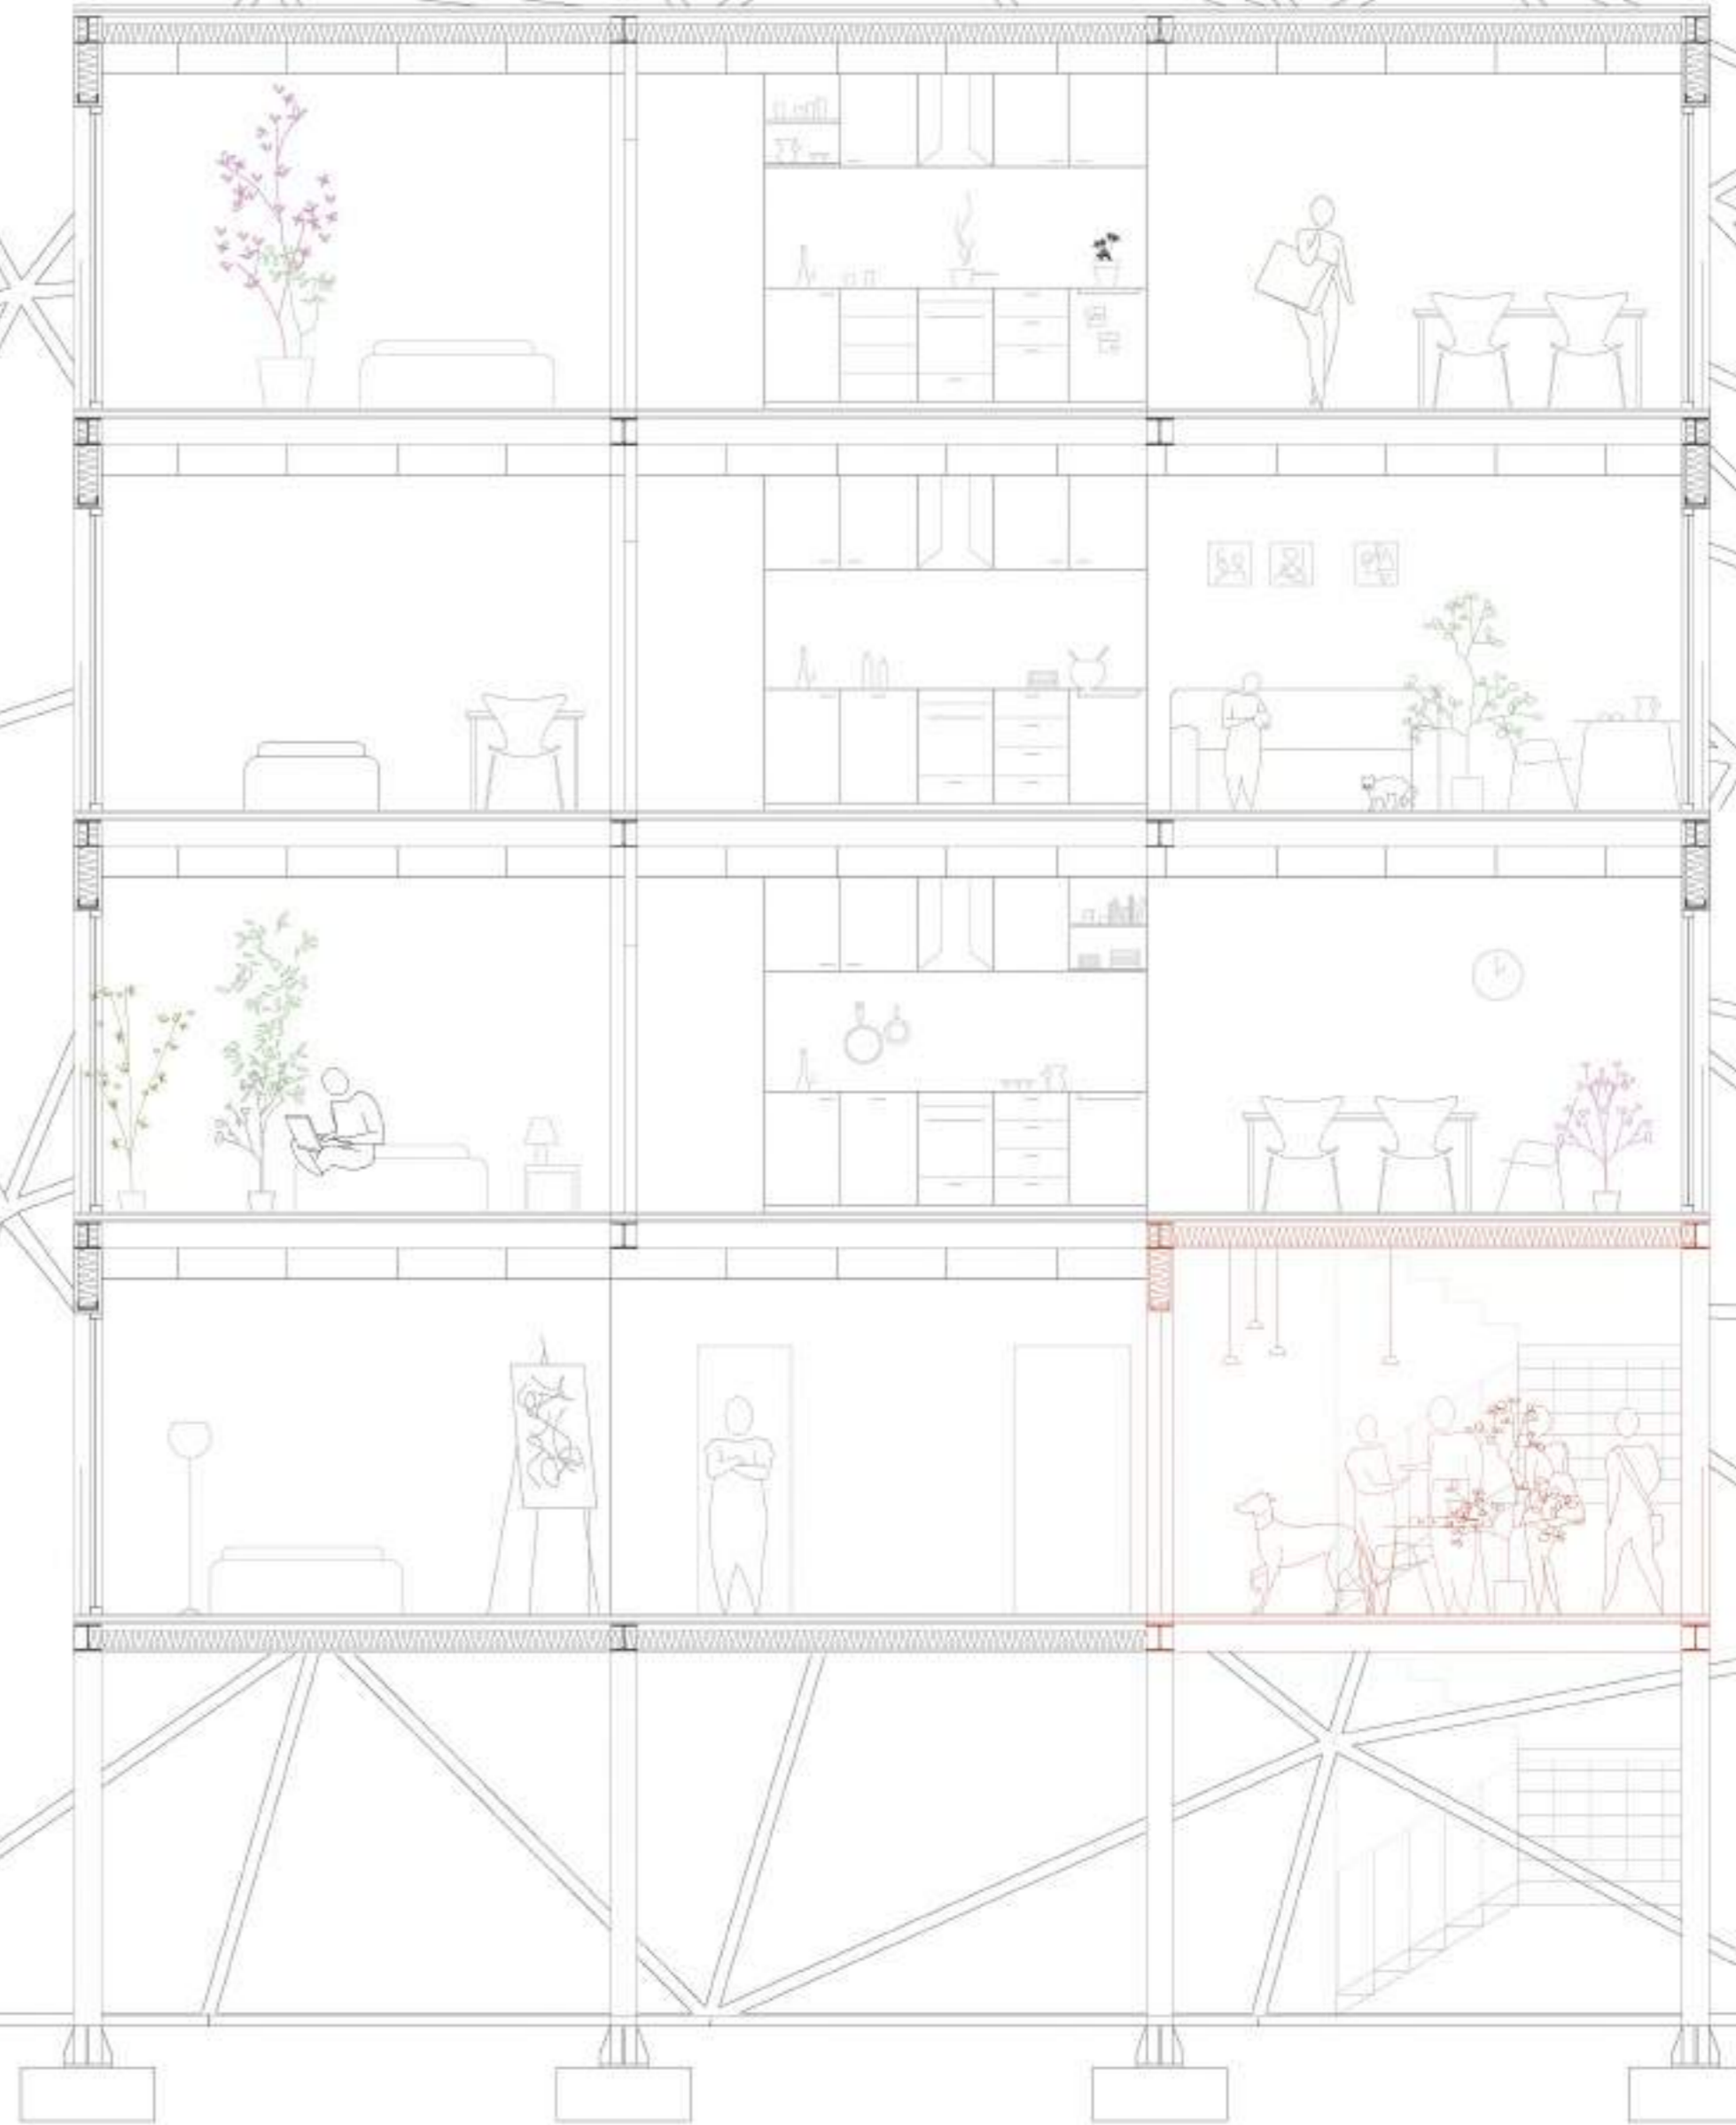

*Topografies, aigua i vegetació,
estrat orgànic del parc*

El Recinte

*Intervenció efímera que delimita el parc,
per atreure la curiositat i activitat dels veïns*

Els Pavellons

*Estructures metàl·liques triangulades que envaeixen el parc,
cobertes de EFTE, creant diferents condicions atmos-
fèriques (pel cultiu d'aliments i plantes exòtiques)*

Emplaçament

Gran Via de les Corts Catalanes

Carrer de Pere IV

Avinguda Diagonal

Els Pavellons

El Recinte

Estructura de perfils tubulars metàl·lics

+

Panells EFTE

Estructura de perfils d'acer HEB

+

Forjats de taulers de fusta massissa contralaminada

+

Tancaments de panell sandwich de fusta

- 1 - perfil d'acer tubular
- 2 - perfil metàl·lic
- 3 - EFTE de 3 làmines
- 4 - làmina d'alumini
- 5 - cilindre d'acer
- 6 - peça d'acer (nus)
- 7 - estructura tubular d'acer

Detall del sistema EFTE

Es planteja l'habitatge a l'interior d'unes cúpules recobertes d'EFTE, proporcionant un primer filtre protector per les vivendes i una sèrie d'hivernacles pel cultiu de fruites i verdures