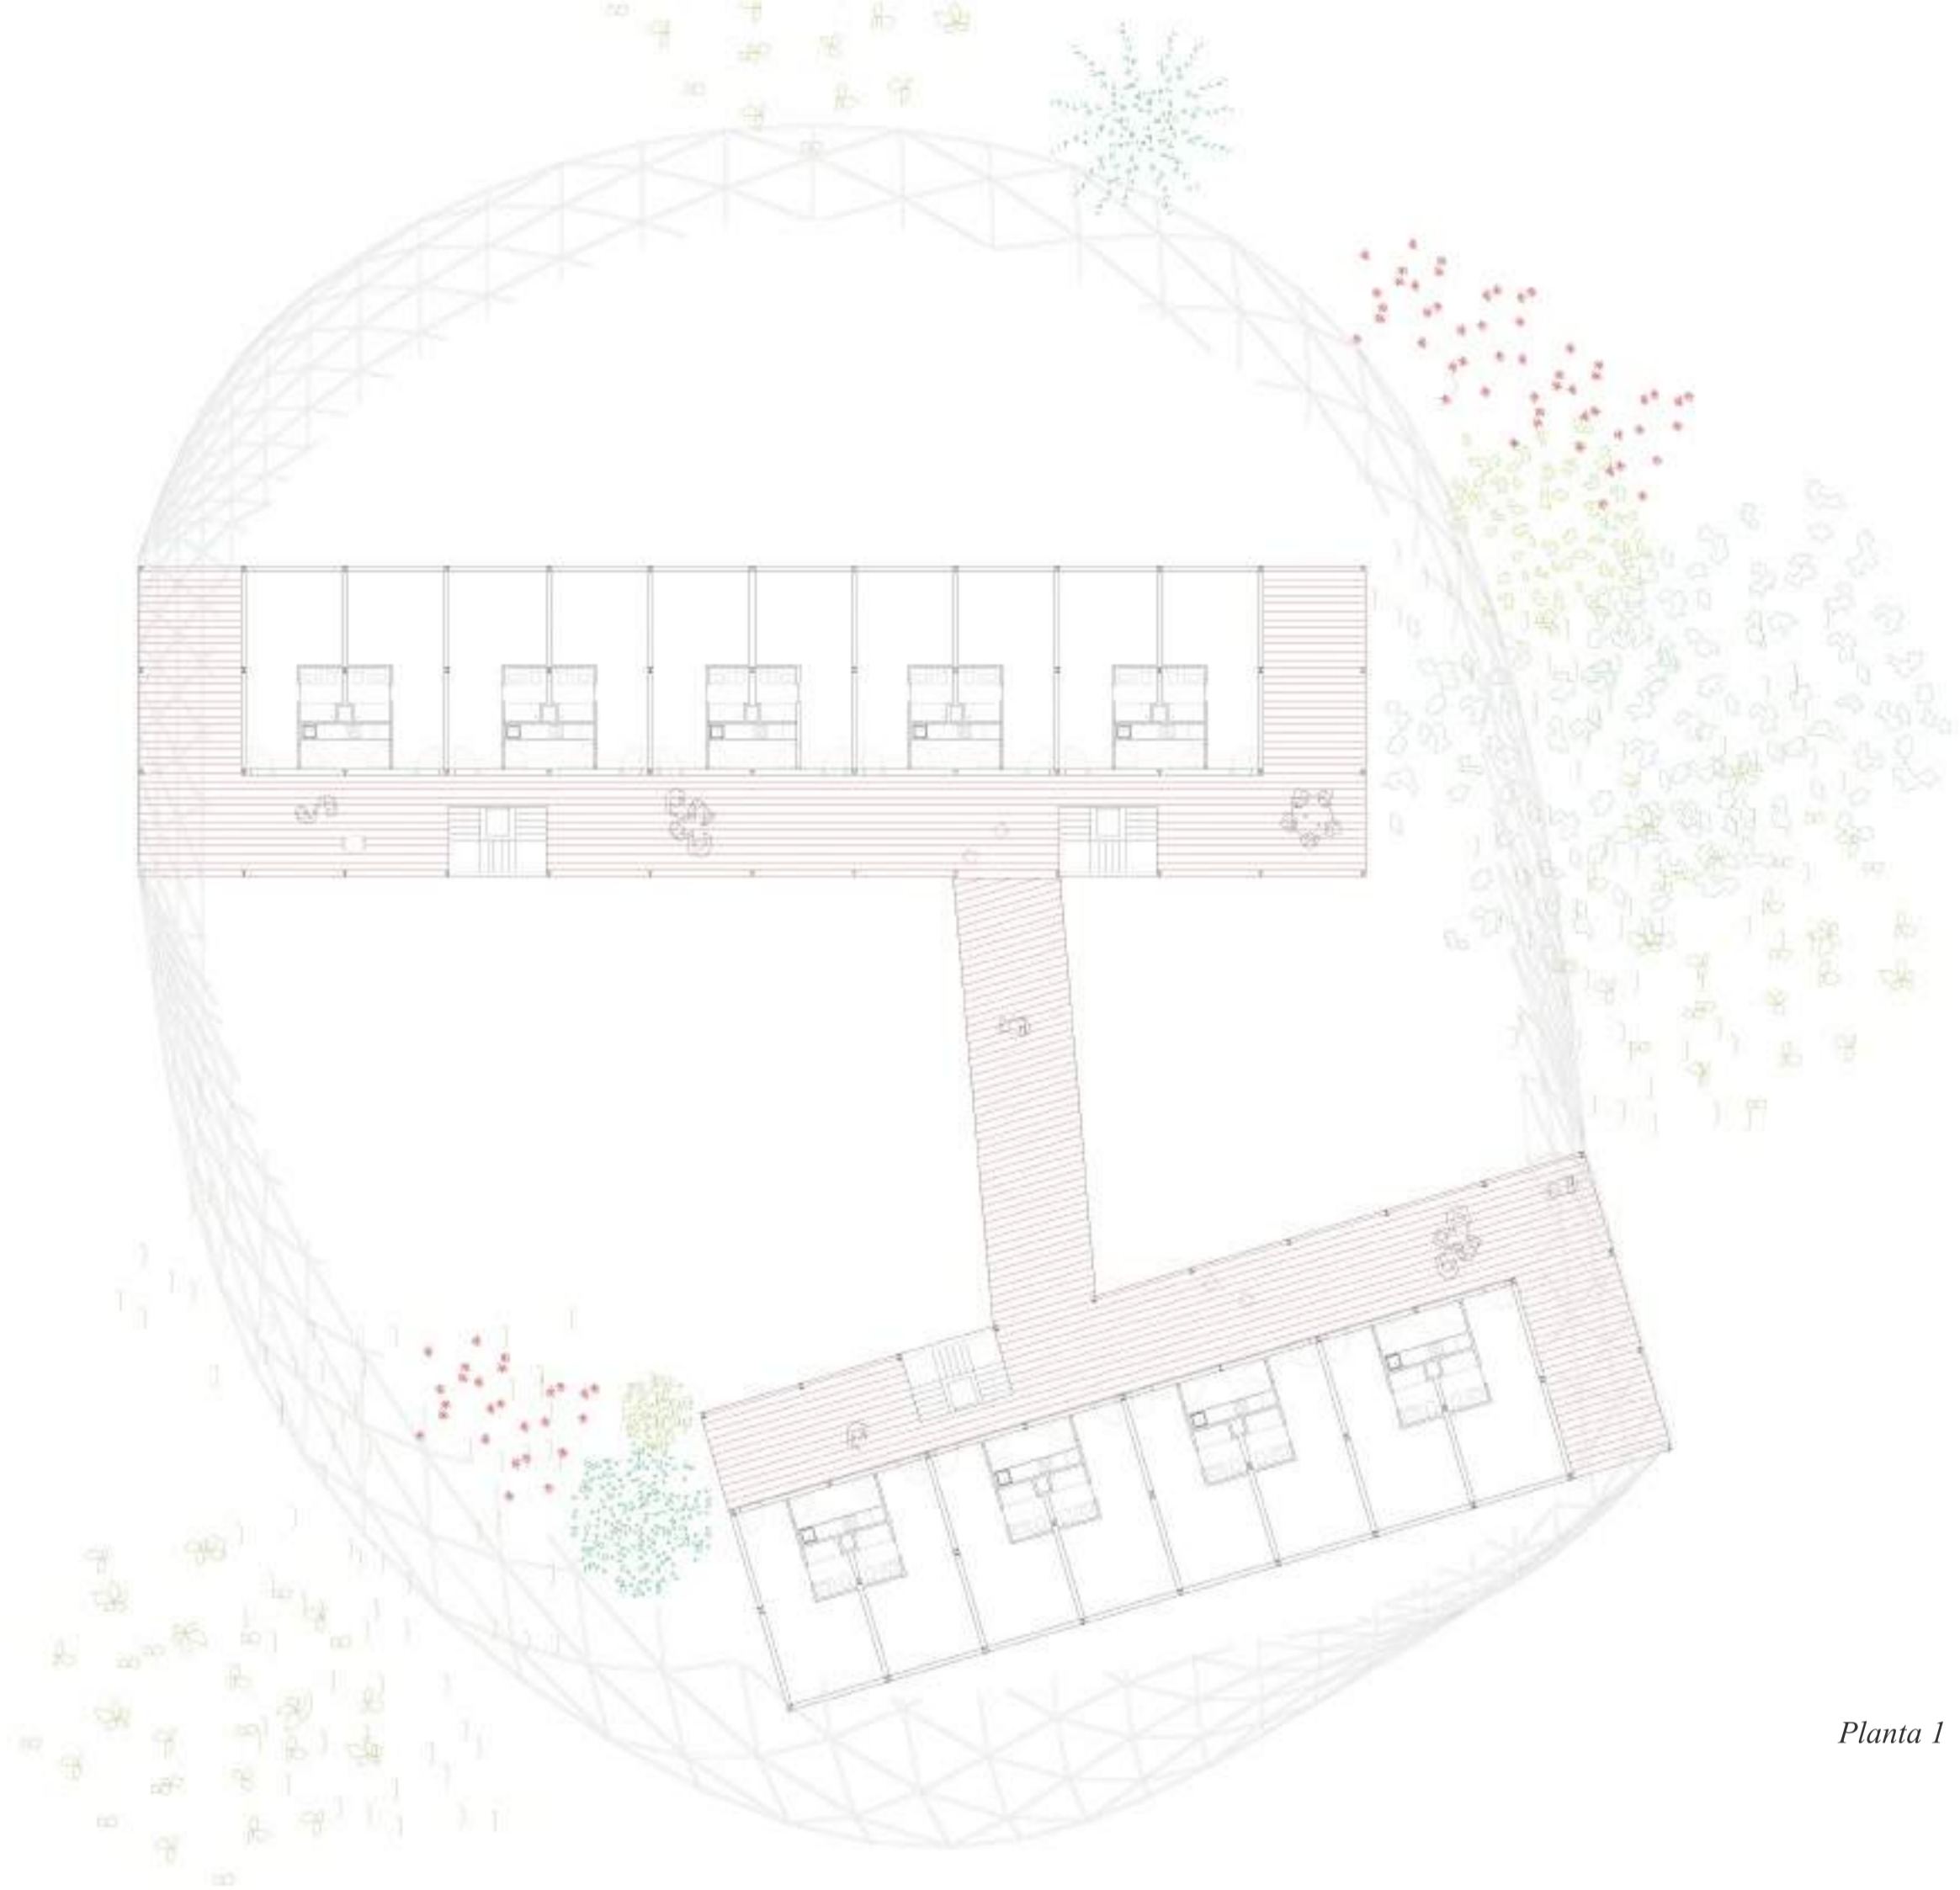

Planta 1 - 1:250