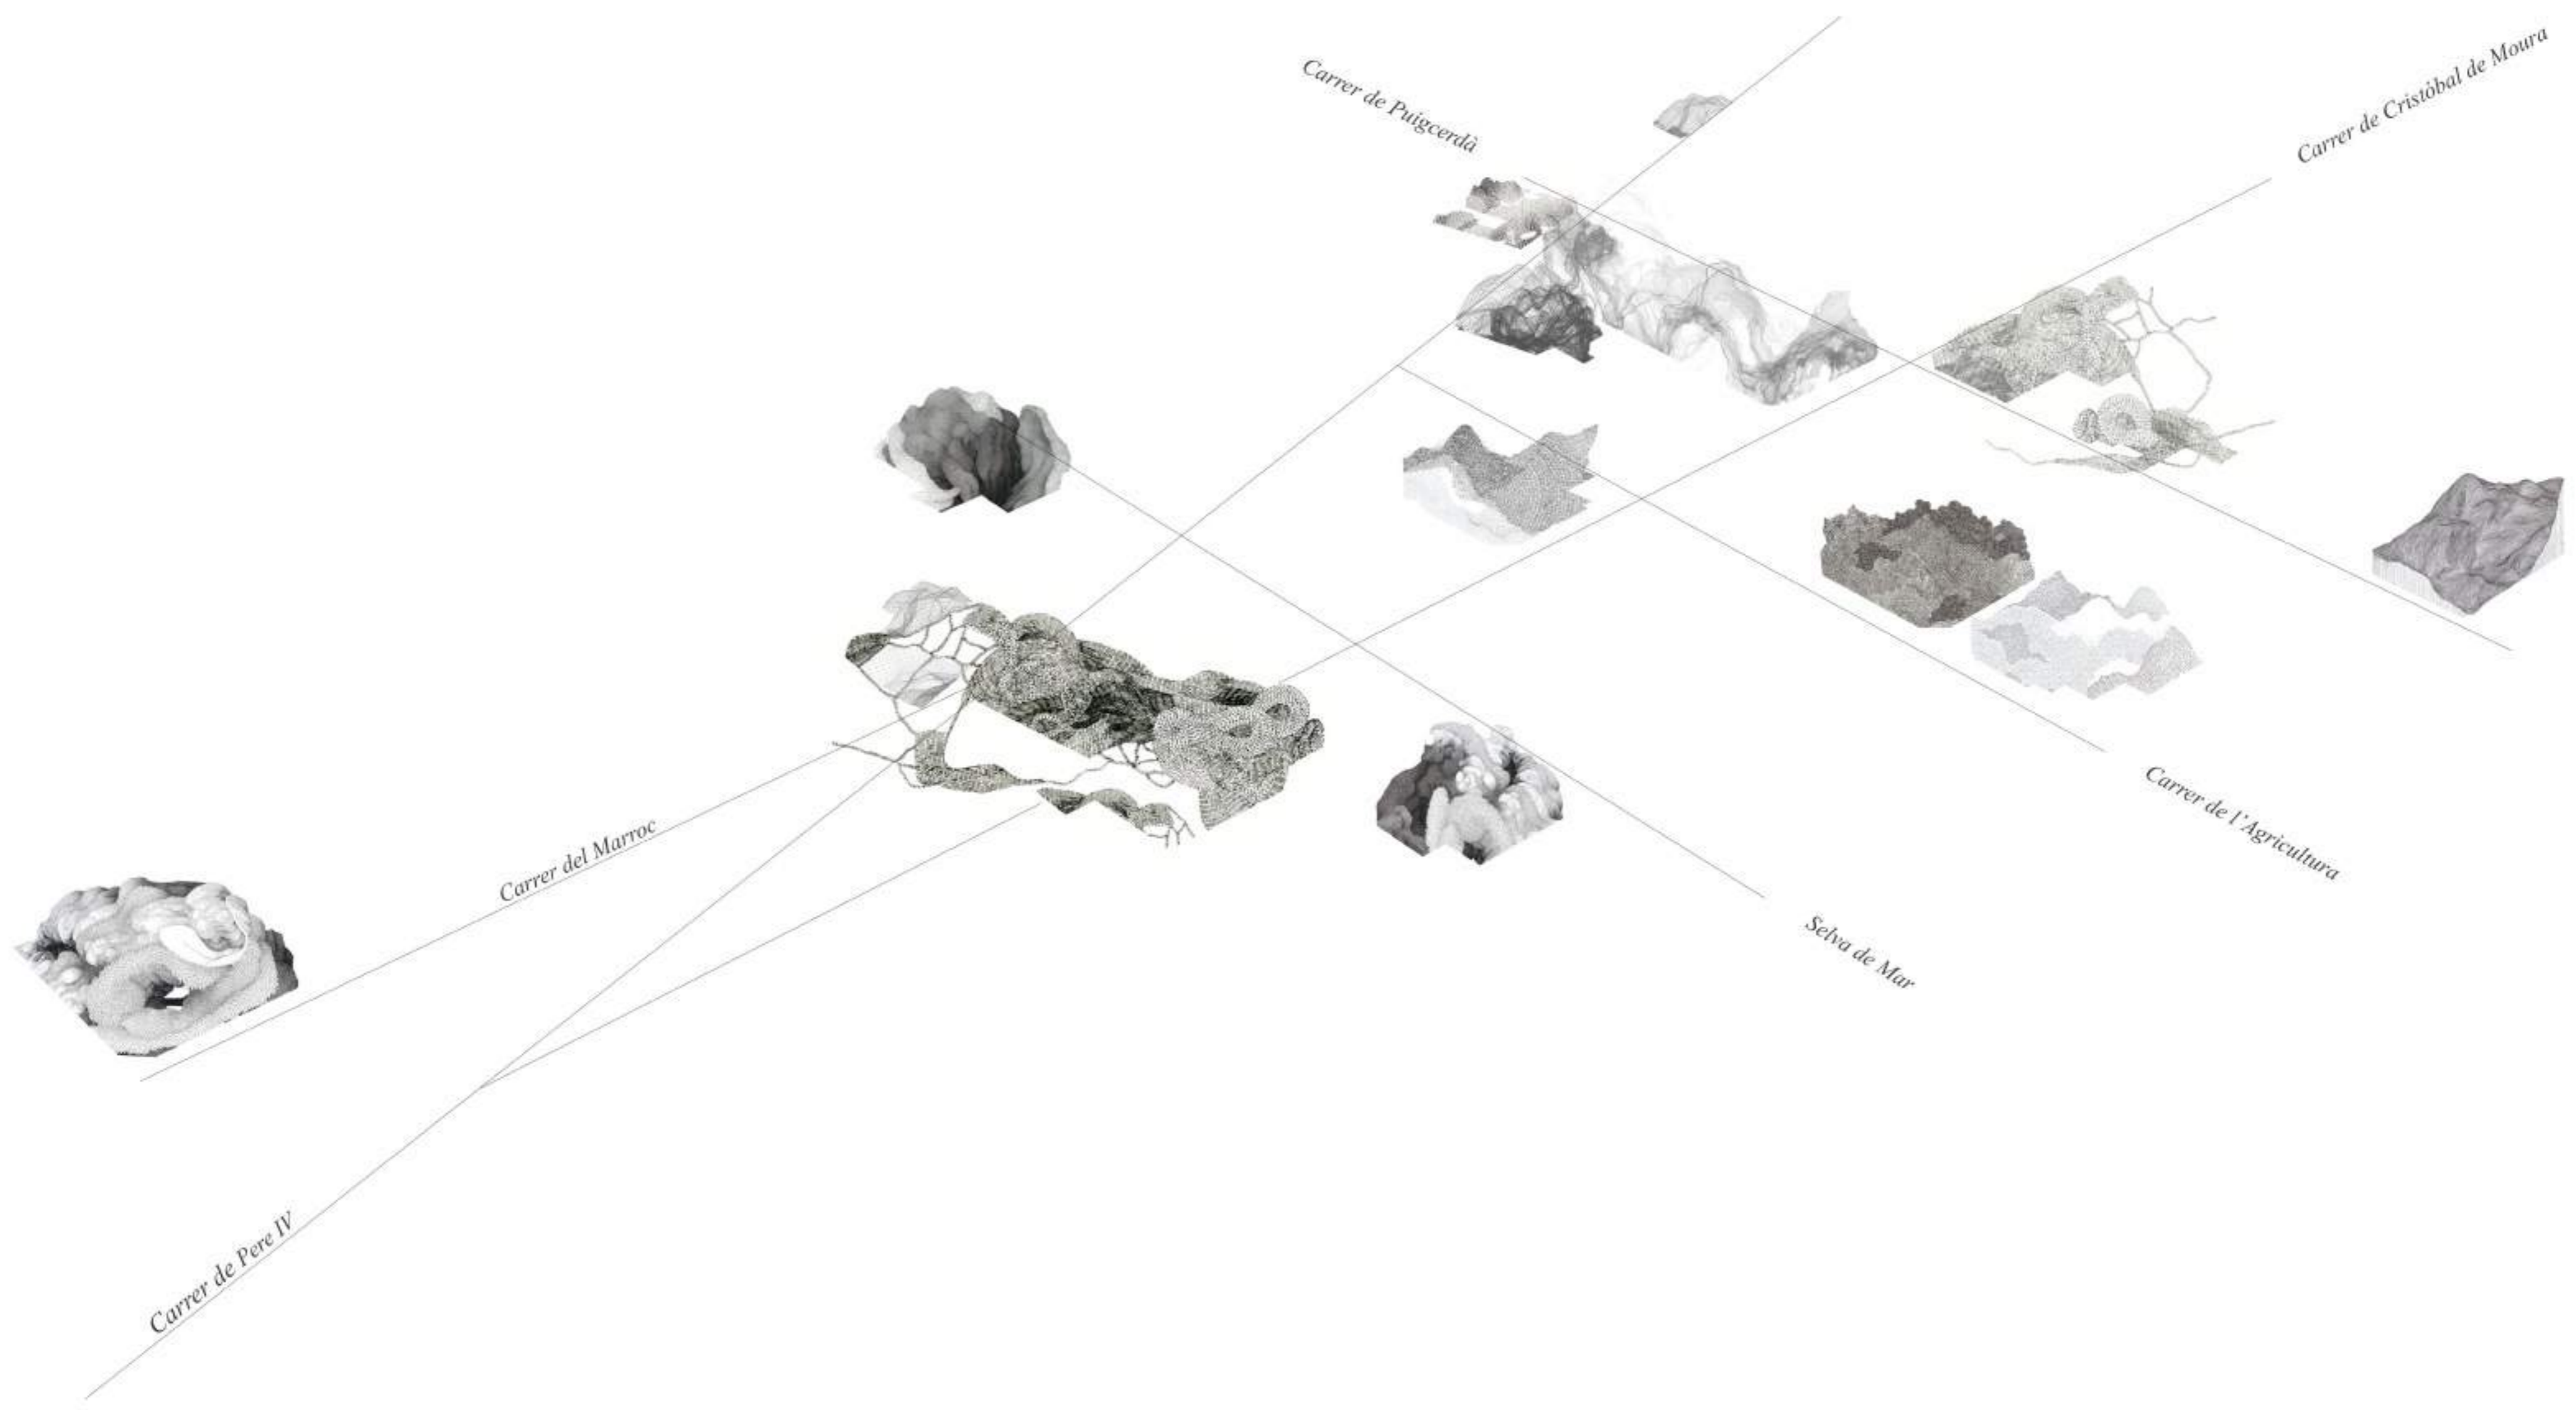

SAN MARTIN DE PROVENSALS

CLOT

LA LLACUNA

PUEBLO NUEVO

Cementerio del B.

- Barcelona 1891
- Espais no construïts
- Edificis protegits

La Canopée Métallique

El Jardí

*Topografies, aigua i vegetació,
estrat orgànic del parc*

El Recinte

*Intervenció efímera que delimita el parc,
per atreure la curiositat i activitat dels veïns*

Els Pavellons

*Estructures metàl·liques triangulades que envaeixen el parc,
cobertes de EFTE, creant diferents condicions atmos-
fèriques (pel cultiu d'aliments i plantes exòtiques)*

Emplaçament

Gran Via de les Corts Catalanes

Carrer de Pere IV

Avinguda Diagonal

Els Pavellons

El Recinte

Estructura de perfils tubulars metàl·lics

+

Panells EFTE

Estructura de perfils d'acer HEB

+

Forjats de taulers de fusta massissa contralaminada

+

Tancaments de panell sandwich de fusta

- 1 - perfil d'acer tubular
- 2 - perfil metàl·lic
- 3 - EFTE de 3 làmines
- 4 - làmina d'alumini
- 5 - cilindre d'acer
- 6 - peça d'acer (nus)
- 7 - estructura tubular d'acer