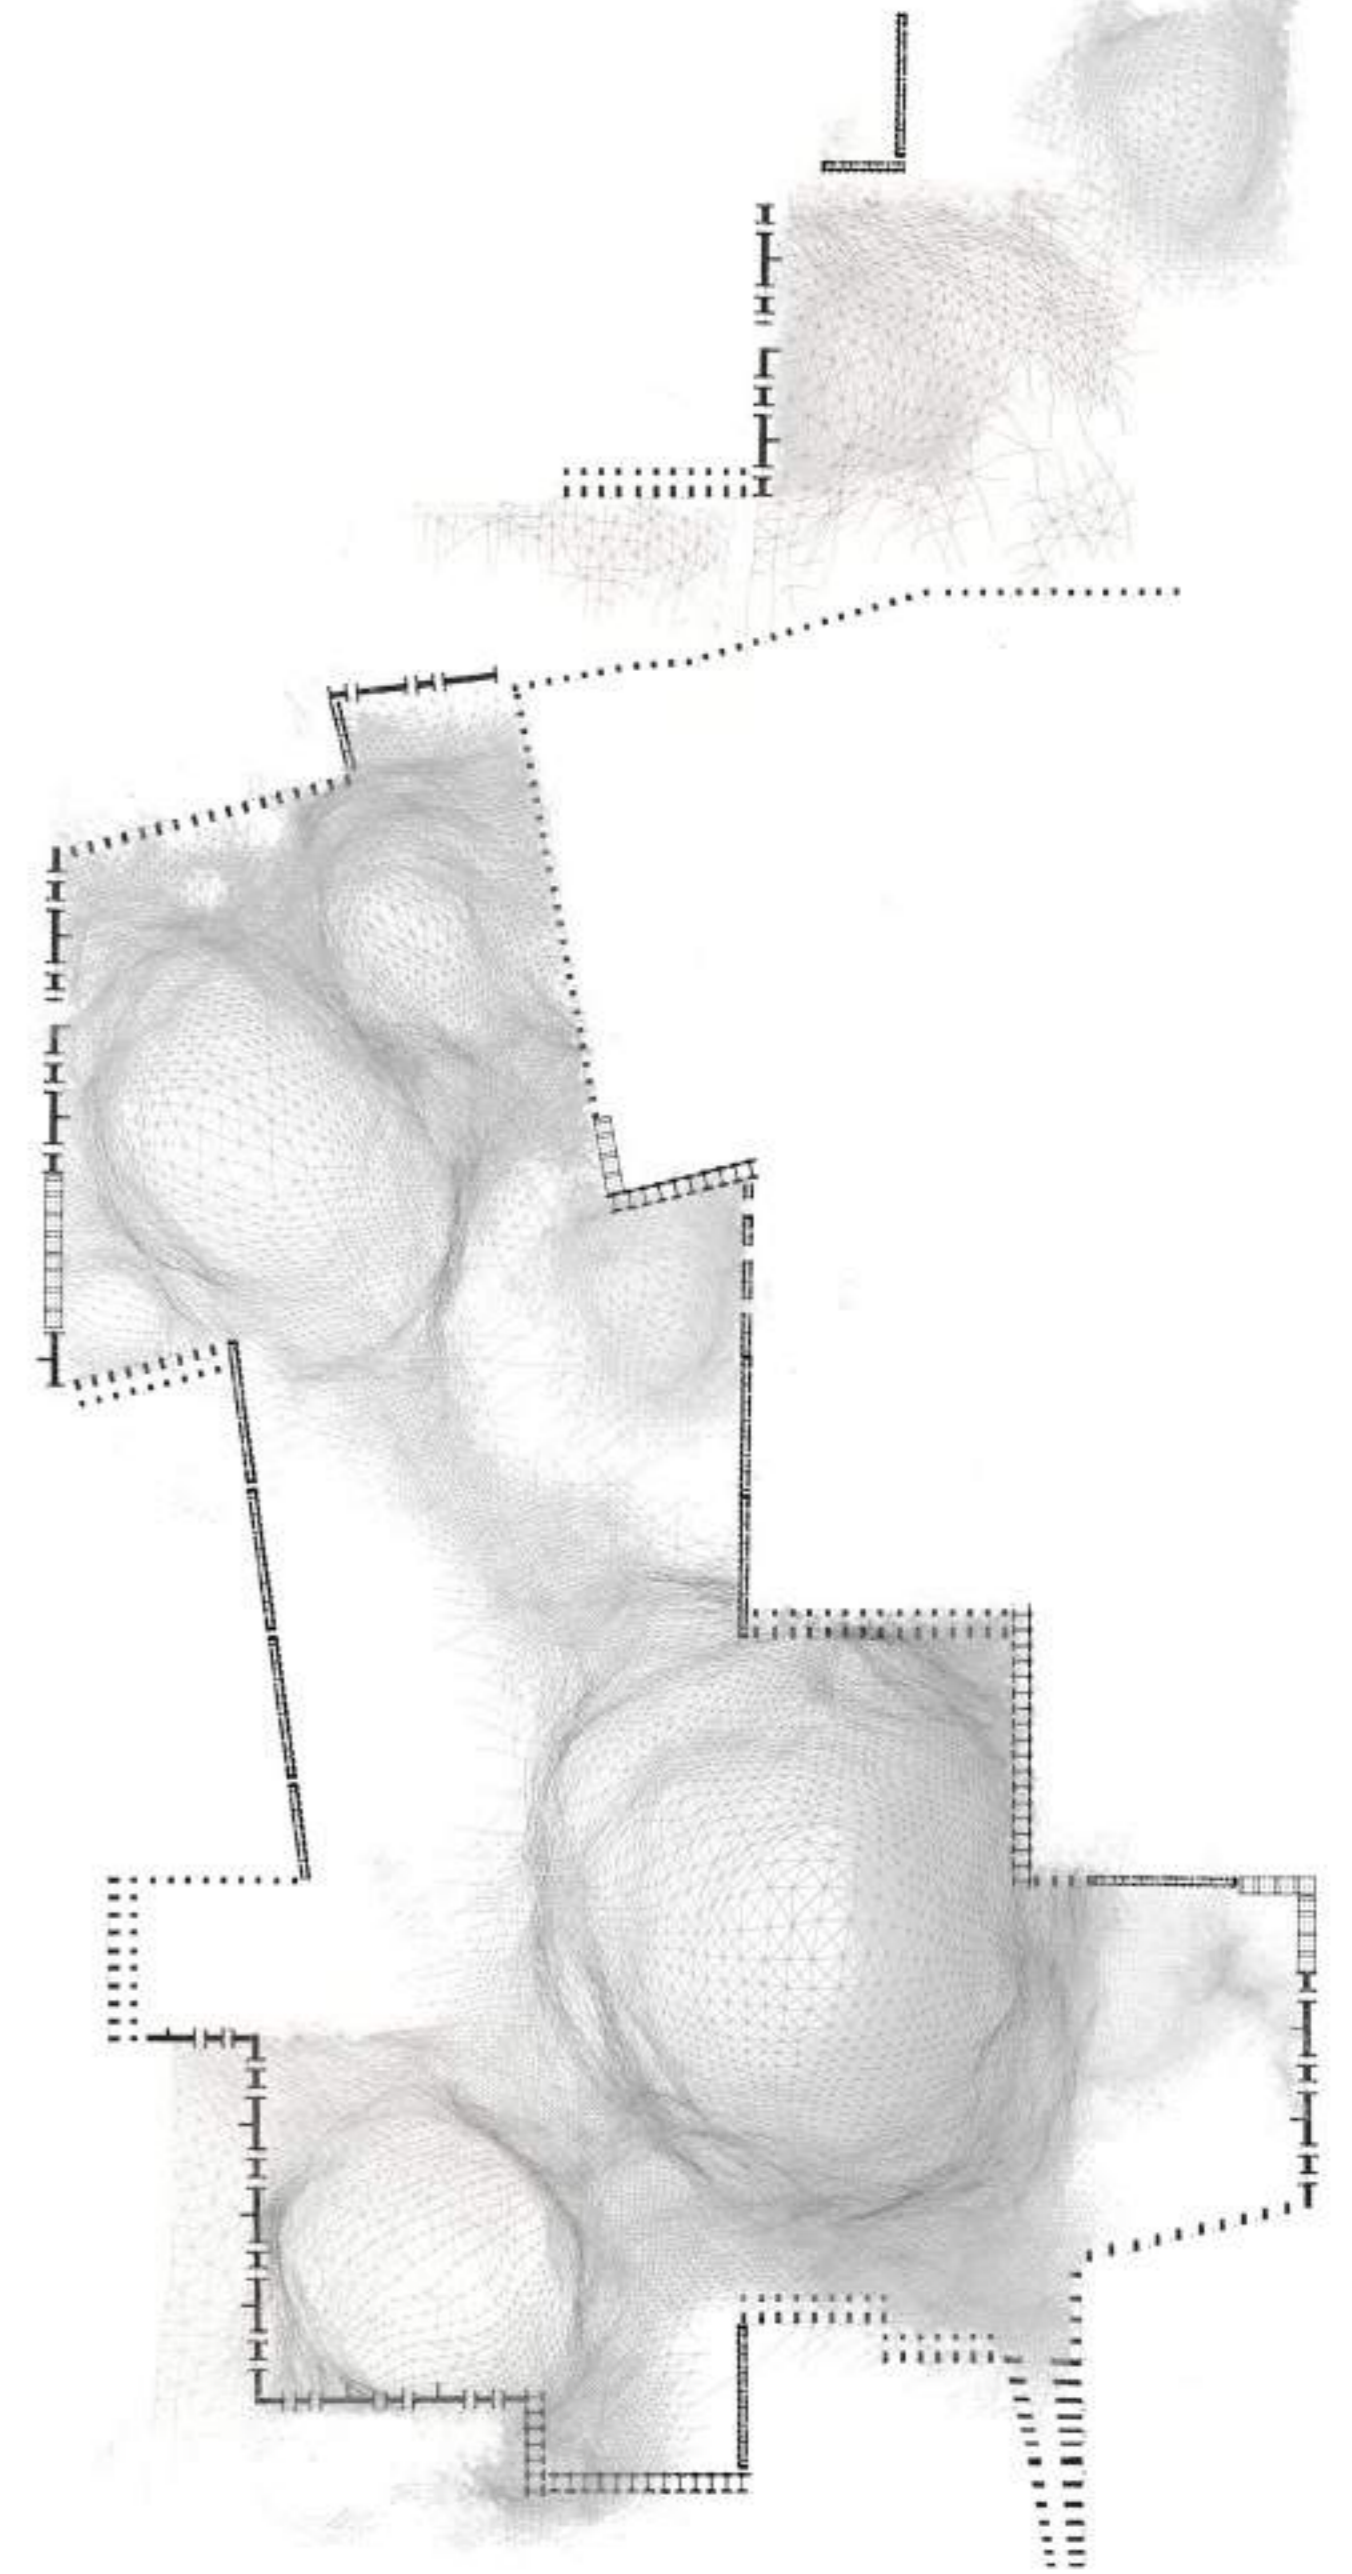

SAN MARTIN DE PROVENSALS

CLOT

LA LLACUNA

PUEBLO NUEVO

Cementerio del B.

- Barcelona 1891
- Espais no construïts
- Edificis protegits

La Canopée Métallique

El Jardí

*Topografies, aigua i vegetació,
estrat orgànic del parc*

El Recinte

*Intervenció efímera que delimita el parc,
per atreure la curiositat i activitat dels veïns*

Els Pavellons

*Estructures metàl·liques triangulades que envaeixen el parc,
cobertes de EFTE, creant diferents condicions atmos-
fèriques (pel cultiu d'aliments i plantes exòtiques)*

Emplaçament

Gran Via de les Corts Catalanes

Carrer de Pere IV

Avinguda Diagonal

Els Pavellons

El Recinte

Estructura de perfils tubulars metàl·lics

+

Panells EFTE

Estructura de perfils d'acer HEB

+

Forjats de taulers de fusta massissa contralaminada

+

Tancaments de panell sandwich de fusta

- 1 - perfil d'acer tubular
- 2 - perfil metàl·lic
- 3 - EFTE de 3 làmines
- 4 - làmina d'alumini
- 5 - cilindre d'acer
- 6 - peça d'acer (nus)
- 7 - estructura tubular d'acer