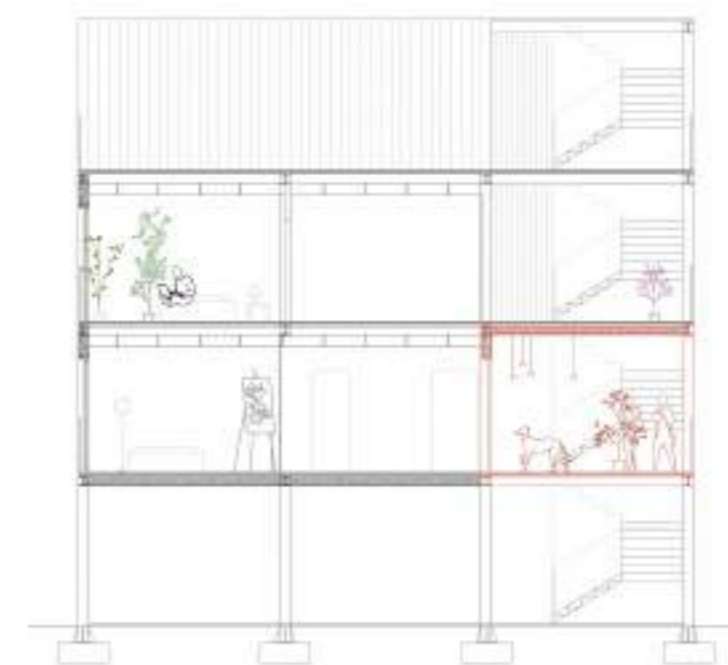

Detall del sistema EFTE

Es planteja l'habitatge a l'interior d'unes cúpules recobertes d'EFTE, proporcionant un primer filtre protector per les vivendes i una sèrie d'hivernacles pel cultiu de fruites i verdures

Secció transversal habitatge + hivernacle

Planta 1 - 1:250

Planta 2 - 1:250

Planta 3 - 1:250

Planta 4 - 1:250

S1

S2

S3

S4

Secció 1

Secció 2

Secció 3

Secció 4

Habitatge

Jardí botànic de plantes exòtiques

Jardí de plantes autòctones