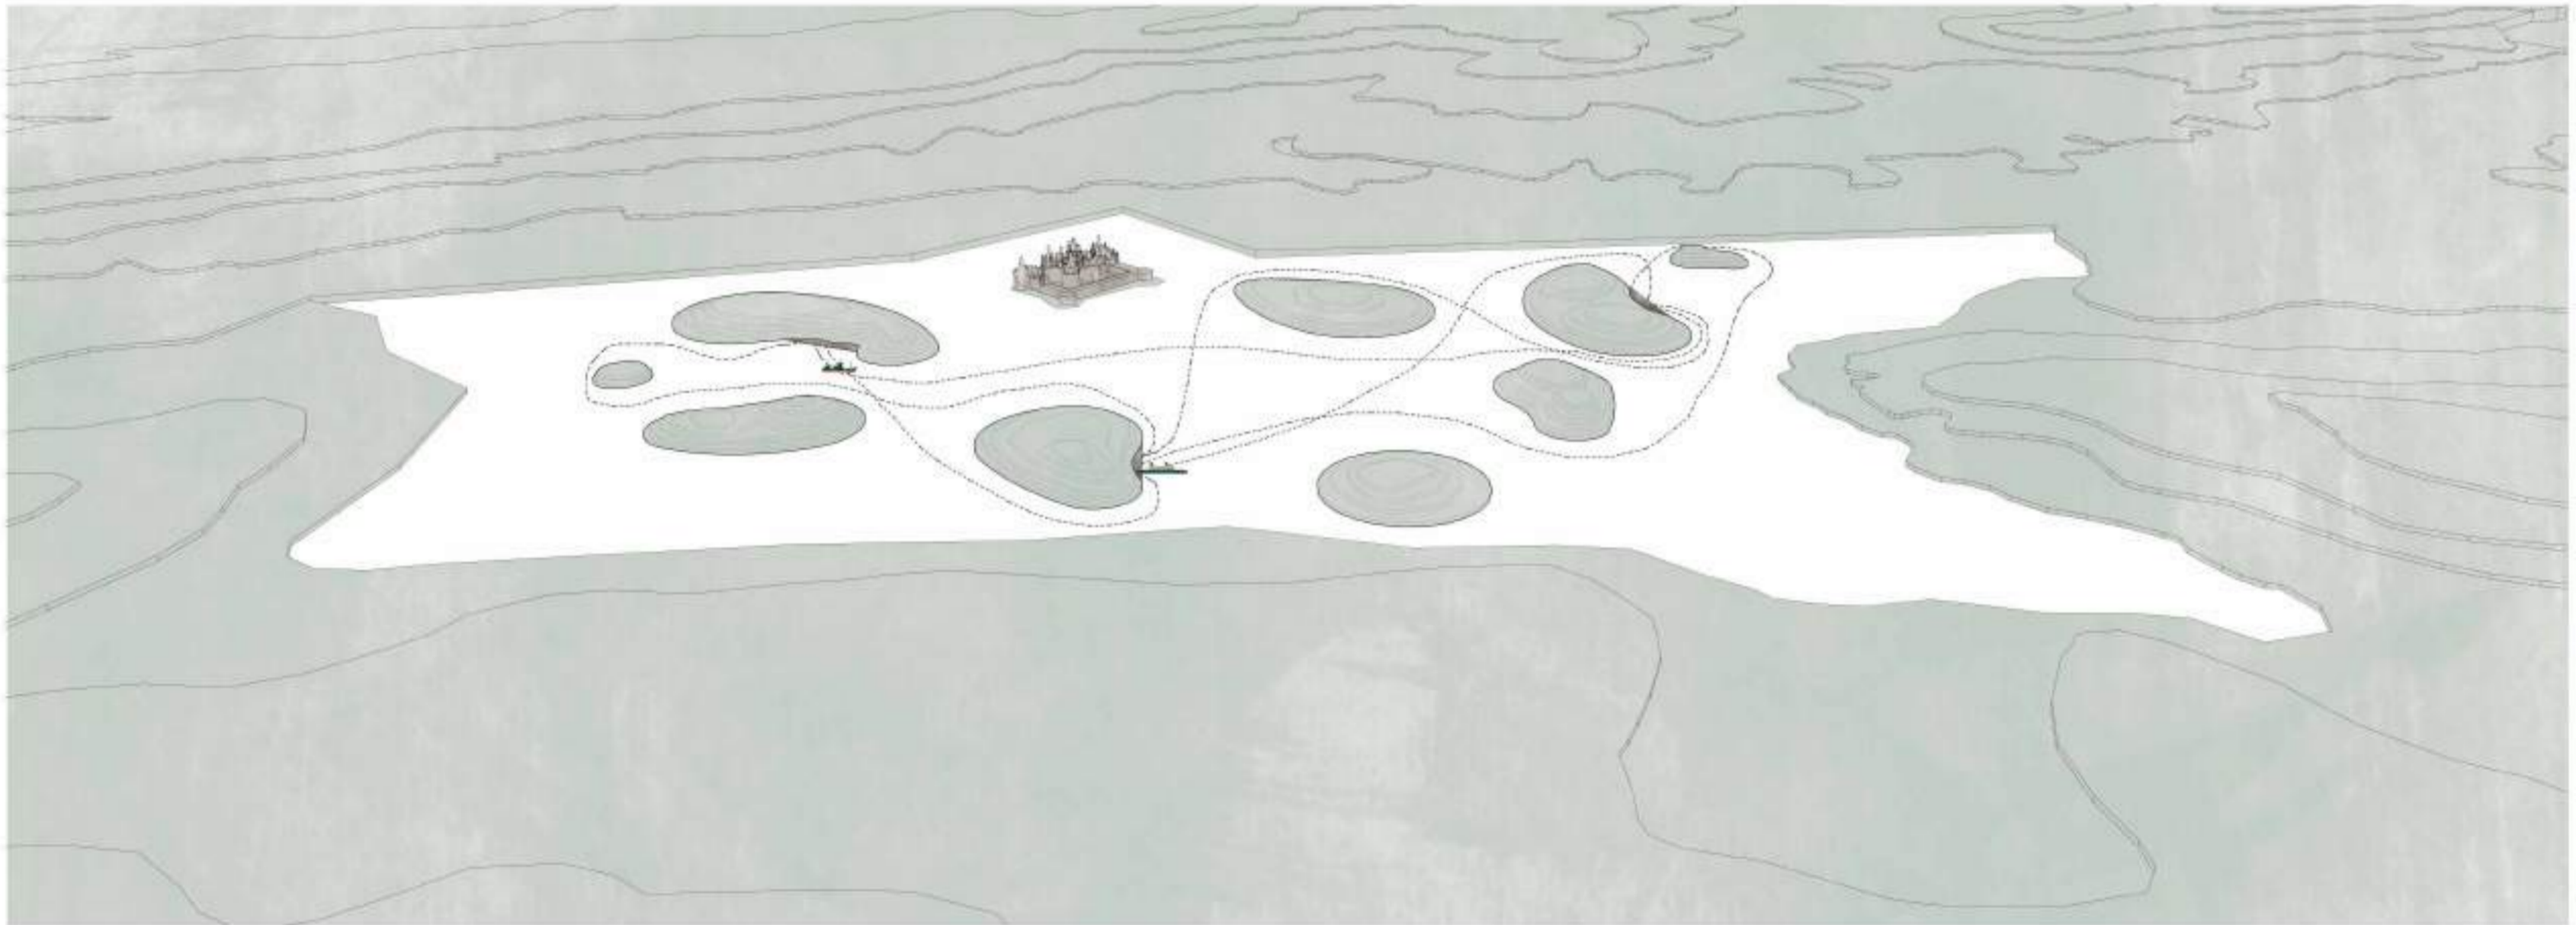

William Siñani - Yelena Znamenskaya - Ivanna Khlus - Júlia Franch