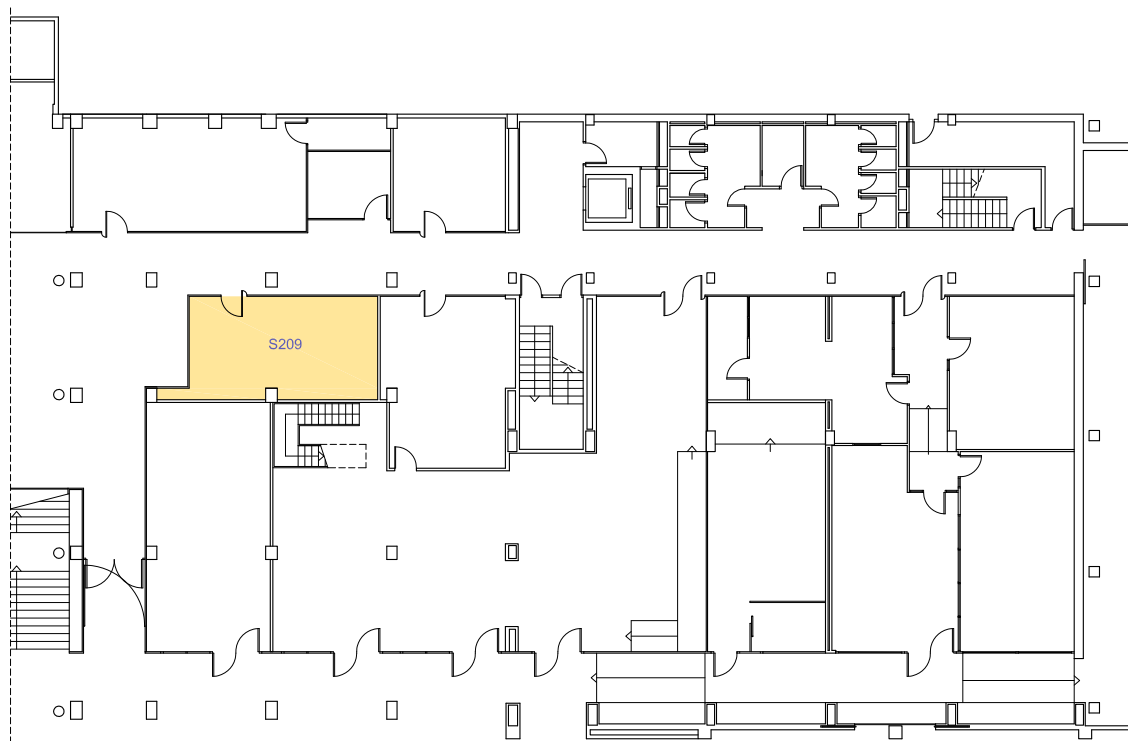

■ Consell d'Estudiants   ■ Delegacions i Associacions d'Estudiants   ■ Sala d'Estudi

UNIVERSITAT POLITÈCNICA DE CATALUNYA
BARCELONA TECH
Servei d'Infraestructures

Campus Diagonal Nord - edifici C4

Planta S2

1/200   0 1 2 3 4m

febrer 2021   núm. registre 008/21

05