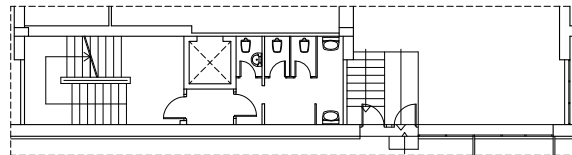

UNIVERSITAT POLITÈCNICA DE CATALUNYA
 BARCELONA TECH
 Servei d'Infraestructures

Campus Diagonal Sud - edifici H

Planta 11

1/200

febrer 2021 núm. registre 008/21

20

Consell d'Estudiants
 Delegacions i Associacions d'Estudiants
 Sala d'Estudi