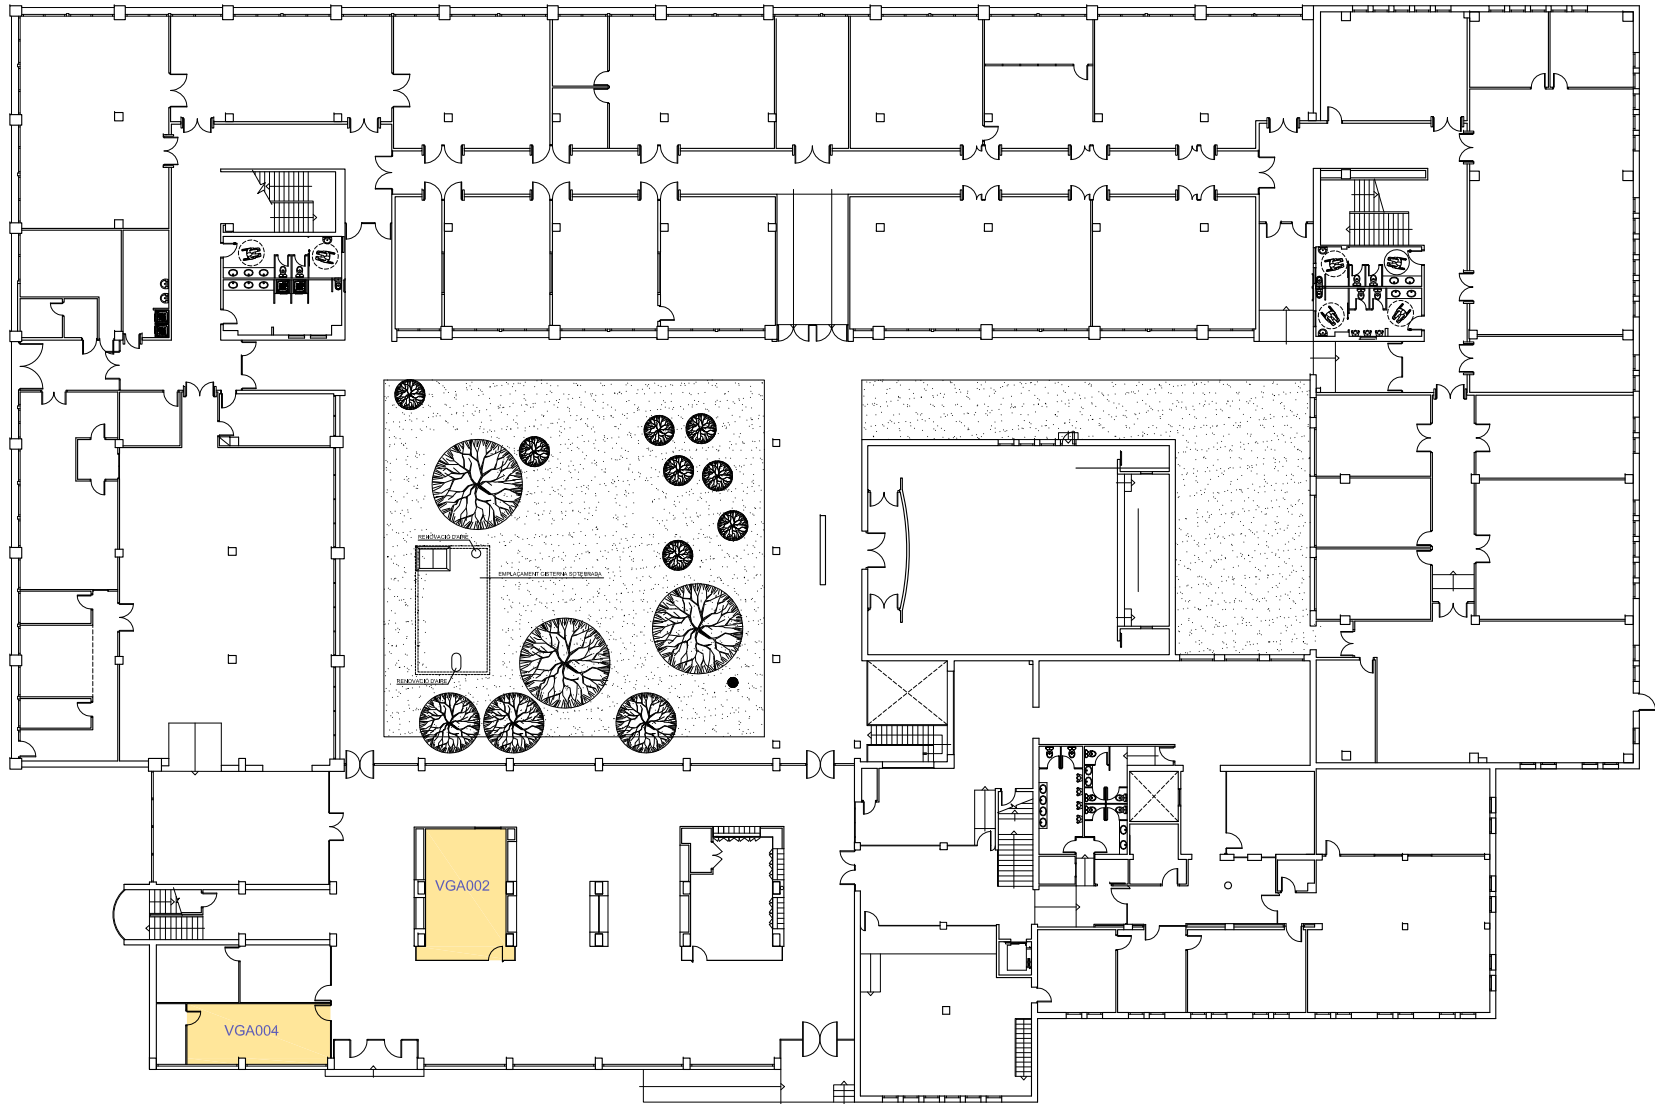

UNIVERSITAT POLITÈCNICA DE CATALUNYA
 BARCELONA TECH
 Servei d'Infraestructures

Campus Sant Cugat - edifici SC1-SC2

Planta 2

1/300

febrer 2021 núm. registre 008/21

43

■ Consell d'Estudiants
 ■ Delegacions i Associacions d'Estudiants
 ■ Sala d'Estudi