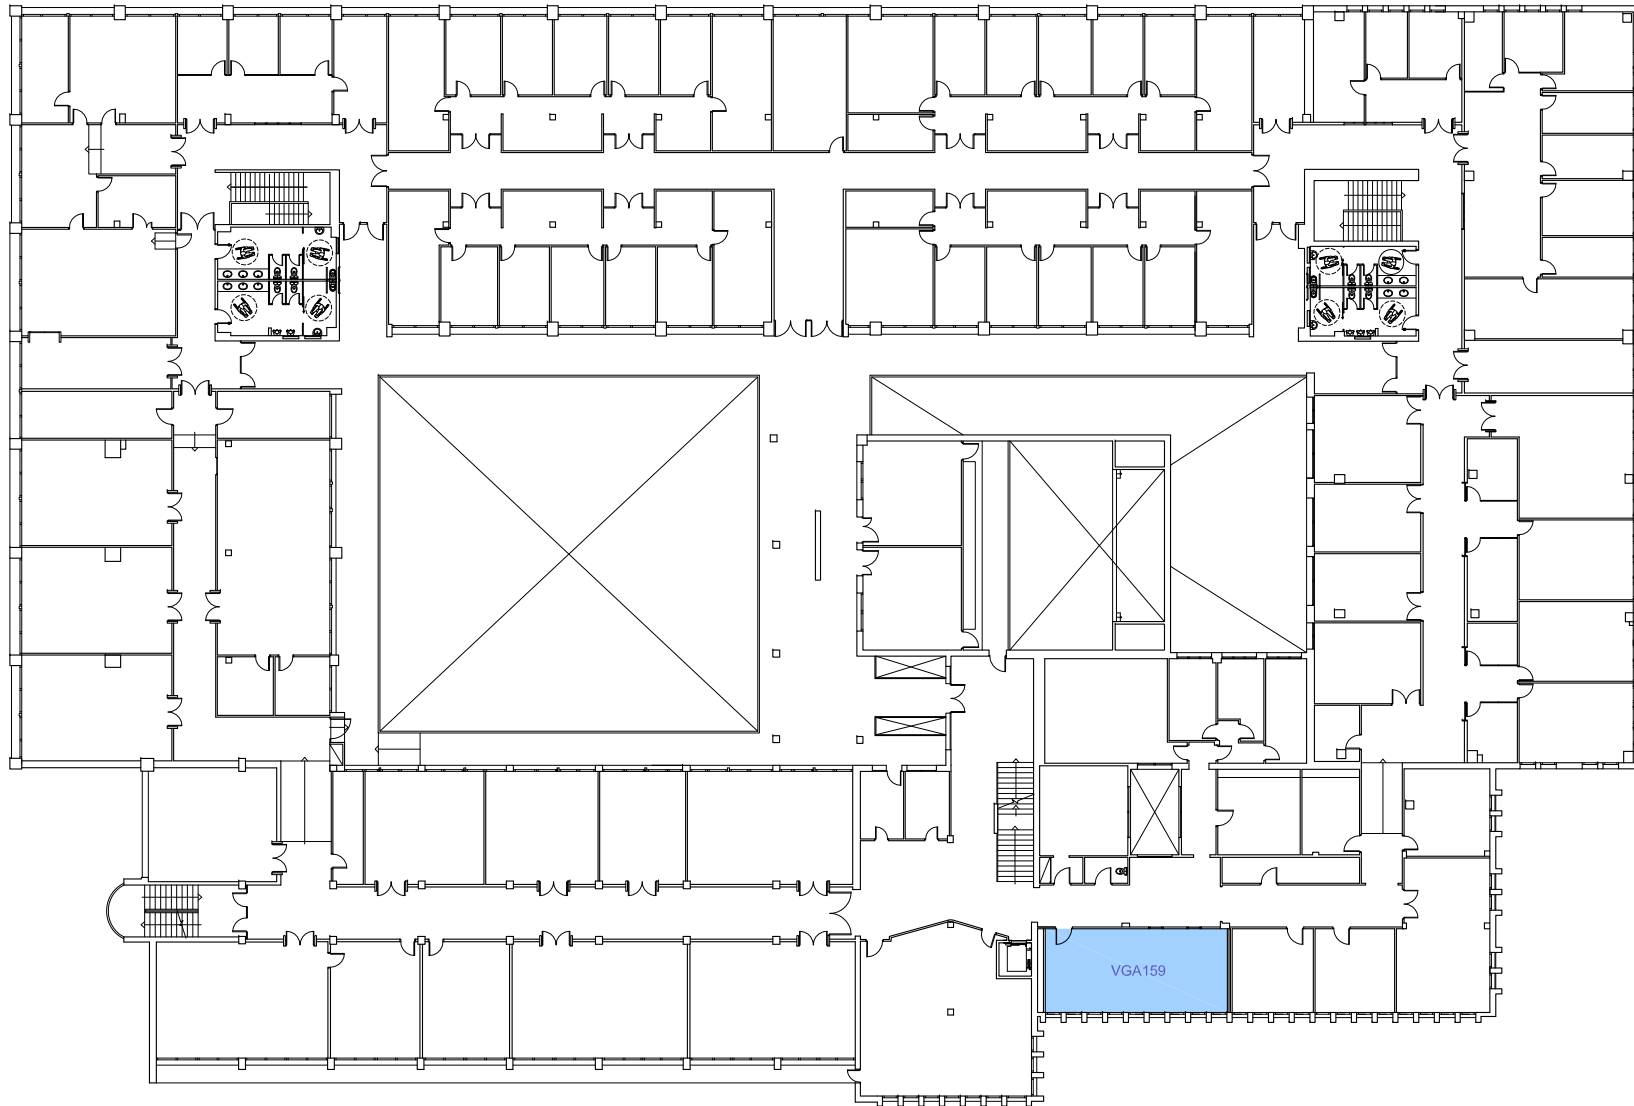

■ Consell d'Estudiants

■ Delegacions i Associacions d'Estudiants

■ Sala d'Estudi

UNIVERSITAT POLITÈCNICA DE CATALUNYA
BARCELONA TECH
Servei d'Infraestructures

Campus Vilanova i la Geltrú - edifici VGA

Planta 1

1/300

febrer 2021 núm. registre 008/21

45