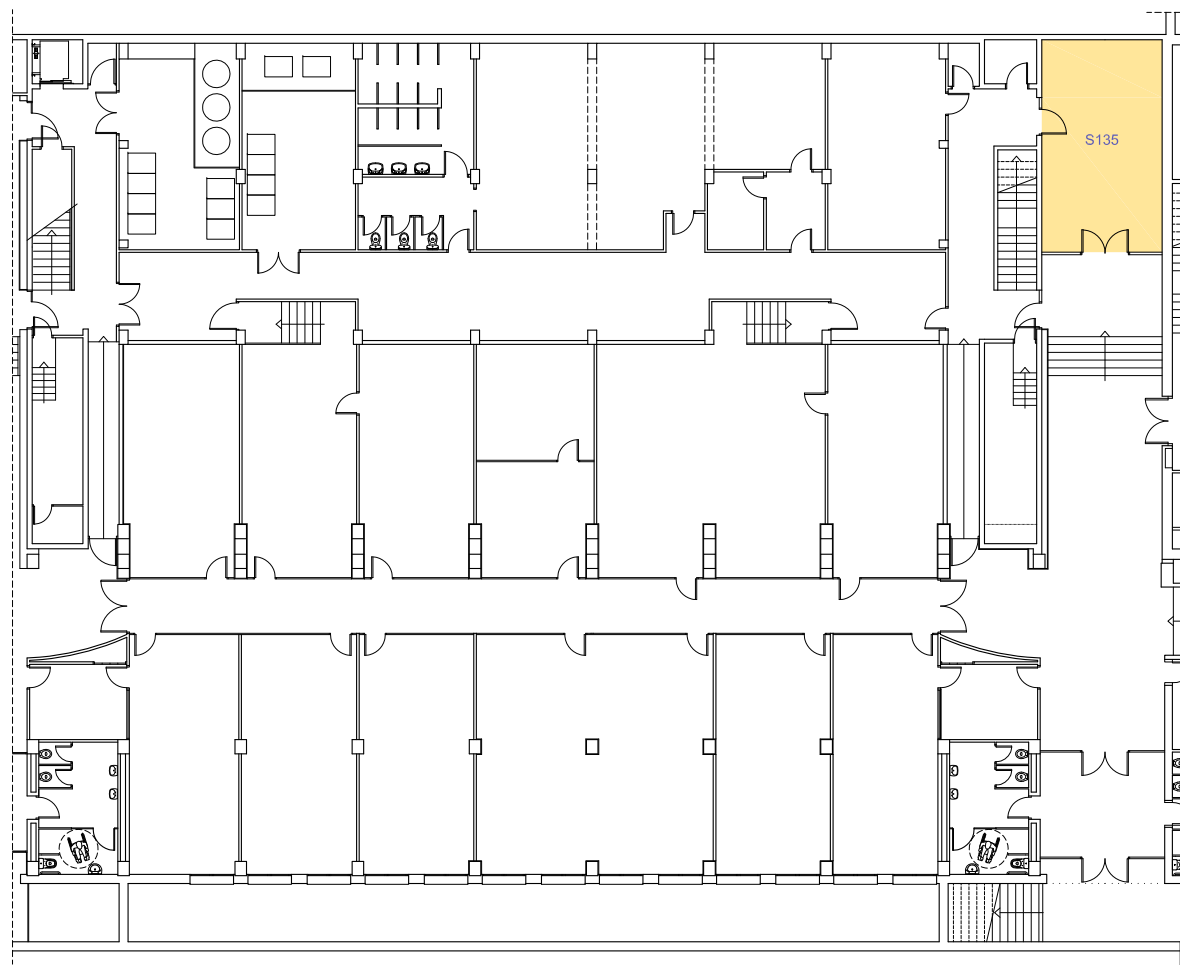

■ Consell d'Estudiants   ■ Delegacions i Associacions d'Estudiants   ■ Sala d'Estudi

UNIVERSITAT POLITÈCNICA DE CATALUNYA
BARCELONA TECH
Servei d'Infraestructures

Campus Diagonal Nord - edifici A2

Planta S1

1/200   0 1 2 3 4m

febrer 2021   núm. registre 008/21

01