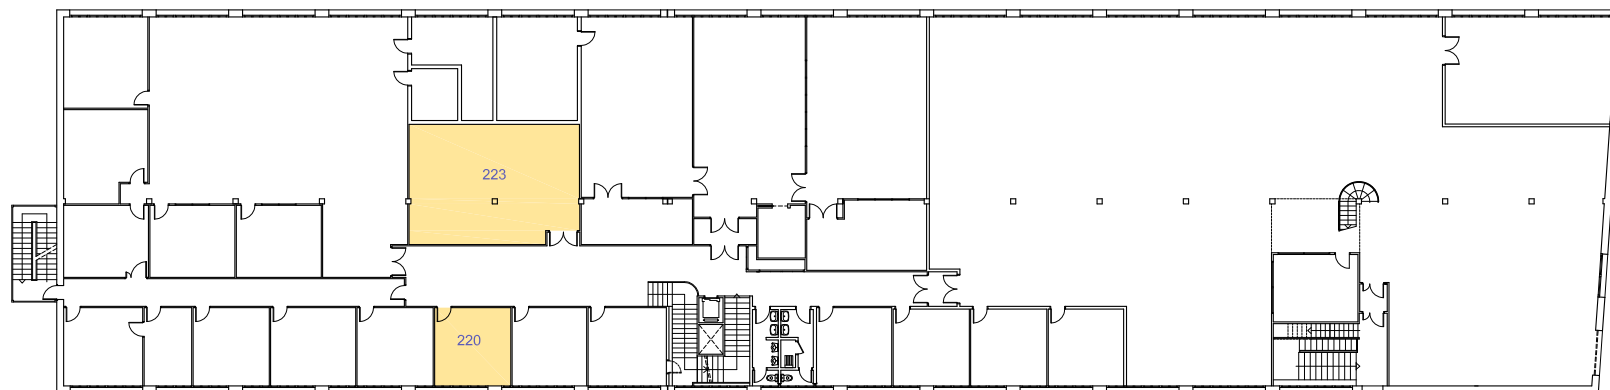

Campus Terrassa - edifici TR1

Planta 1

1/300

0 1 2 3 4 m

febrer 2021 núm. registre 008/21

28

■ Consell d'Estudiants ■ Delegacions i Associacions d'Estudiants ■ Sala d'Estudi

UNIVERSITAT POLITÈCNICA DE CATALUNYA
BARCELONA TECH
Servei d'Infraestructures