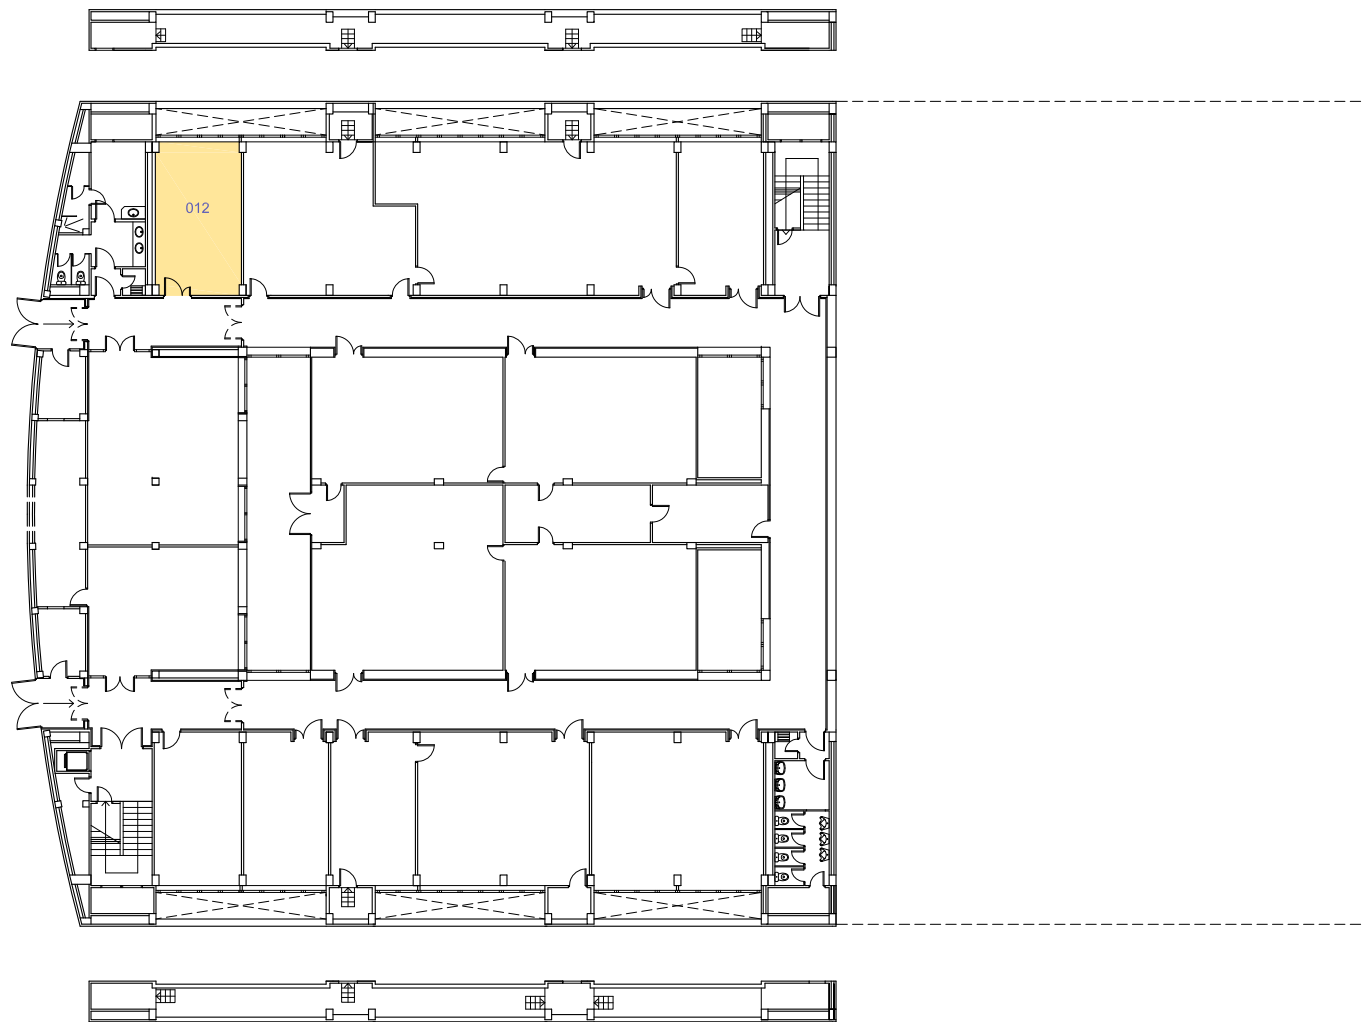

Servei d'Infraestructures

Campus Terrassa - edifici TR5

Planta 0

1/300

febrer 2021 núm. registre 008/21

30

Consell d'Estudiants
 Delegacions i Associacions d'Estudiants
 Sala d'Estudi

UNIVERSITAT POLITÈCNICA DE CATALUNYA
 BARCELONA TECH
 Servei d'Infraestructures