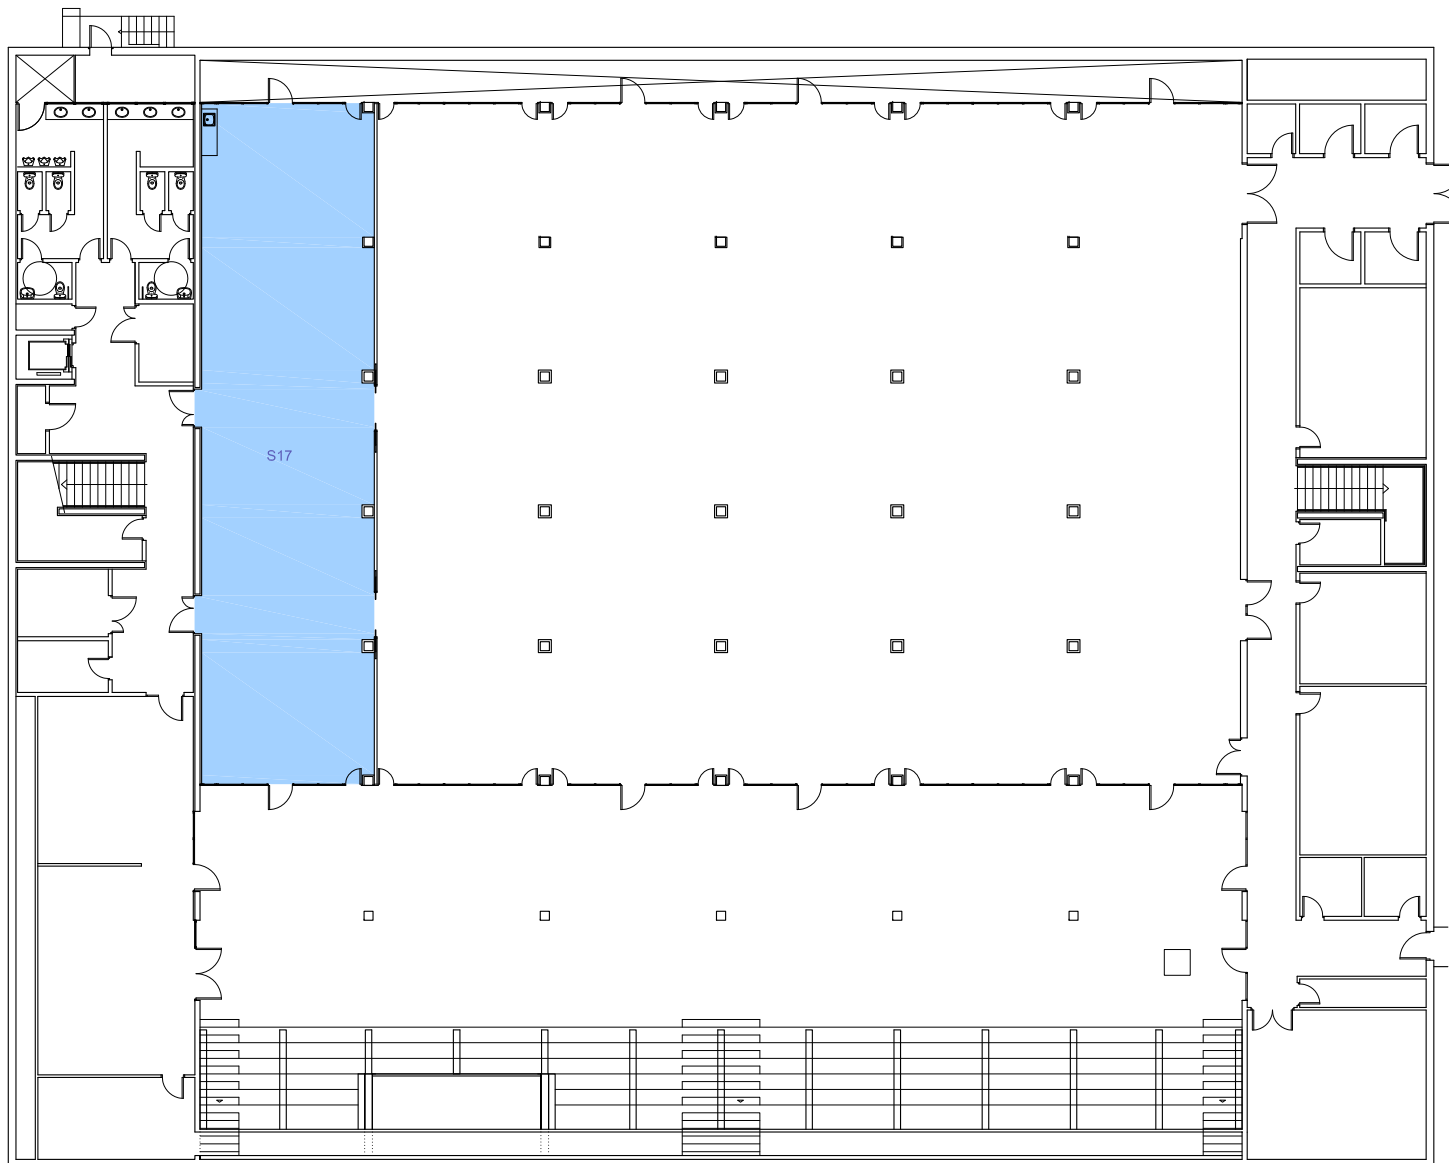

UNIVERSITAT POLITÈCNICA DE CATALUNYA
 BARCELONA TECH
 Servei d'Infraestructures

Campus Baix Llobregat - edifici D4C

Planta 3

1/350

febrer 2021 núm. registre 008/21

38

■ Consell d'Estudiants
 ■ Delegacions i Associacions d'Estudiants
 ■ Sala d'Estudi