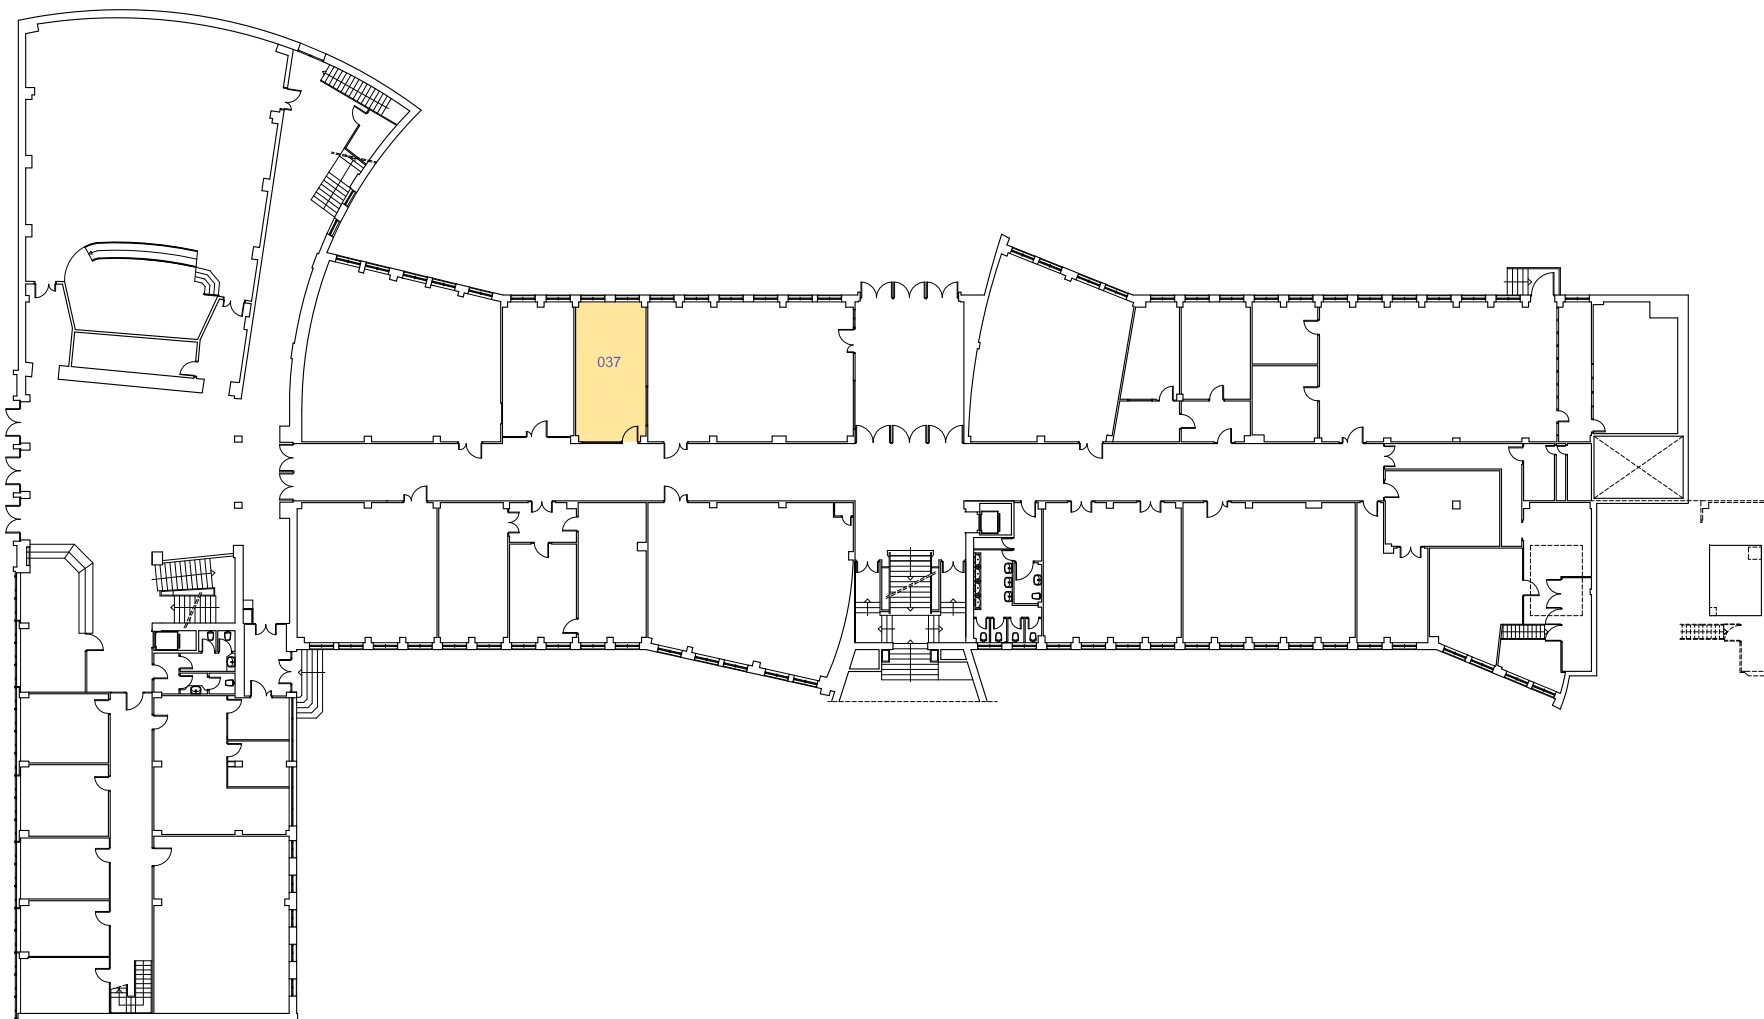

Campus Terrassa - edifici TR4

Planta 2

1/300

febrer 2021 núm. registre 008/21

29

■ Consell d'Estudiants ■ Delegacions i Associacions d'Estudiants ■ Sala d'Estudi

UNIVERSITAT POLITÈCNICA DE CATALUNYA
BARCELONA TECH