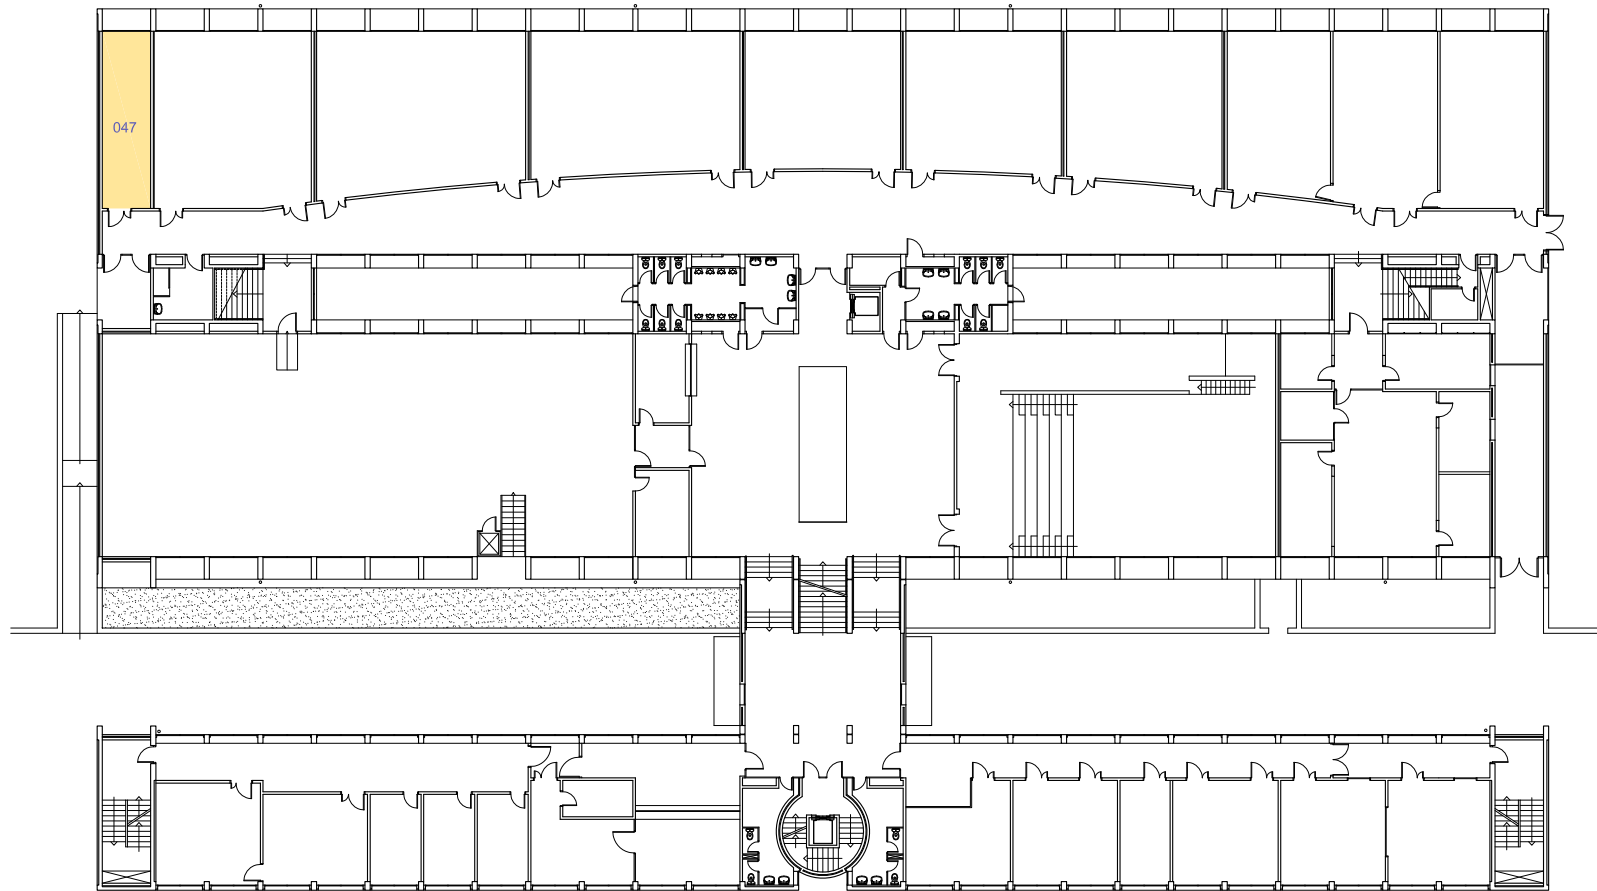

UNIVERSITAT POLITÈCNICA DE CATALUNYA
 BARCELONA TECH
 Servei d'Infraestructures

Campus Manresa - edifici MN1

Planta S1

1/200

febrer 2021 núm. registre 008/21

41

■ Consell d'Estudiants
 ■ Delegacions i Associacions d'Estudiants
 ■ Sala d'Estudi