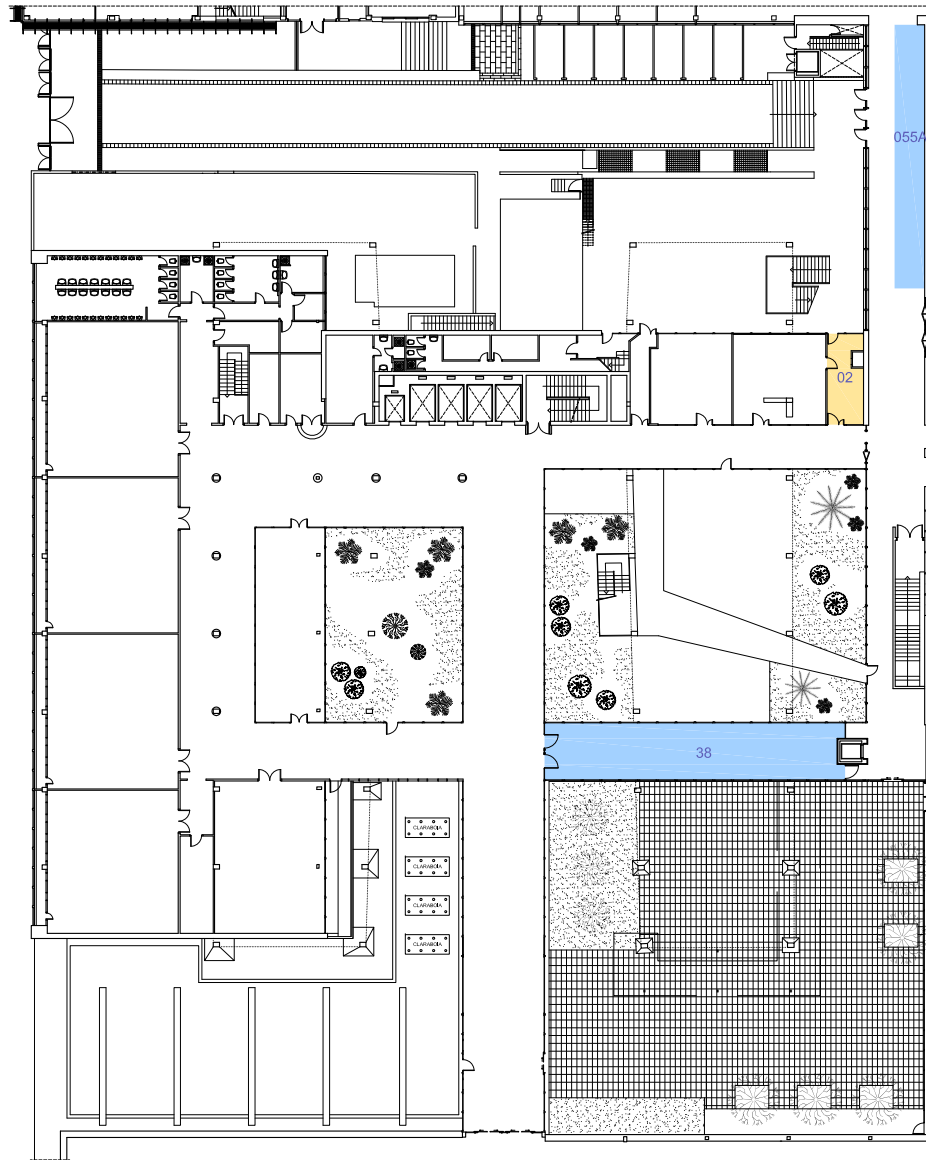

Campus Diagonal Sud - edifici U

Planta 0

1/400 0 5 10 m

febrer 2021 núm. registre 008/21

15

■ Consell d'Estudiants
 ■ Delegacions i Associacions d'Estudiants
 ■ Sala d'Estudi

Consell d'Estudiants
 Delegacions i Associacions d'Estudiants
 Sala d'Estudi