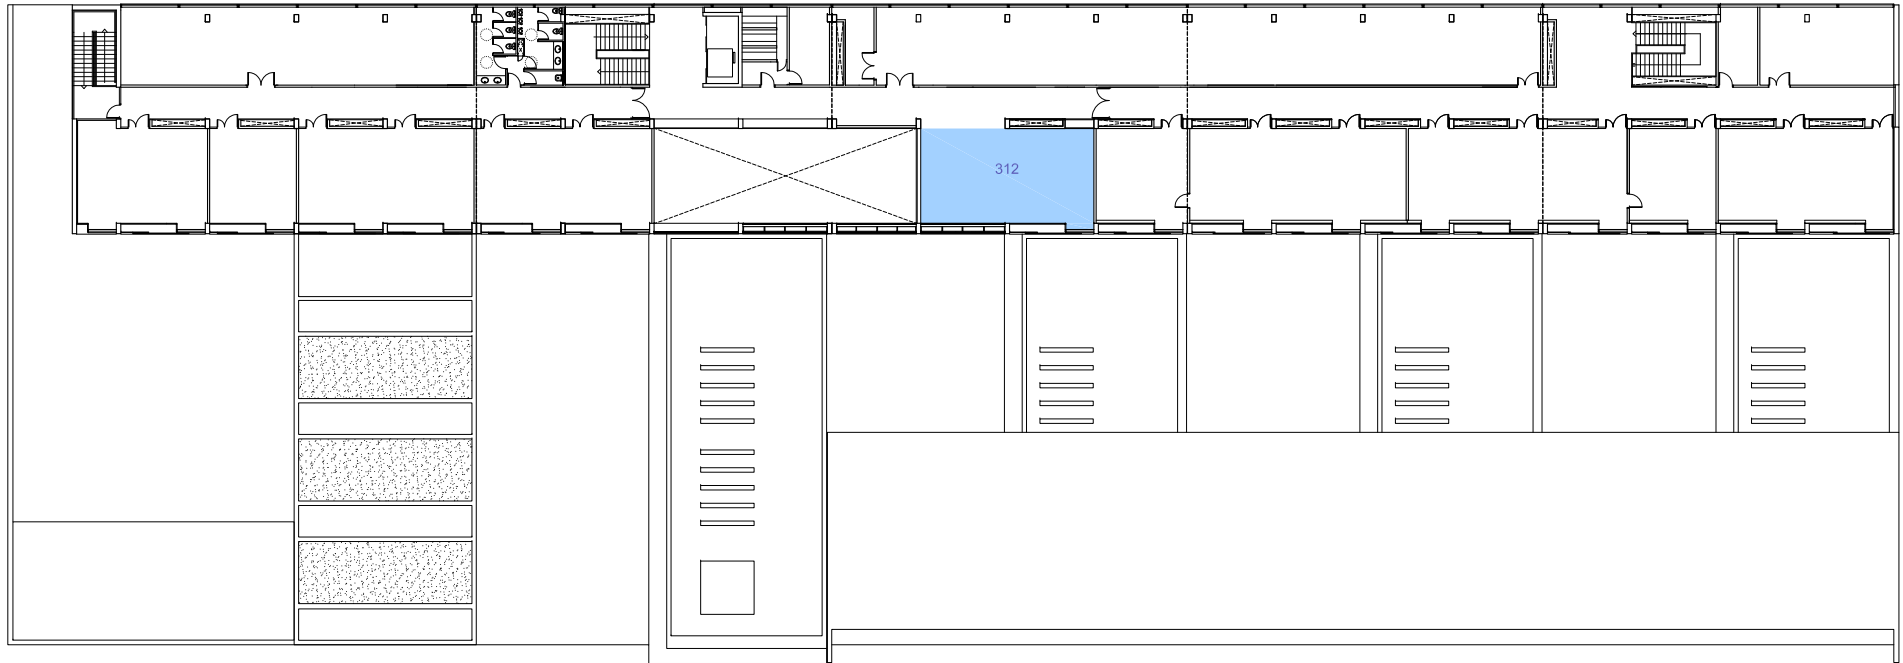

UNIVERSITAT POLITÈCNICA DE CATALUNYA
 BARCELONA TECH
 Servei d'Infraestructures

Campus Baix Llobregat - edifici D4C

Planta 2

1/350 0 1 3 5 7m

febrer 2021 núm. registre 008/21

37

■ Consell d'Estudiants
 ■ Delegacions i Associacions d'Estudiants
 ■ Sala d'Estudi