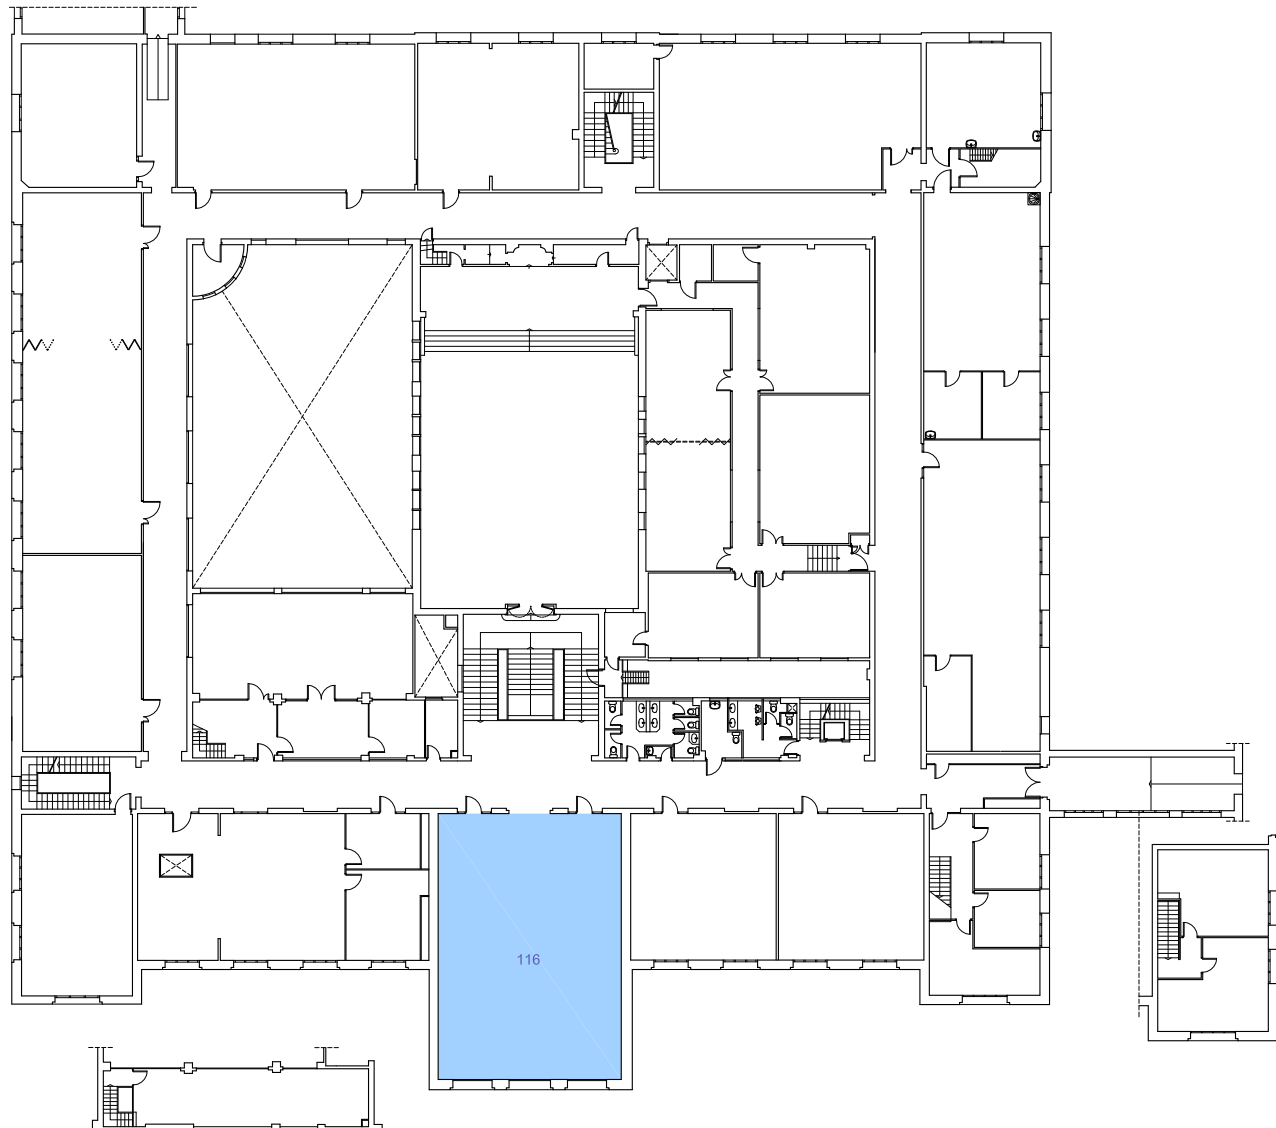

Consell d'Estudiants
 Delegacions i Associacions d'Estudiants
 Sala d'Estudi

UNIVERSITAT POLITÈCNICA DE CATALUNYA
BARCELONA TECH
Servei d'Infraestructures

Campus Terrassa - edifici TR1

Planta 1

1/300

0 1 2 3 4 m

febrer 2021 núm. registre 008/21

28