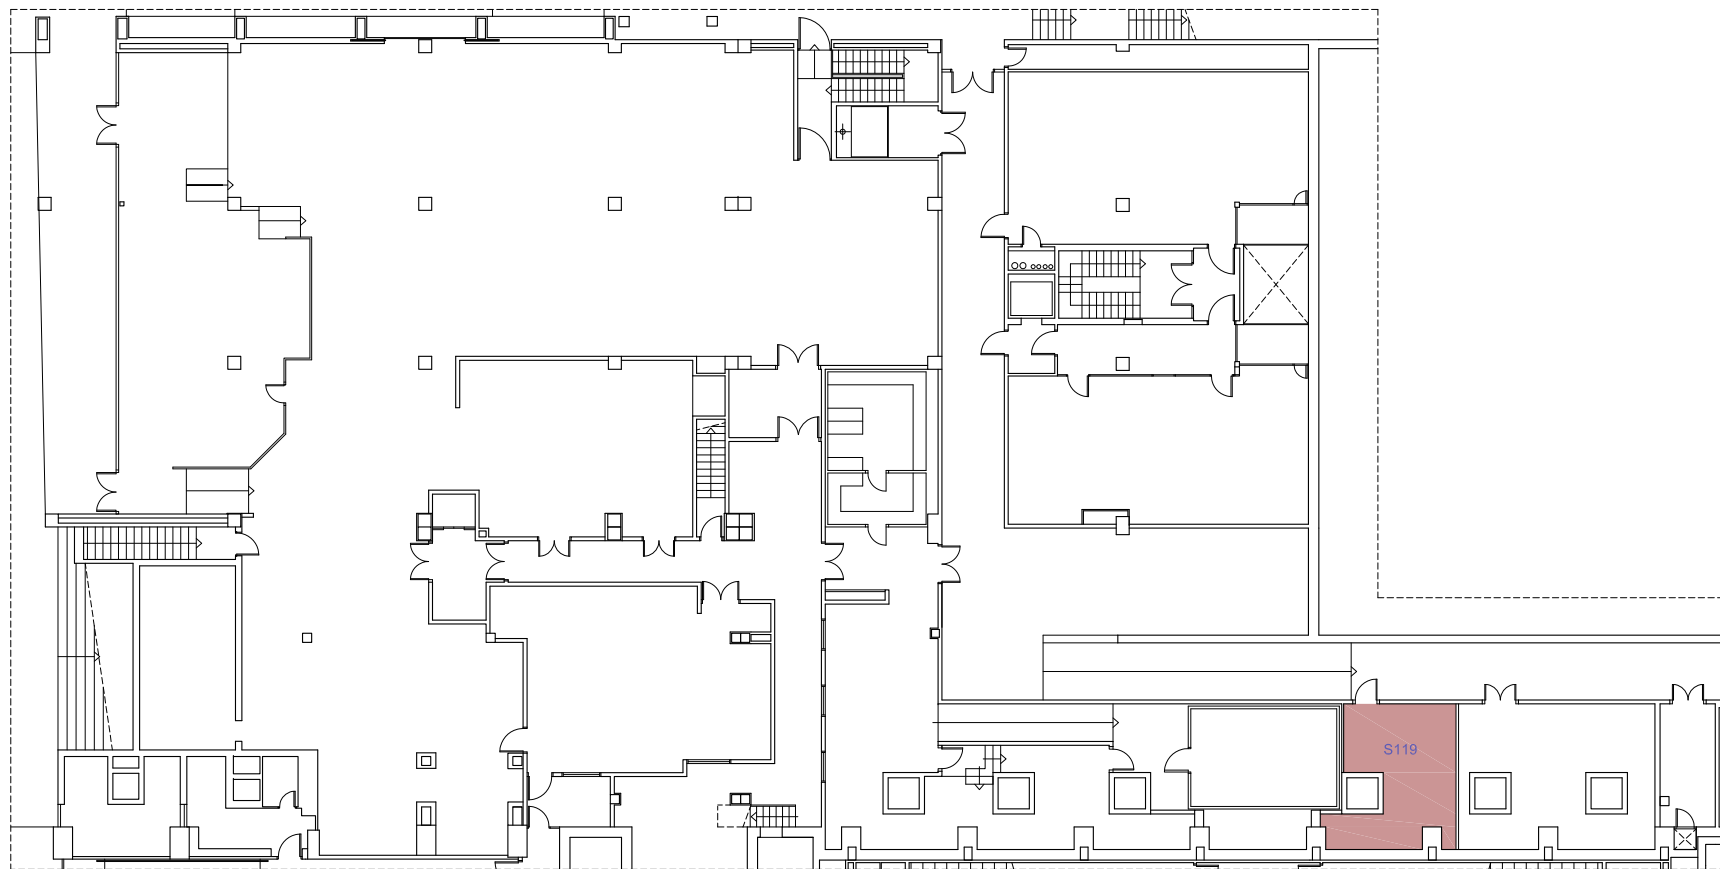

Campus Diagonal Nord - edifici A6

Planta S1

1/200

febrer 2021 núm. registre 008/21

03

Consell d'Estudiants Delegacions i Associacions d'Estudiants Sala d'Estudi

UNIVERSITAT POLITÈCNICA DE CATALUNYA
BARCELONA TECH
Servei d'Infraestructures