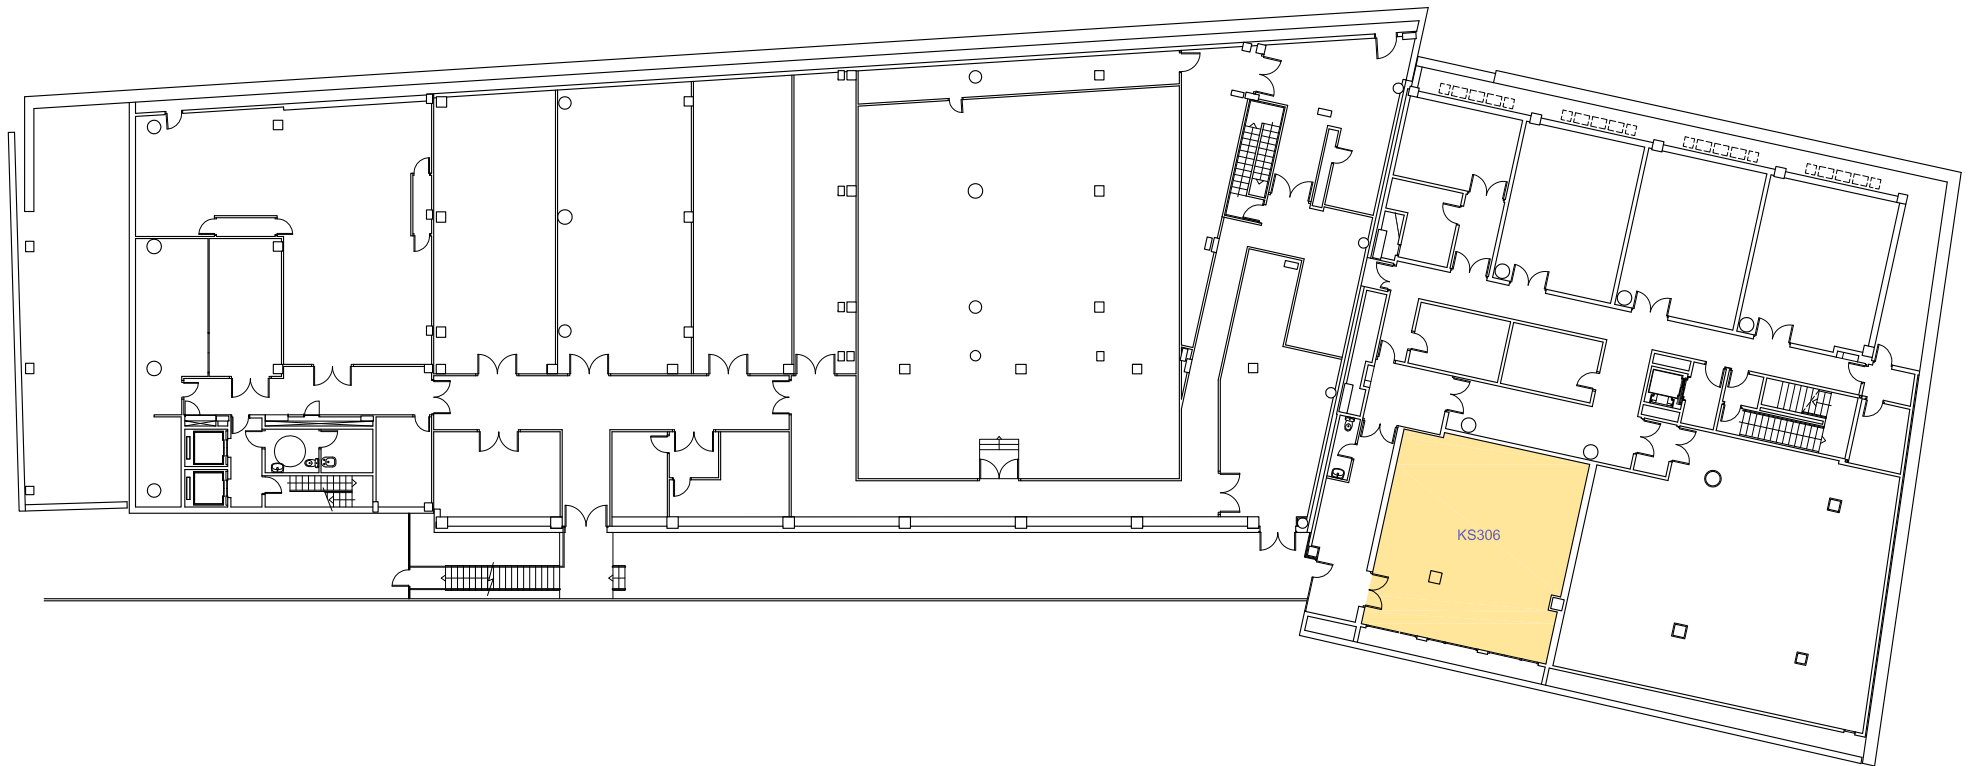

■ Consell d'Estudiants   ■ Delegacions i Associacions d'Estudiants   ■ Sala d'Estudi

UNIVERSITAT POLITÈCNICA DE CATALUNYA
BARCELONA TECH
Servei d'Infraestructures

Campus Diagonal Nord - edifici Omega - K2M

Planta S3

1/250

febrer 2021 núm. registre 008/21

06