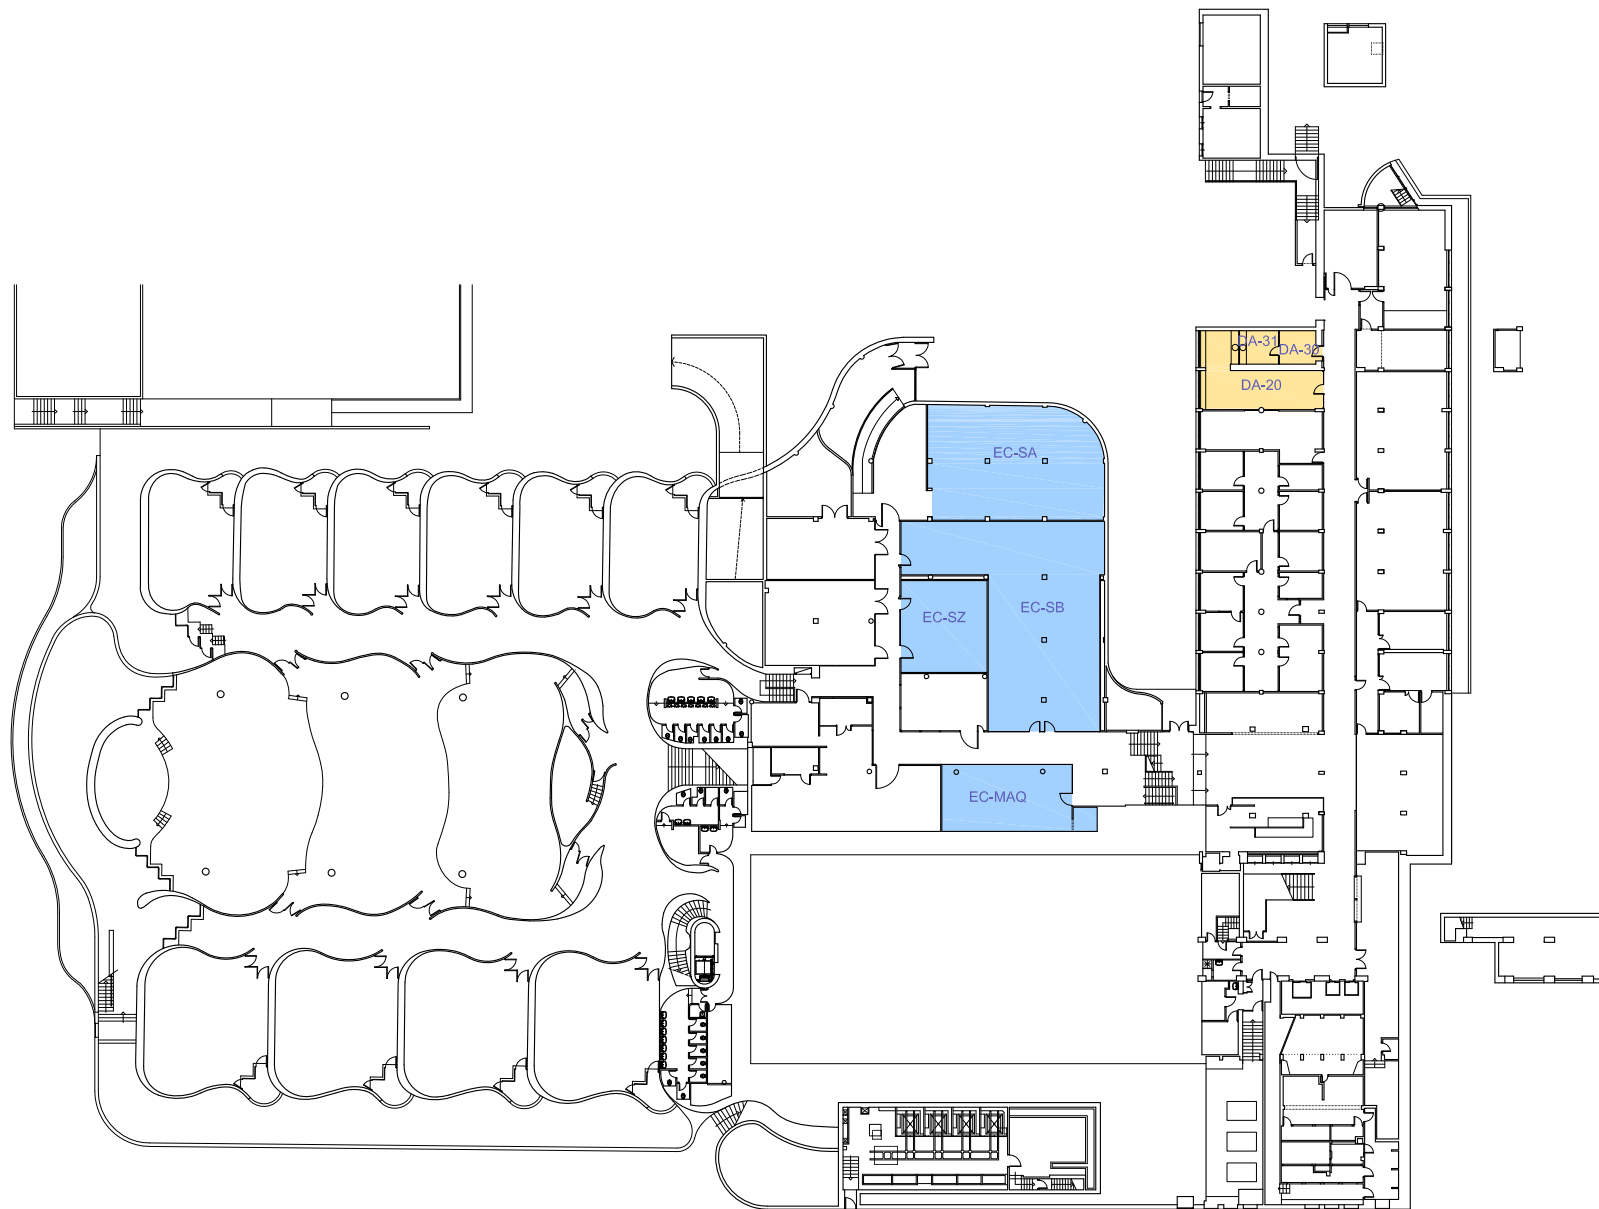

Campus Diagonal Nord - edifici Omega - K2M

Planta 1

1/250

febrer 2021 núm. registre 008/21

10

■ Consell d'Estudiants
 ■ Delegacions i Associacions d'Estudiants
 ■ Sala d'Estudi

UNIVERSITAT POLITÈCNICA DE CATALUNYA
 BARCELONA TECH
 Servei d'Infraestructures