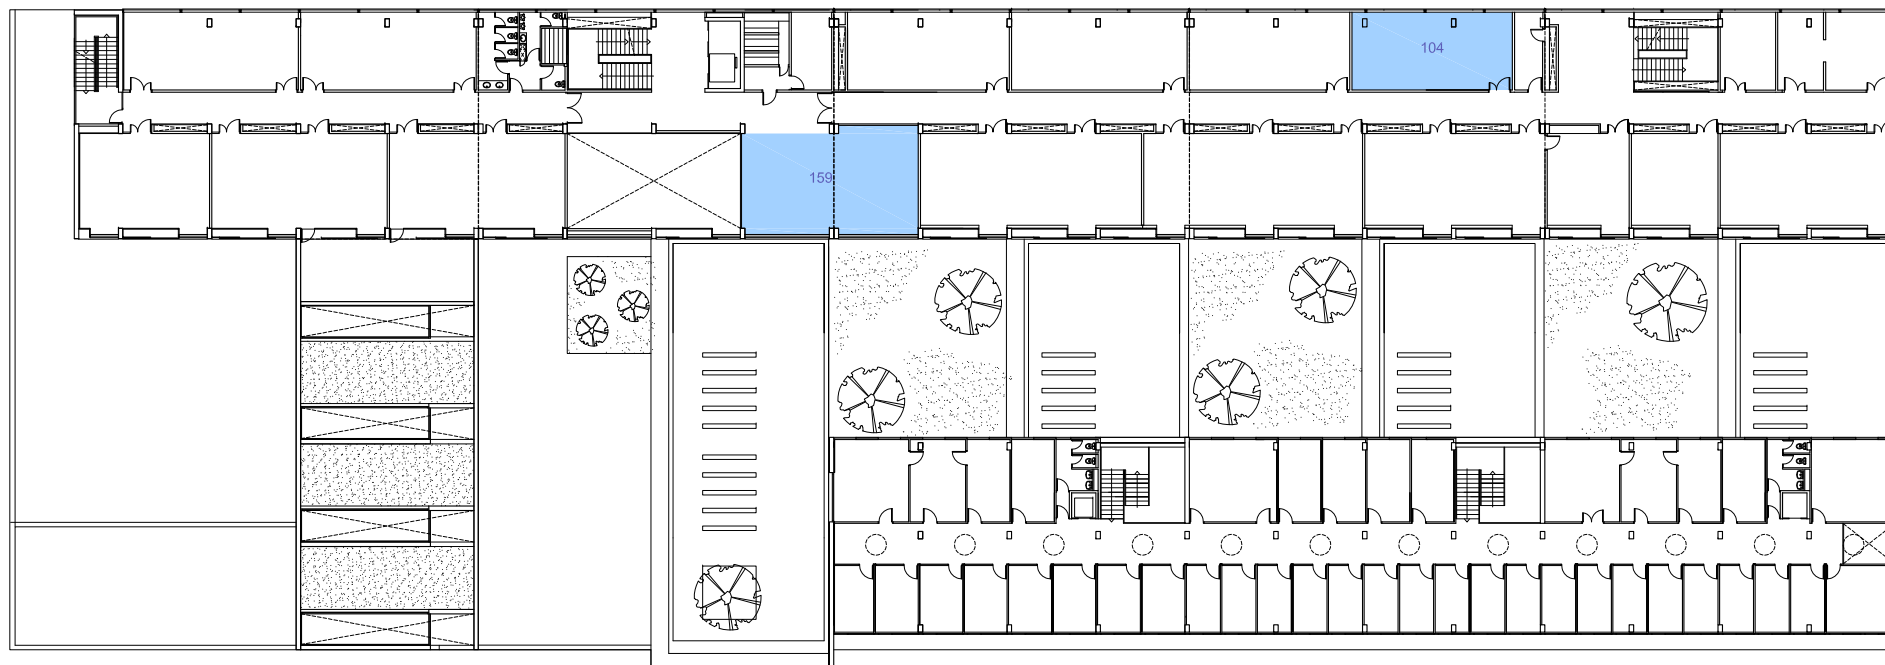

UNIVERSITAT POLITÈCNICA DE CATALUNYA
 BARCELONA TECH
 Servei d'Infraestructures

Campus Baix Llobregat - edifici C4C

Planta 1

1/350 0 1 3 5 7m

febrer 2021 núm. registre 008/21

35

Consell d'Estudiants
 Delegacions i Associacions d'Estudiants
 Sala d'Estudi