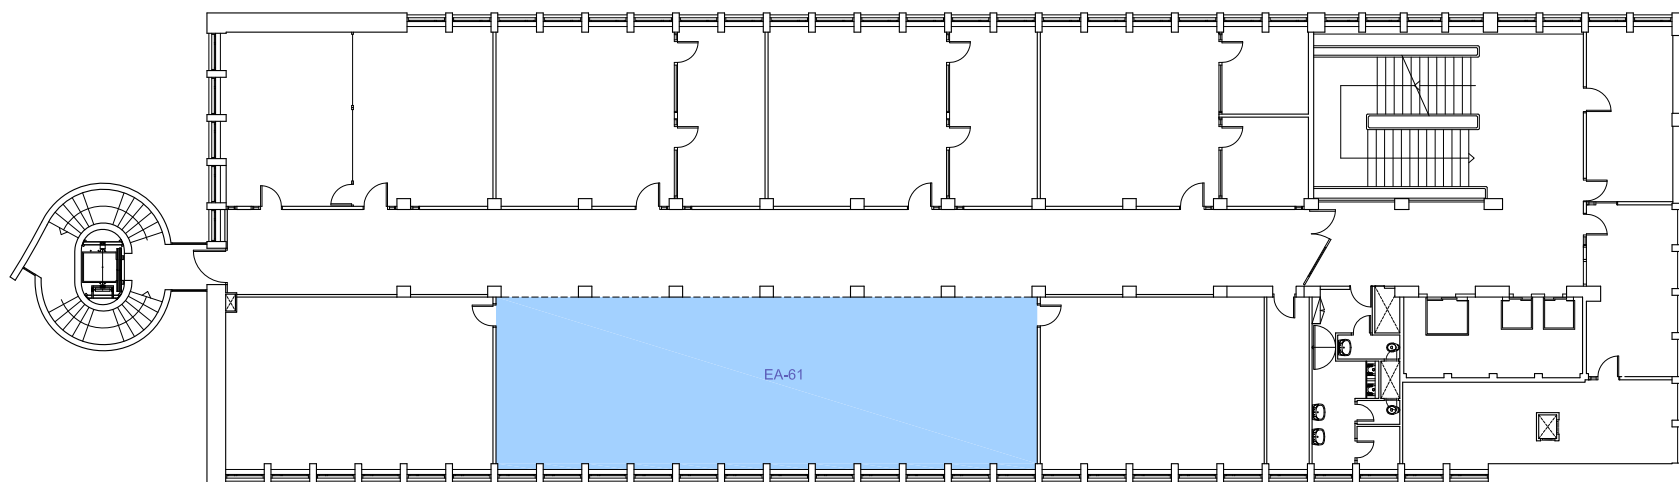

Campus Diagonal Sud - edifici AC

Planta S1

1/450

febrer 2021 núm. registre 008/21

11

Consell d'Estudiants
 Delegacions i Associacions d'Estudiants
 Sala d'Estudi

UNIVERSITAT POLITÈCNICA DE CATALUNYA
 BARCELONATECH
 Servei d'Infraestructures