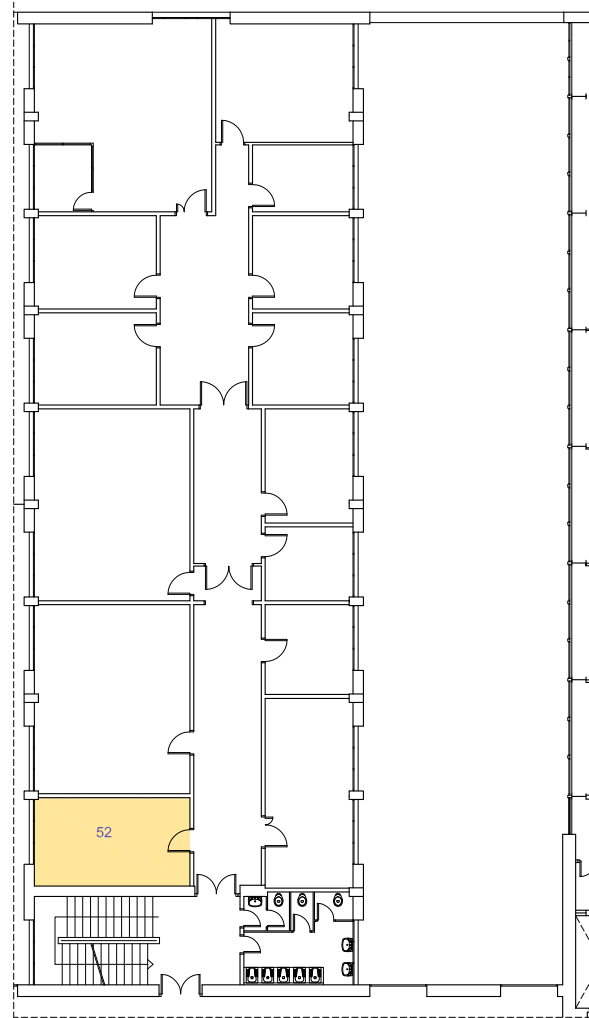

UNIVERSITAT POLITÈCNICA DE CATALUNYA
 BARCELONA TECH
 Servei d'Infraestructures

Campus Diagonal Sud - edifici PE

Planta S1

1/200

febrer 2021 núm. registre 008/21

21

Consell d'Estudiants
 Delegacions i Associacions d'Estudiants
 Sala d'Estudi