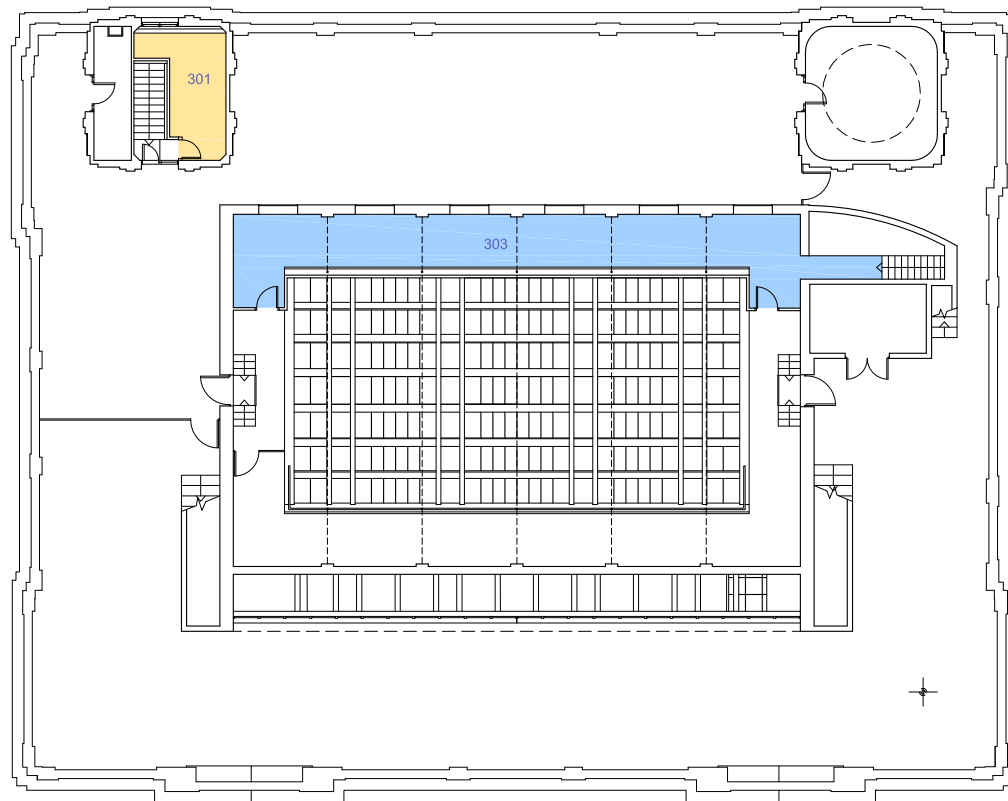

■ Consell d'Estudiants
■ Delegacions i Associacions d'Estudiants
■ Sala d'Estudi

UNIVERSITAT POLITÈCNICA DE CATALUNYA
BARCELONA TECH
Servei d'Infraestructures

Campus Nàutica - edifici NT1

Planta 3

1/200

febrer 2021 núm. registre 008/21

27