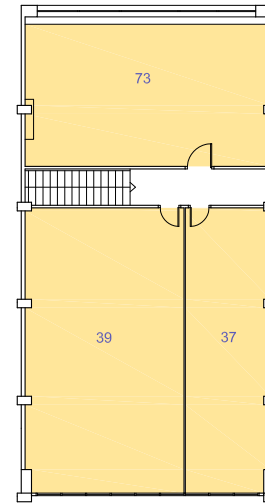

UNIVERSITAT POLITÈCNICA DE CATALUNYA
 BARCELONA TECH
 Servei d'Infraestructures

Campus Diagonal Sud - edifici H

Planta 11

1/200

febrer 2021 núm. registre 008/21

20

Consell d'Estudiants
 Delegacions i Associacions d'Estudiants
 Sala d'Estudi