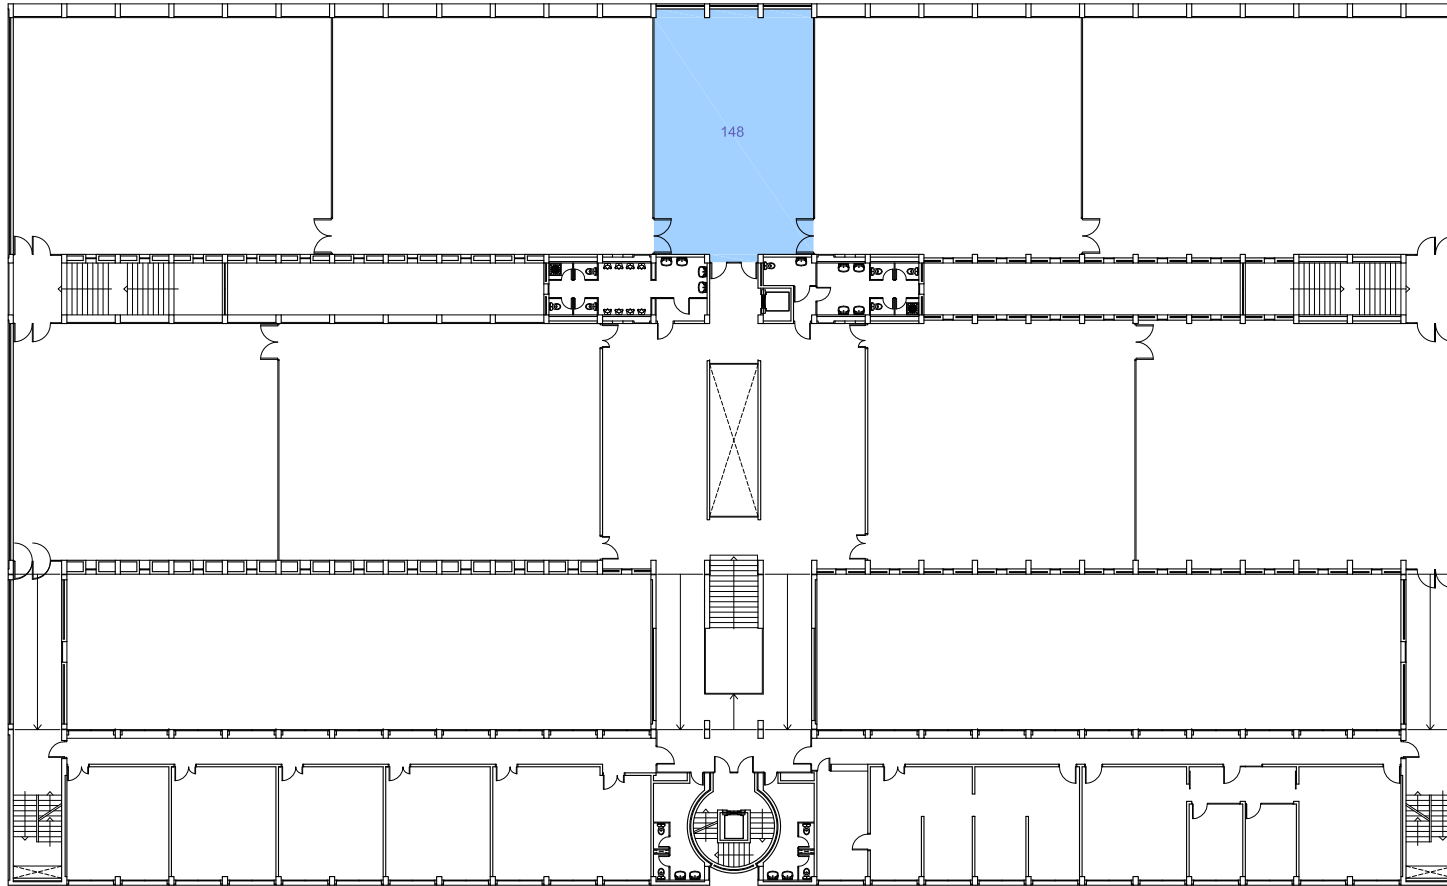

UNIVERSITAT POLITÈCNICA DE CATALUNYA
 BARCELONA TECH
 Servei d'Infraestructures

Campus Sant Cugat - edifici SC1-SC2

Planta 1

1/300

febrer 2021 núm. registre 008/21

42

Consell d'Estudiants
 Delegacions i Associacions d'Estudiants
 Sala d'Estudi