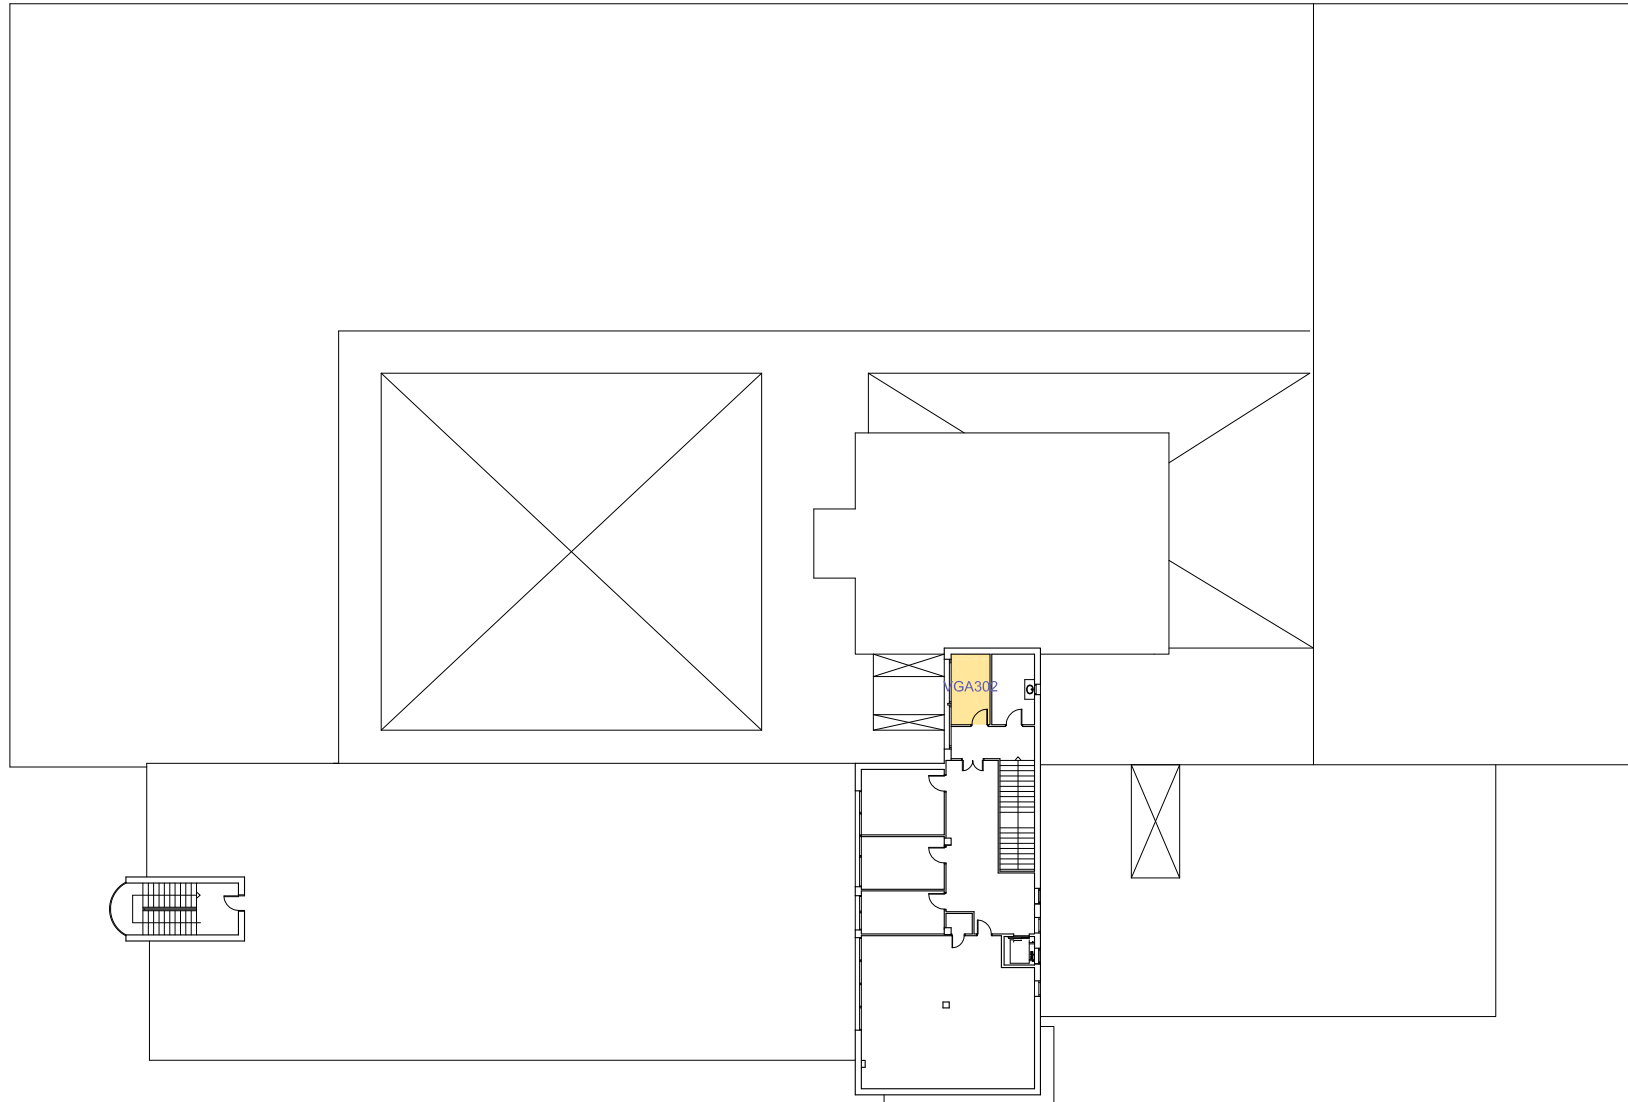

■ Sala d'Estudi

UNIVERSITAT POLITÈCNICA DE CATALUNYA
BARCELONA TECH
Servei d'Infraestructures

Campus Vilanova i la Geltrú - edifici VGA

Planta 1

1/300

febrer 2021 núm. registre 008/21

45

■ Consell d'Estudiants
 ■ Delegacions i Associacions d'Estudiants
 ■ Sala d'Estudi