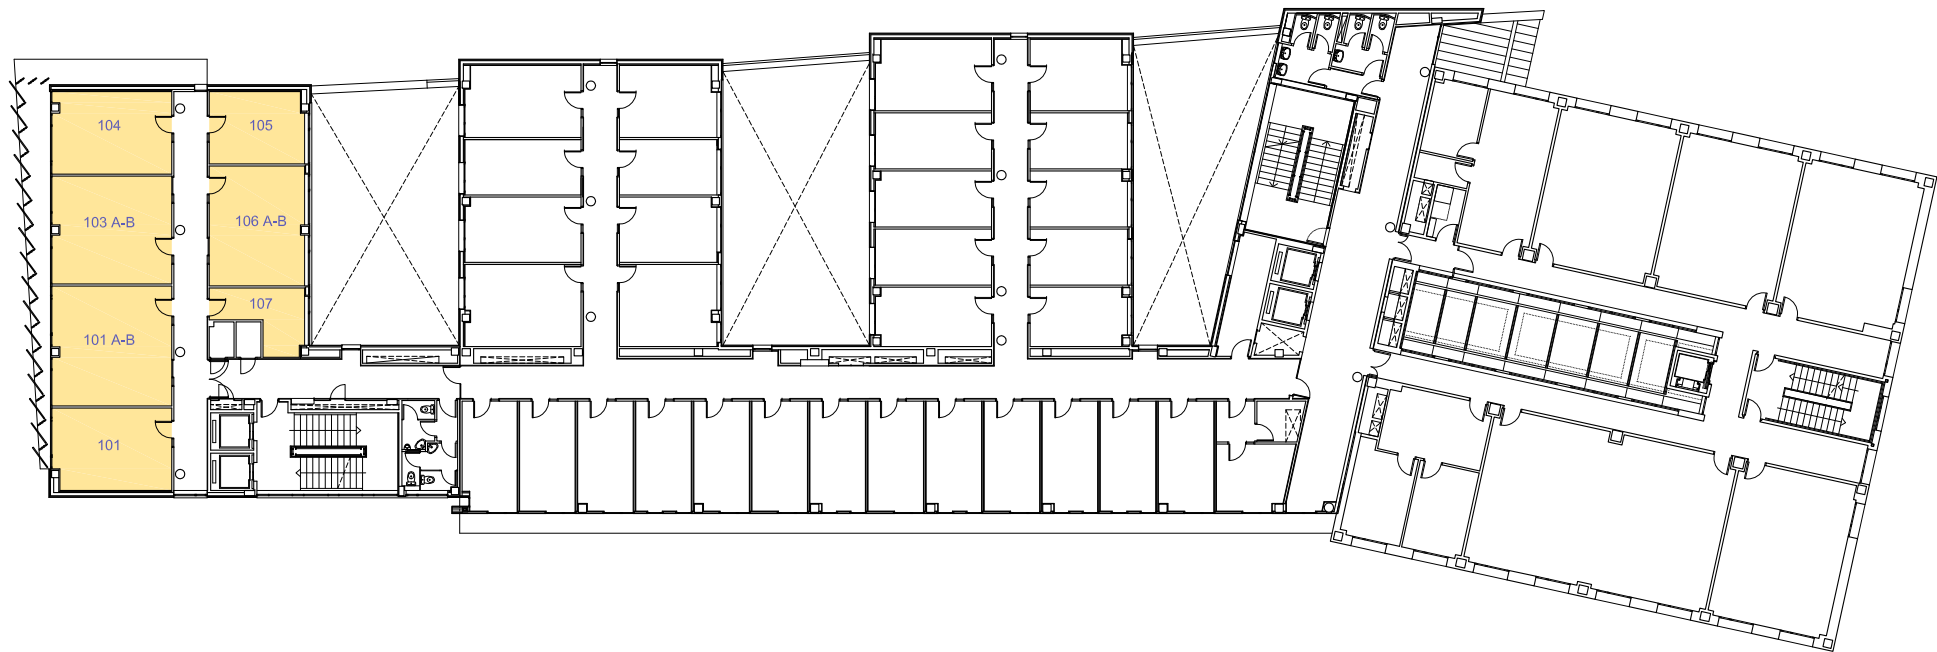

Campus Diagonal Nord - edifici Omega - K2M

Planta 0

1/250

febrer 2021 núm. registre 008/21

09

Consell d'Estudiants
 Delegacions i Associacions d'Estudiants
 Sala d'Estudi

UNIVERSITAT POLITÈCNICA DE CATALUNYA
 BARCELONA TECH
 Servei d'Infraestructures