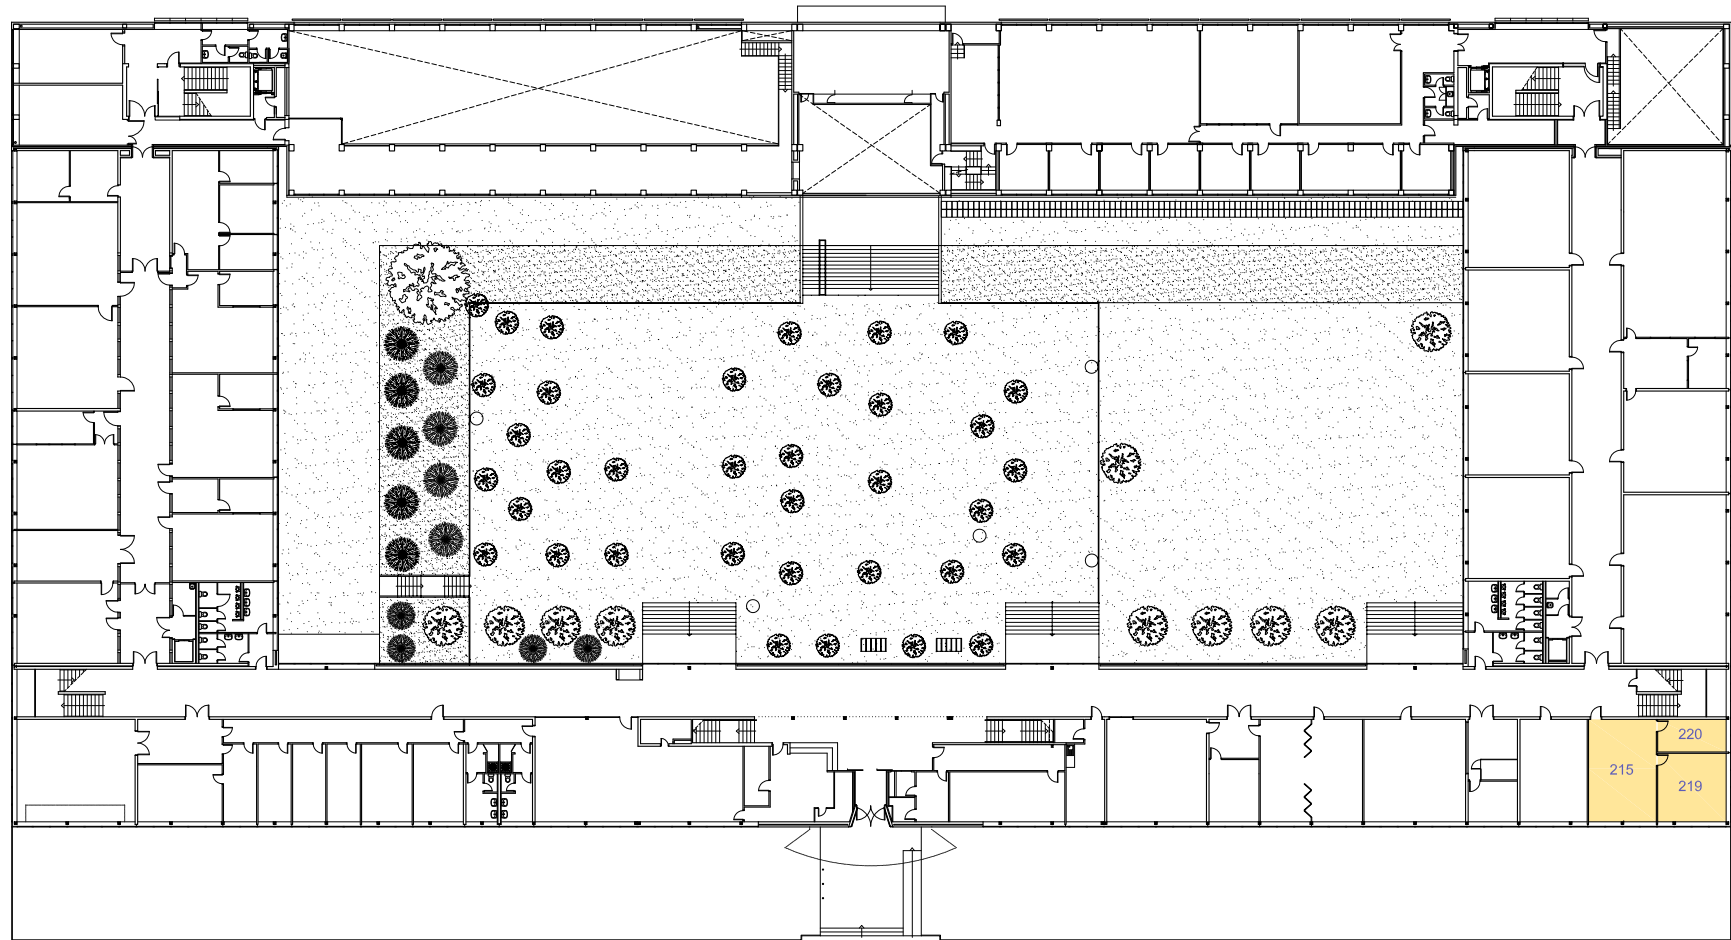

■ Consell d'Estudiants
■ Delegacions i Associacions d'Estudiants
■ Sala d'Estudi

UNIVERSITAT POLITÈCNICA DE CATALUNYA
BARCELONA TECH
Servei d'Infraestructures

Campus Diagonal Sud - edifici U

Planta 0

1/400 0 5 10 m

febrer 2021 núm. registre 008/21

15