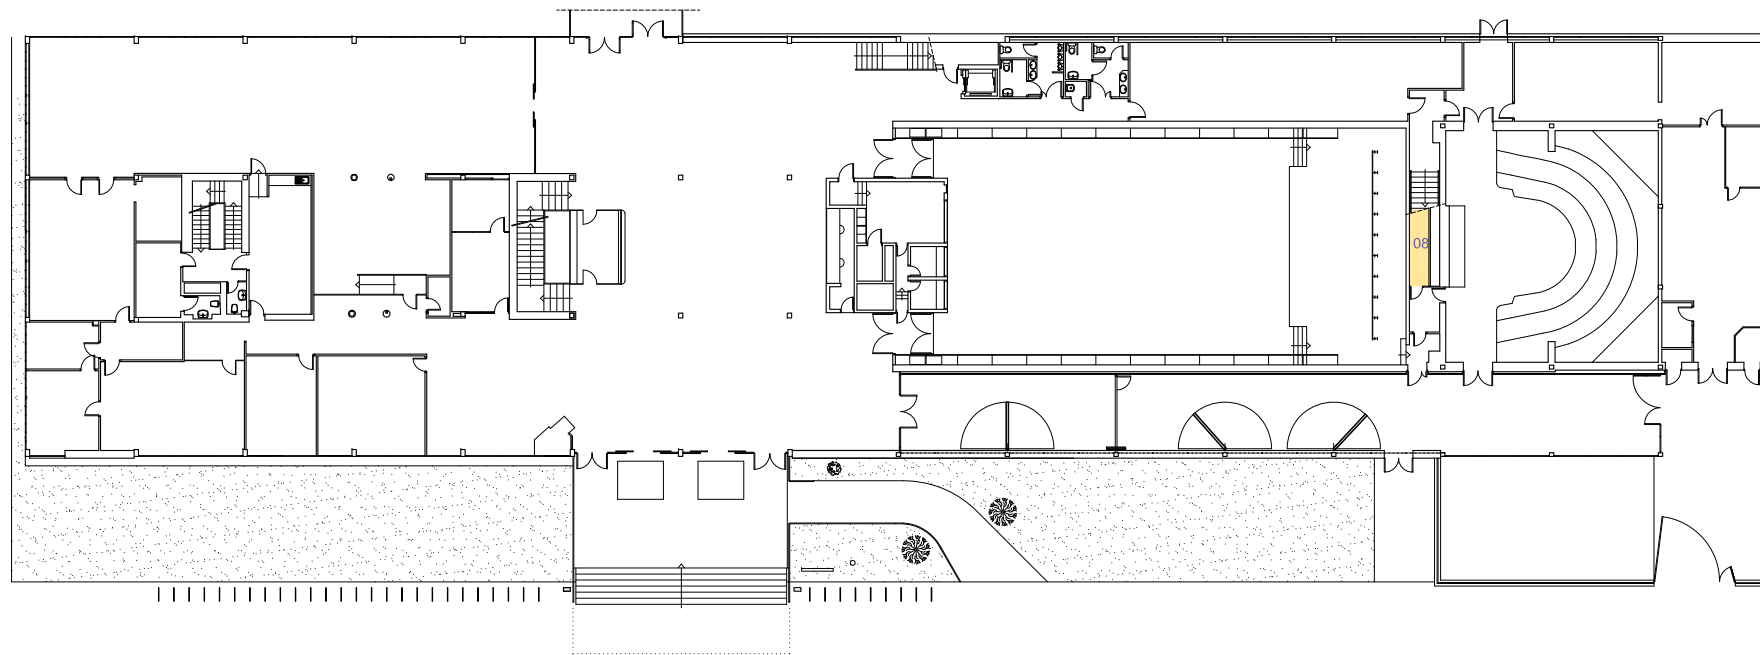

UNIVERSITAT POLITÈCNICA DE CATALUNYA
BARCELONA TECH
Servei d'Infraestructures

Campus Diagonal Sud - edifici PF

Planta 1

1/200

febrer 2021 núm. registre 008/21

23

■ Consell d'Estudiants ■ Delegacions i Associacions d'Estudiants ■ Sala d'Estudi