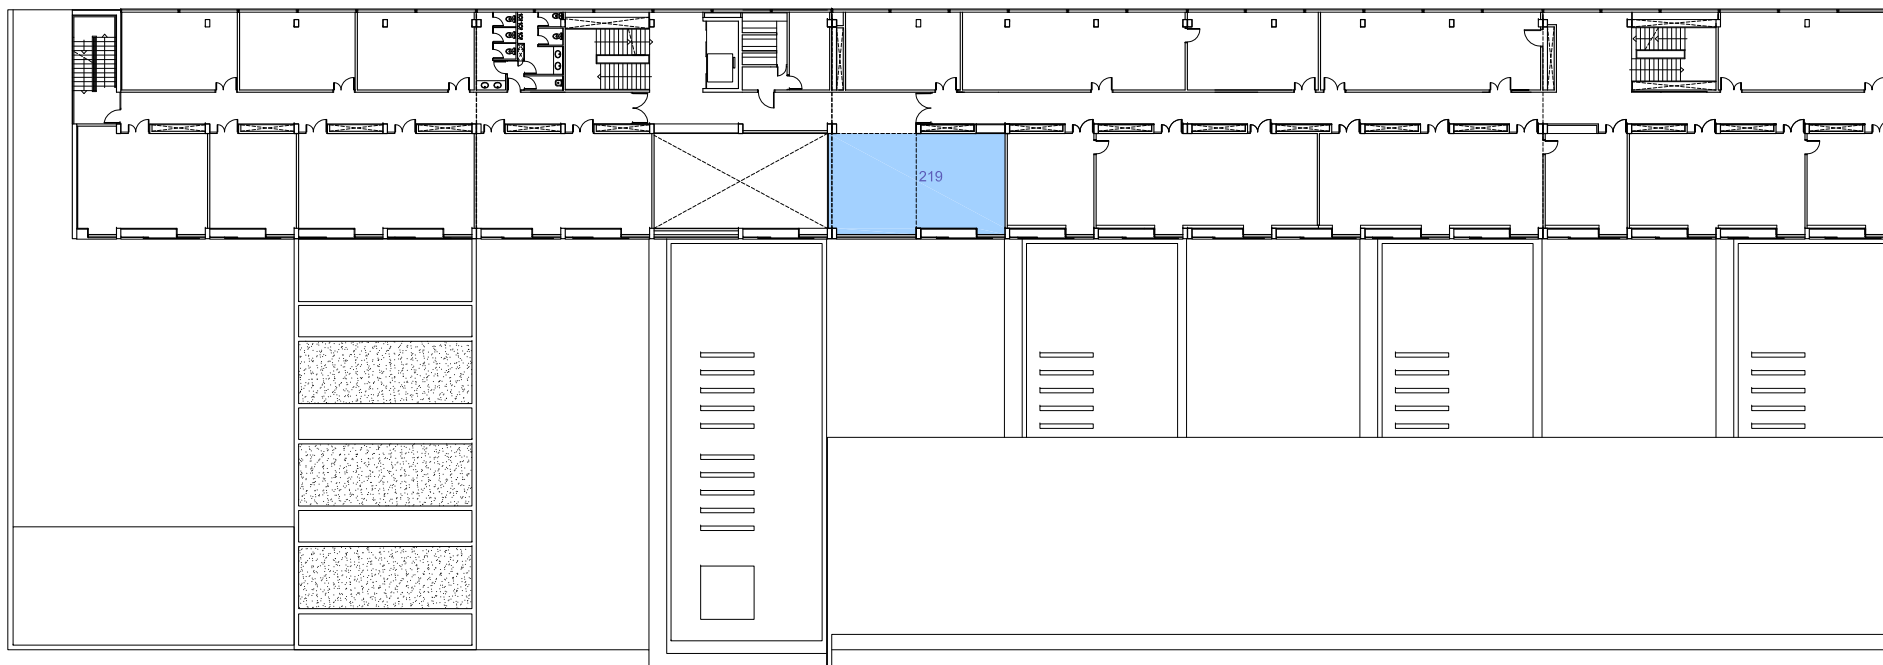

UNIVERSITAT POLITÈCNICA DE CATALUNYA
 BARCELONA TECH
 Servei d'Infraestructures

Campus Baix Llobregat - edifici D4C

Planta 1

1/350 0 1 3 5 7m

febrer 2021 núm. registre 008/21

36

■ Consell d'Estudiants
 ■ Delegacions i Associacions d'Estudiants
 ■ Sala d'Estudi