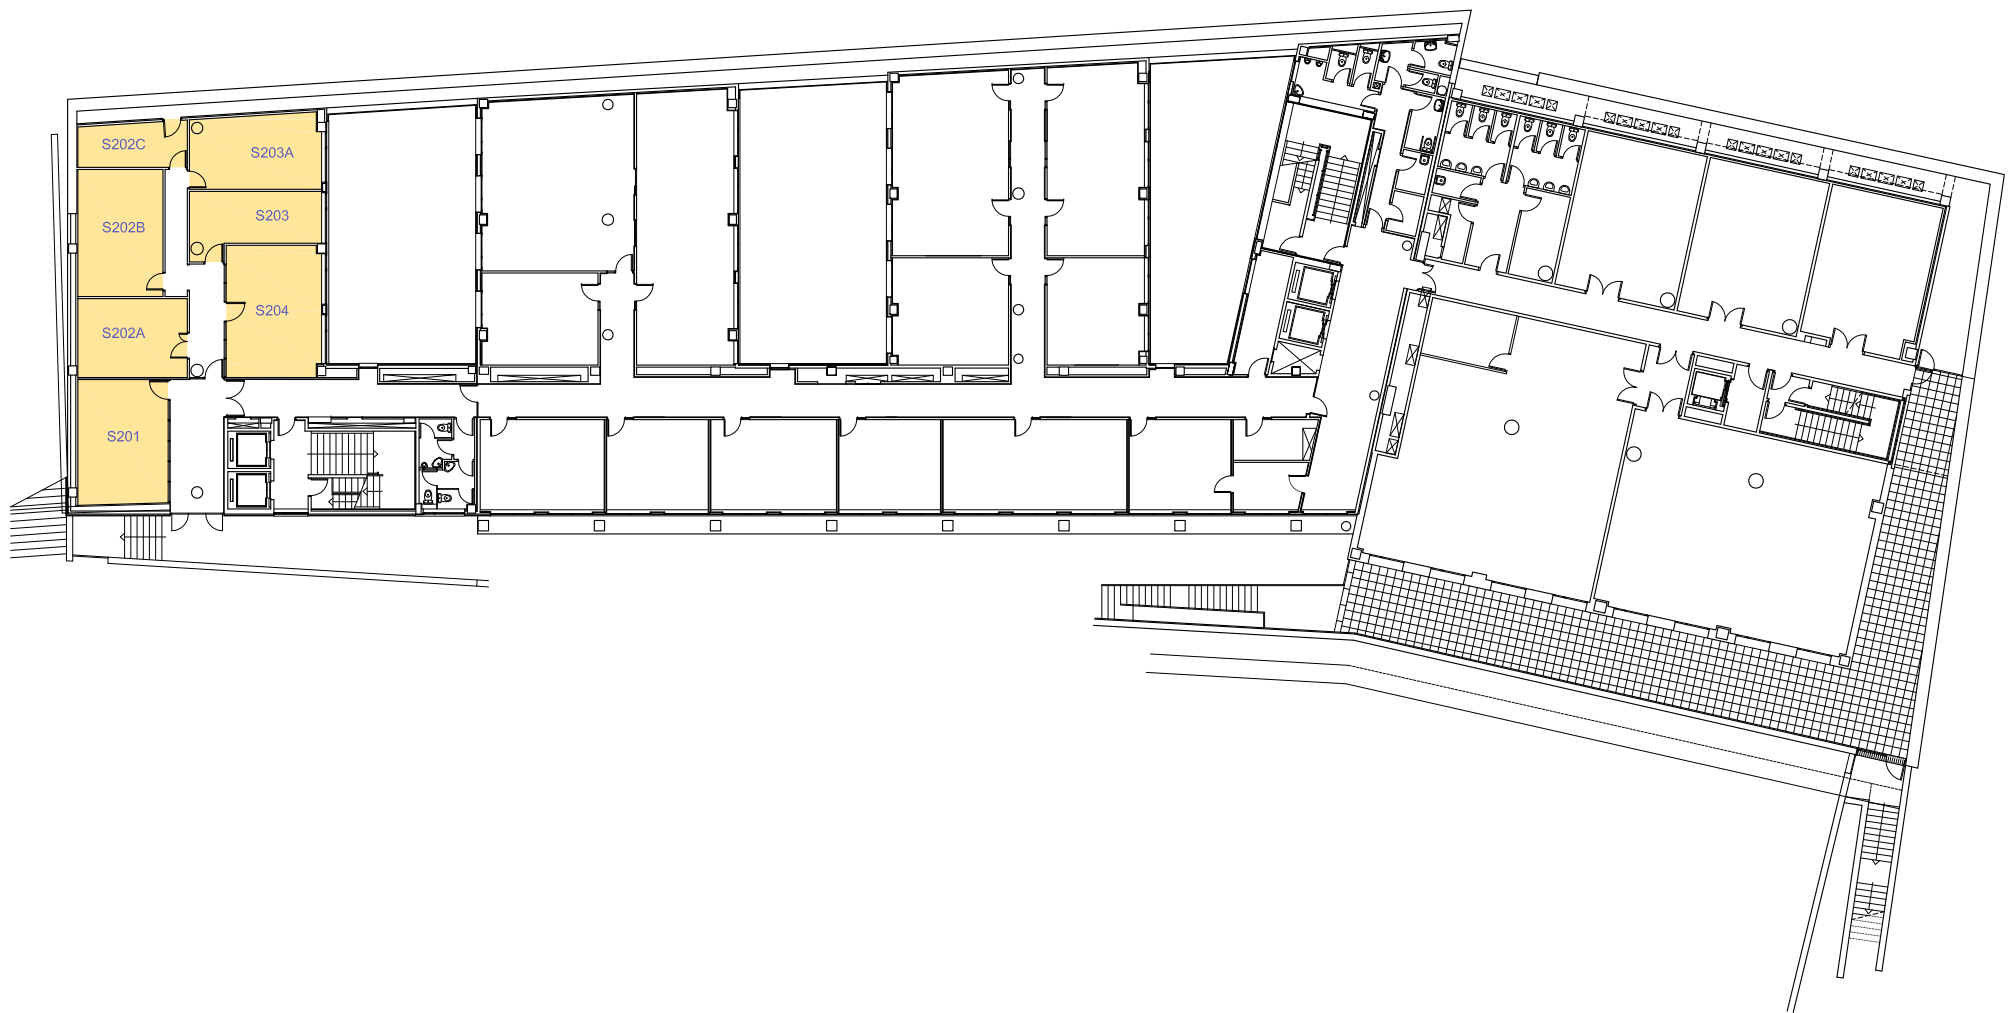

Campus Diagonal Nord - edifici Omega - K2M

Planta S3

1/250

febrer 2021 núm. registre 008/21

06

■ Consell d'Estudiants ■ Delegacions i Associacions d'Estudiants ■ Sala d'Estudi

UNIVERSITAT POLITÈCNICA DE CATALUNYA
BARCELONA TECH
Servei d'Infraestructures