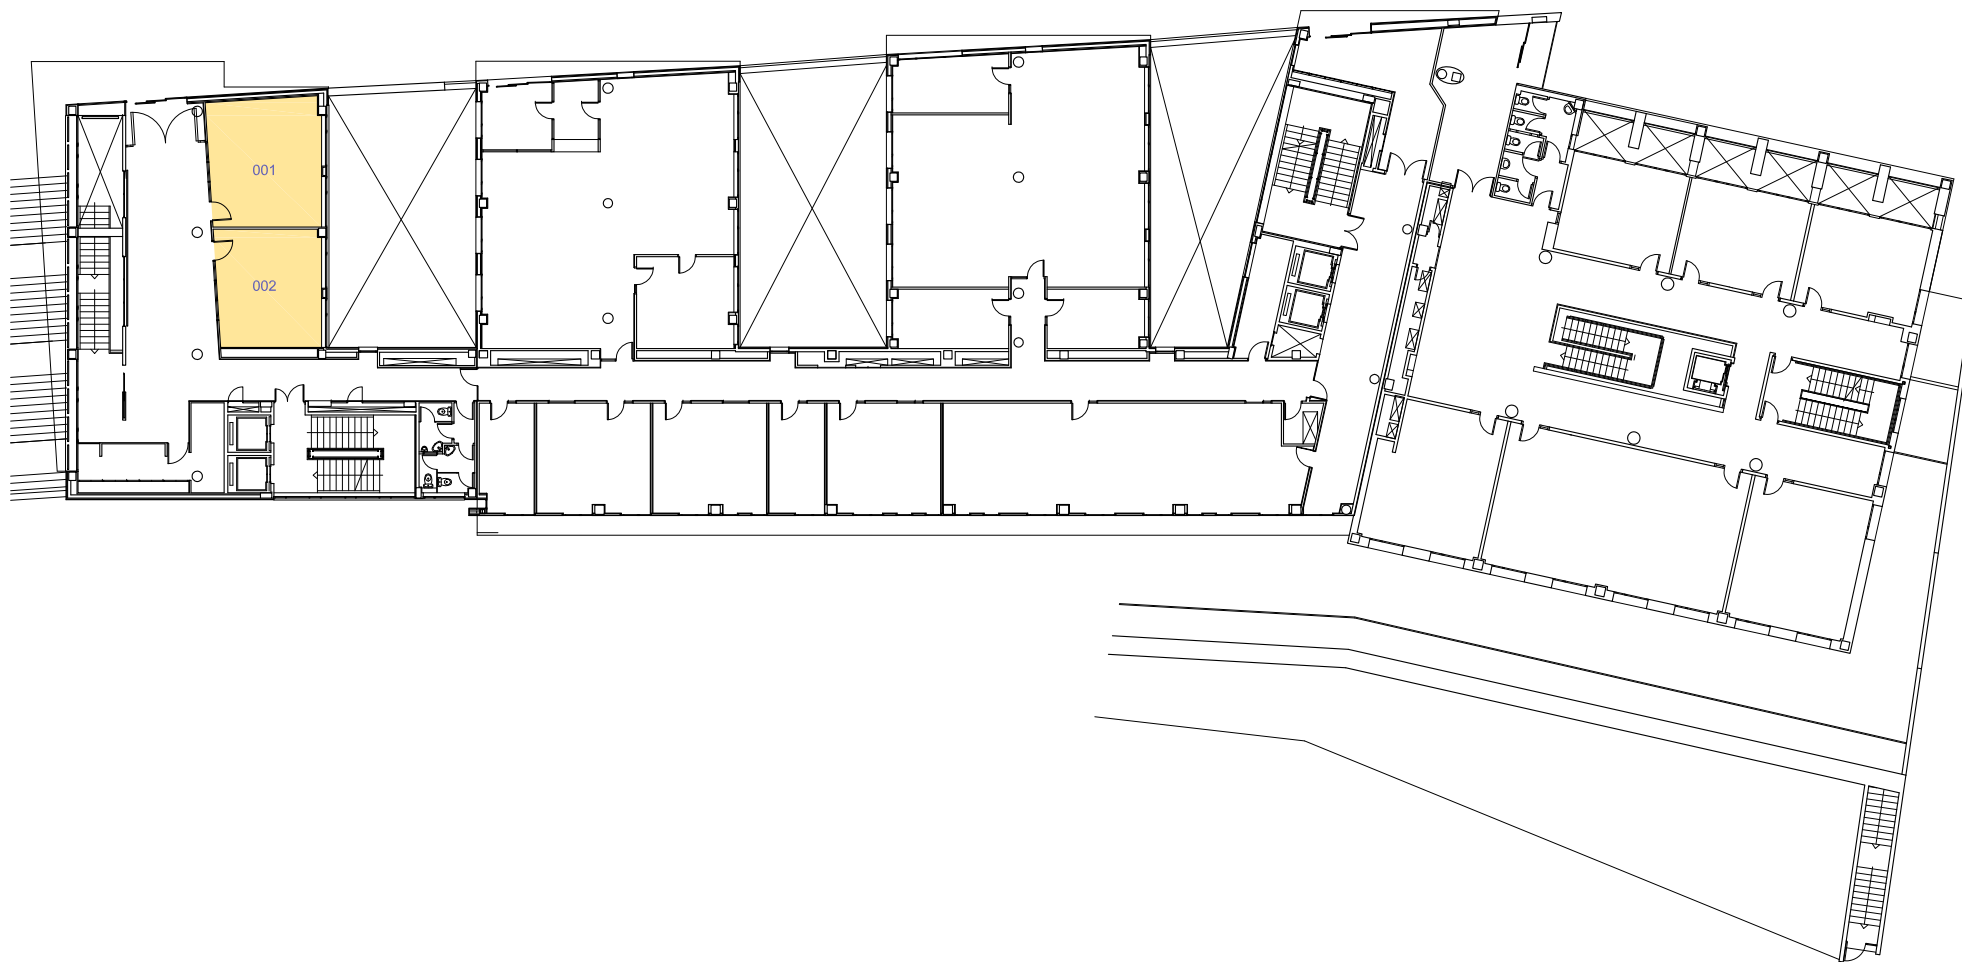

Servei d'Infraestructures

Campus Diagonal Nord - edifici Omega - K2M

Planta S1

1/250

febrer 2021 núm. registre 008/21

08

■ Consell d'Estudiants ■ Delegacions i Associacions d'Estudiants ■ Sala d'Estudi

UNIVERSITAT POLITÈCNICA DE CATALUNYA
BARCELONA TECH
Servei d'Infraestructures