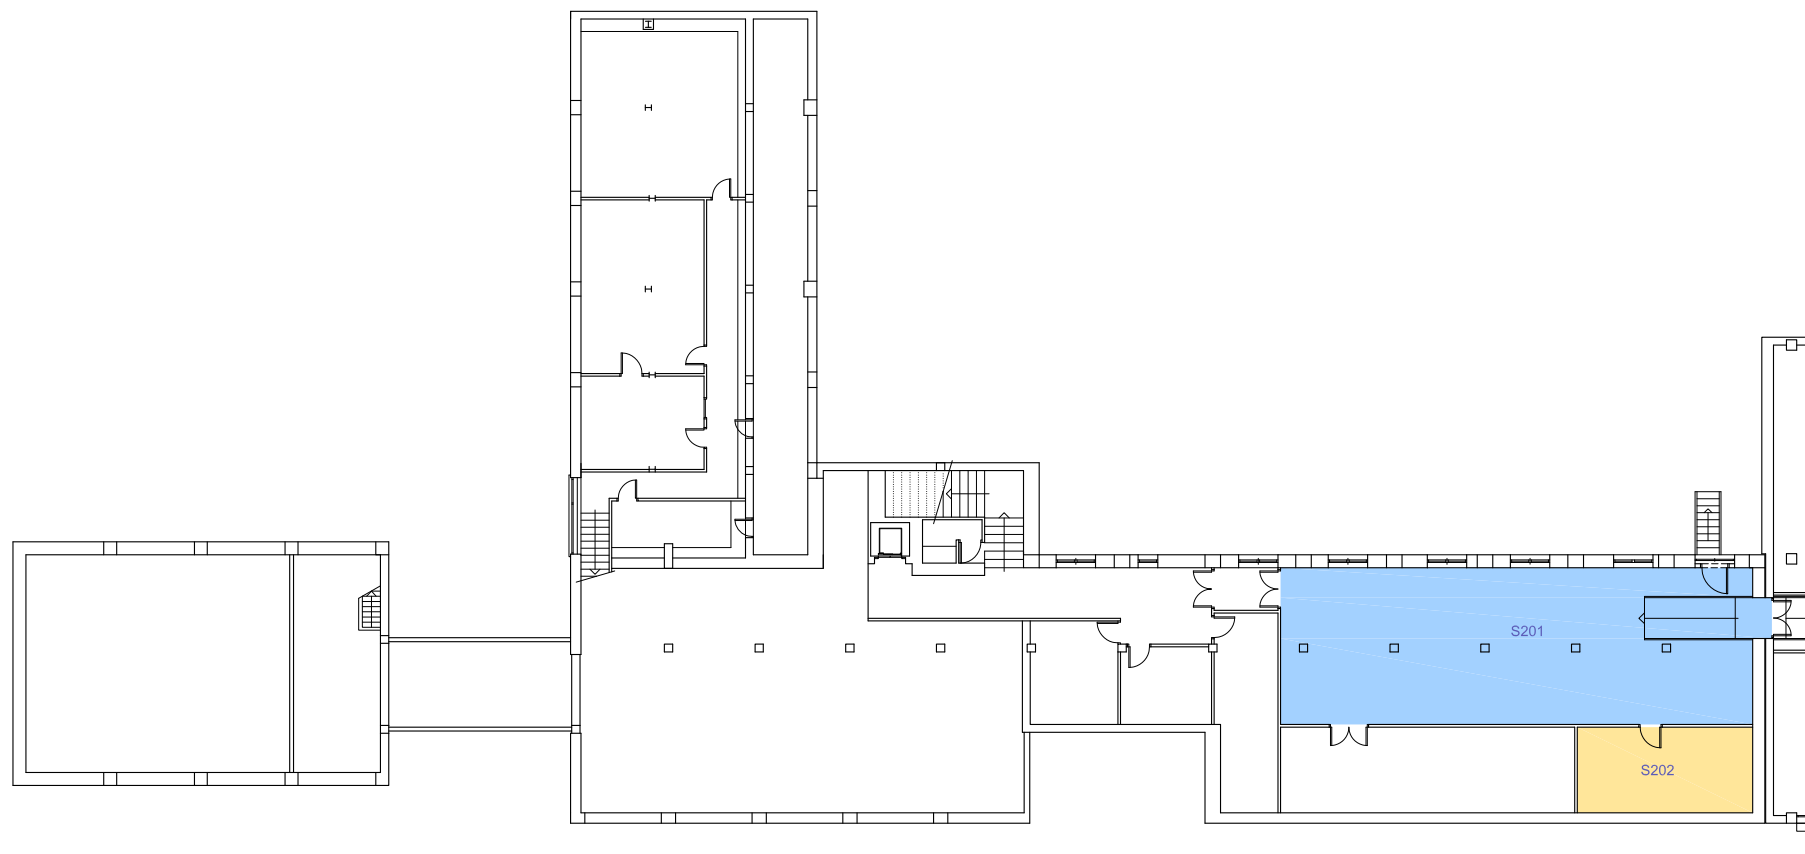

UNIVERSITAT POLITÈCNICA DE CATALUNYA
 BARCELONA TECH
 Servei d'Infraestructures

Campus Baix Llobregat - edifici D7C

Planta 0

1/200

febrer 2021 núm. registre 008/21

40

Consell d'Estudiants
 Delegacions i Associacions d'Estudiants
 Sala d'Estudi