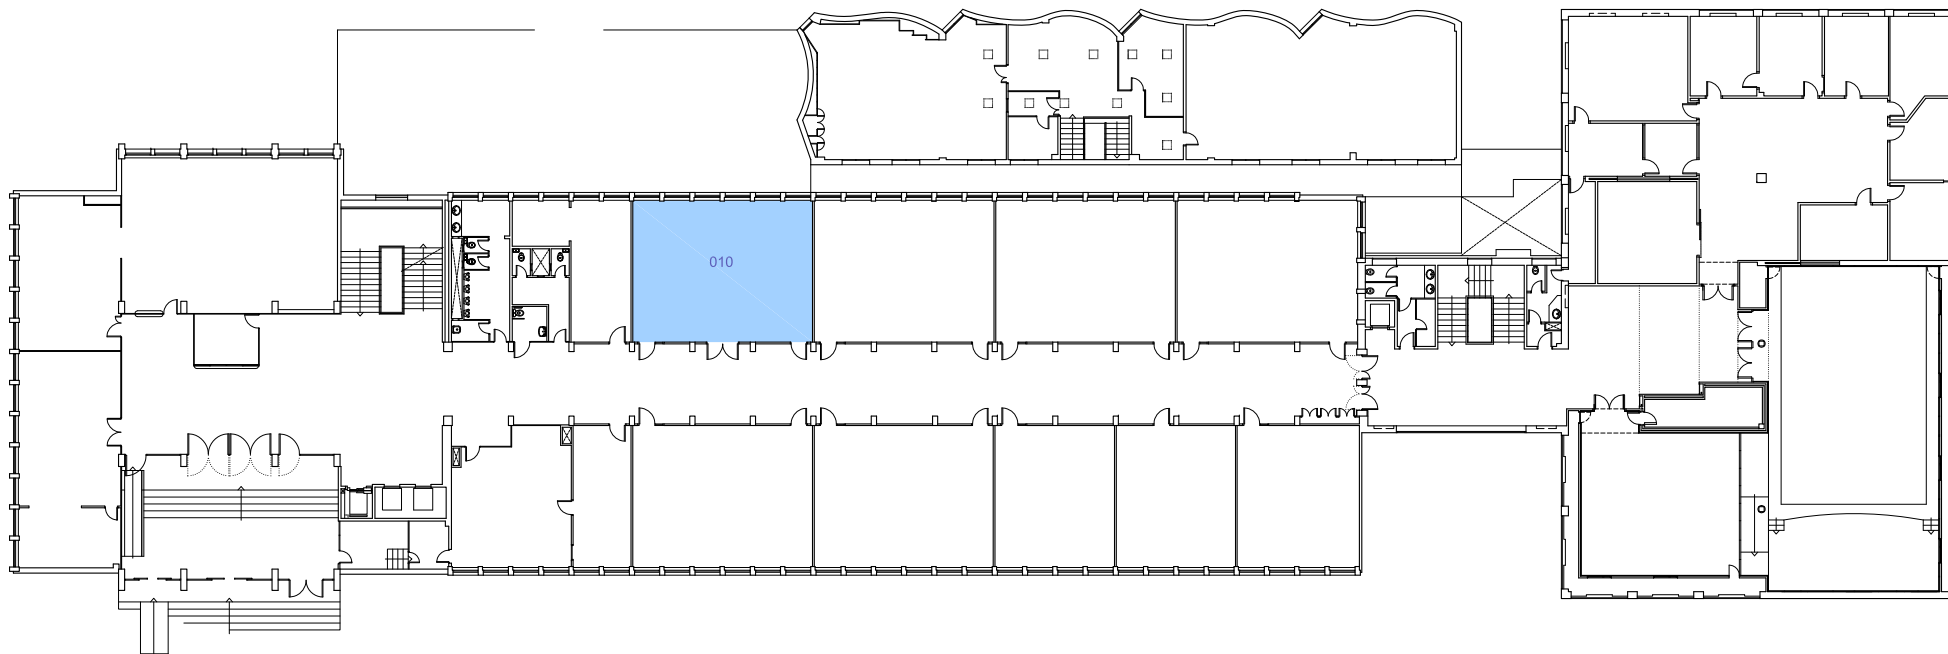

Campus Diagonal Sud - edifici A

Planta 6

1/200

febrer 2021 núm. registre 008/21

12

■ Consell d'Estudiants ■ Delegacions i Associacions d'Estudiants ■ Sala d'Estudi

UNIVERSITAT POLITÈCNICA DE CATALUNYA
BARCELONA TECH
Servei d'Infraestructures