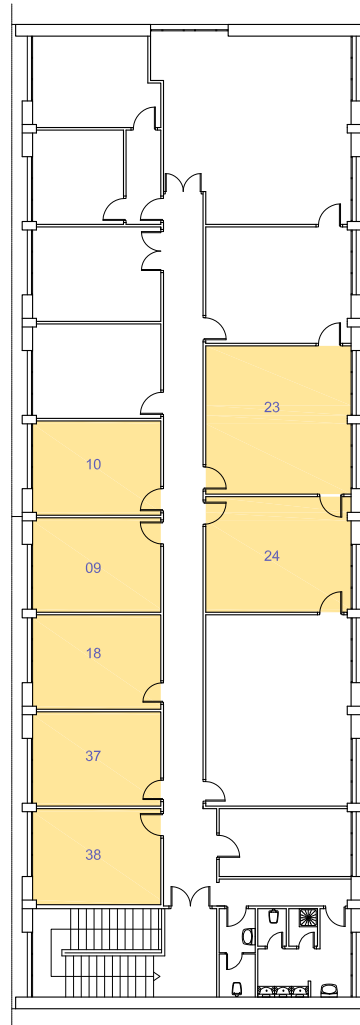

■ Consell d'Estudiants   ■ Delegacions i Associacions d'Estudiants   ■ Sala d'Estudi

UNIVERSITAT POLITÈCNICA DE CATALUNYA
BARCELONA TECH
Servei d'Infraestructures

Campus Diagonal Sud - edifici PF

Planta 1

1/200

febrer 2021   núm. registre 008/21

23