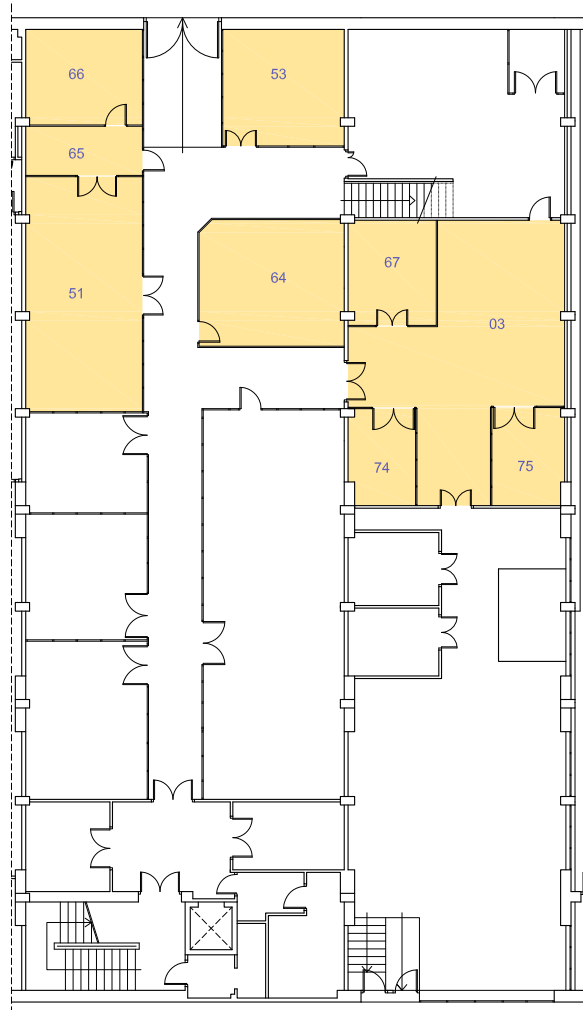

UNIVERSITAT POLITÈCNICA DE CATALUNYA
 BARCELONA TECH
 Servei d'Infraestructures

Campus Diagonal Sud - edifici H

Planta 11

1/200

febrer 2021 núm. registre 008/21

20

Consell d'Estudiants
 Delegacions i Associacions d'Estudiants
 Sala d'Estudi