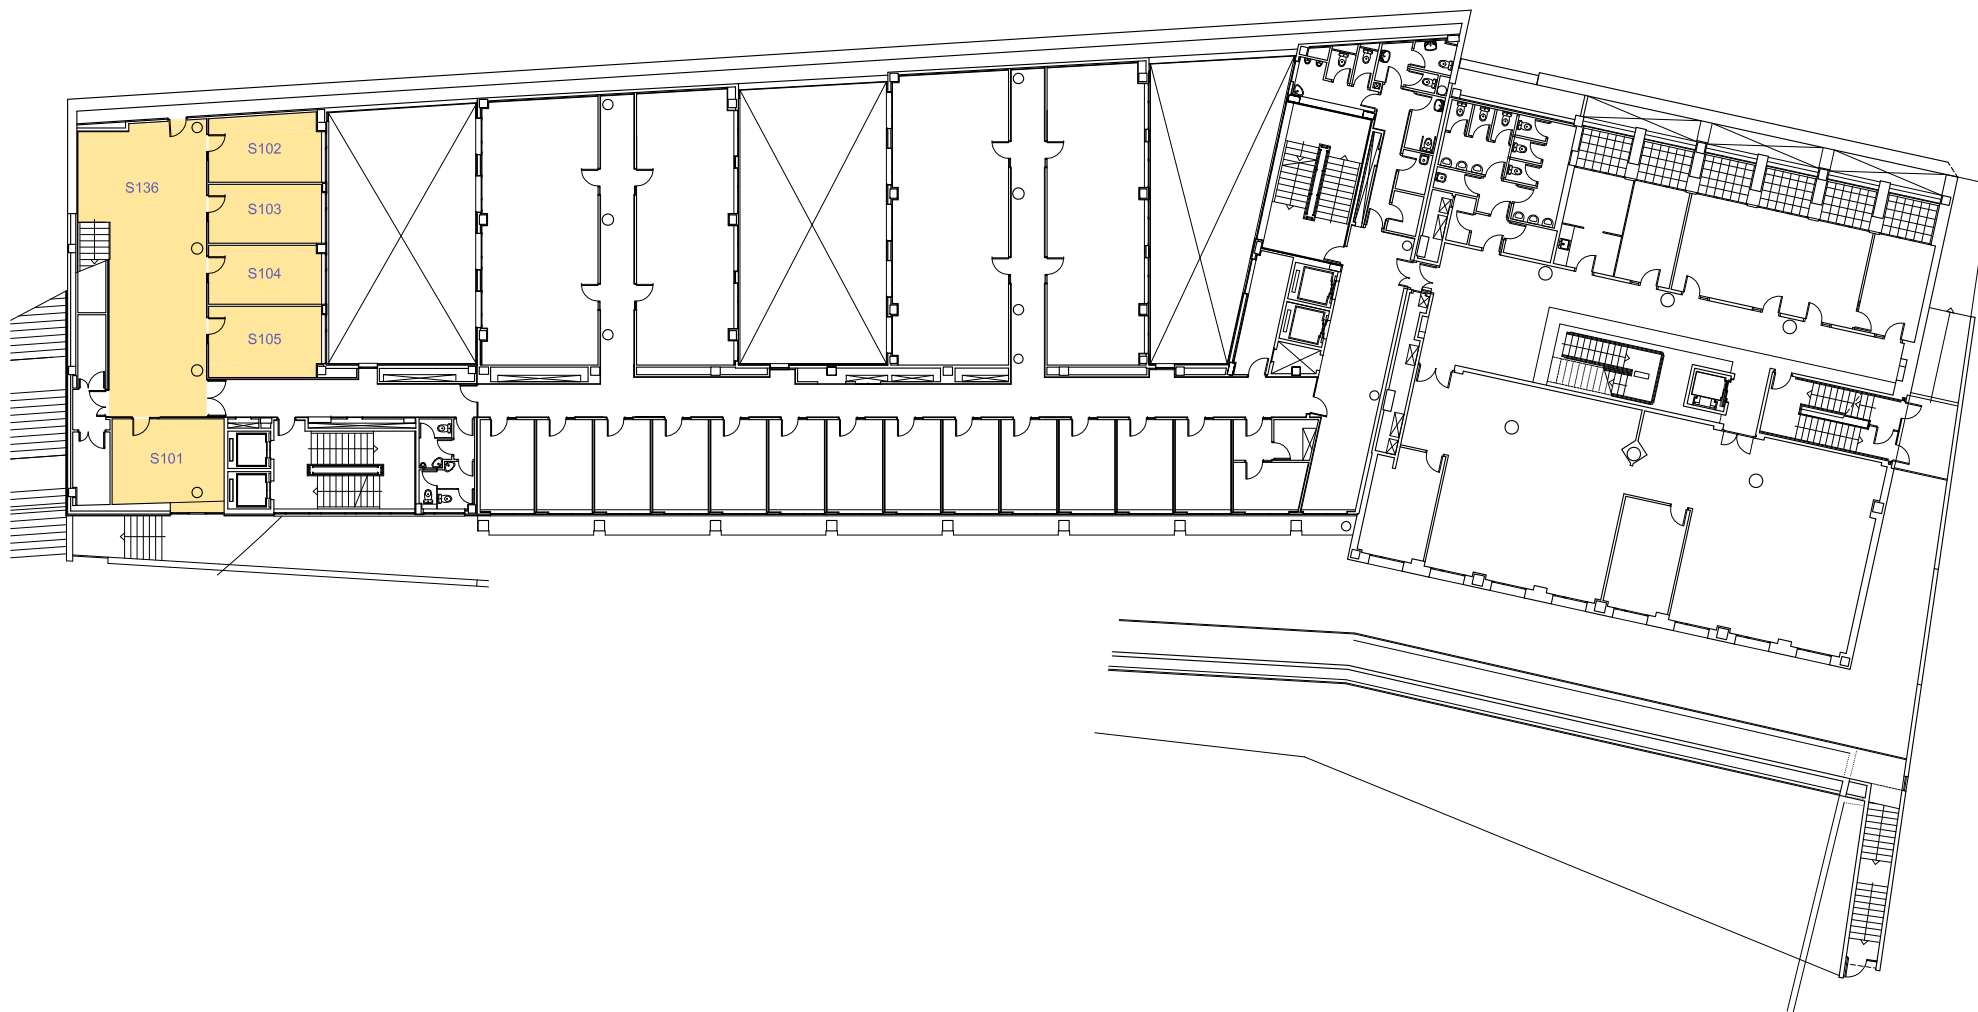

Campus Diagonal Nord - edifici Omega - K2M

Planta S2

1/250

febrer 2021 núm. registre 008/21

07

■ Consell d'Estudiants ■ Delegacions i Associacions d'Estudiants ■ Sala d'Estudi

UNIVERSITAT POLITÈCNICA DE CATALUNYA
BARCELONA TECH