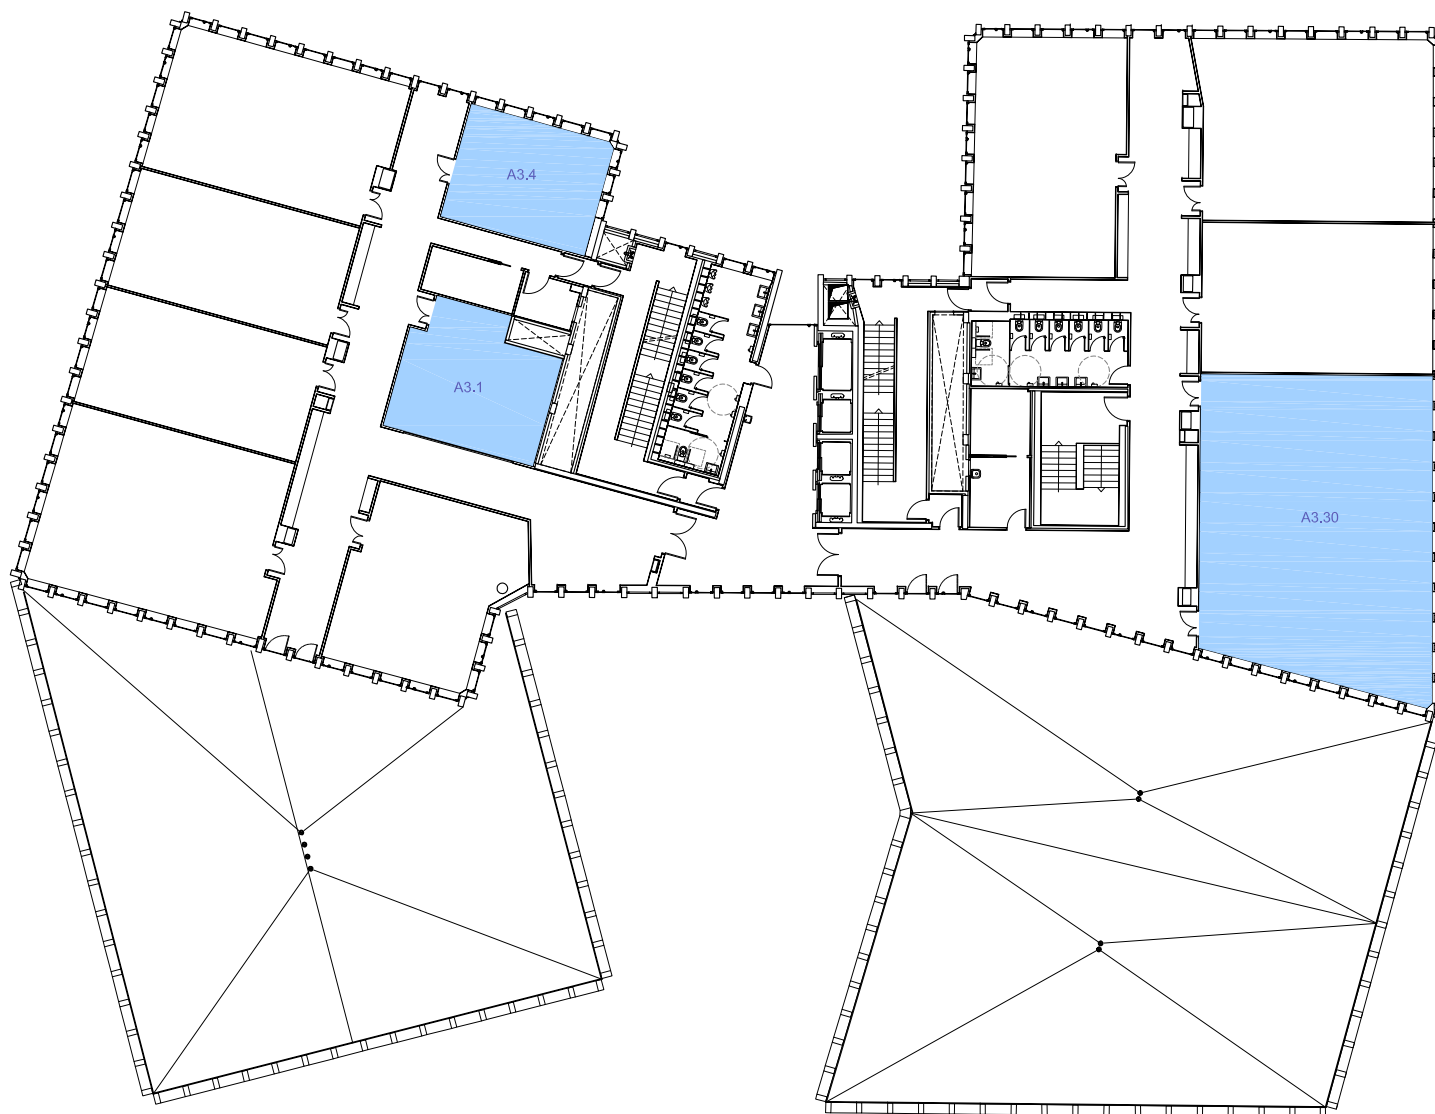

UNIVERSITAT POLITÈCNICA DE CATALUNYA
BARCELONA TECH

Servei d'Infraestructures

Campus Diagonal Sud - edifici PI

Planta 0

1/300

febrer 2021 núm. registre 008/21

24

■ Consell d'Estudiants
 ■ Delegacions i Associacions d'Estudiants
 ■ Sala d'Estudi