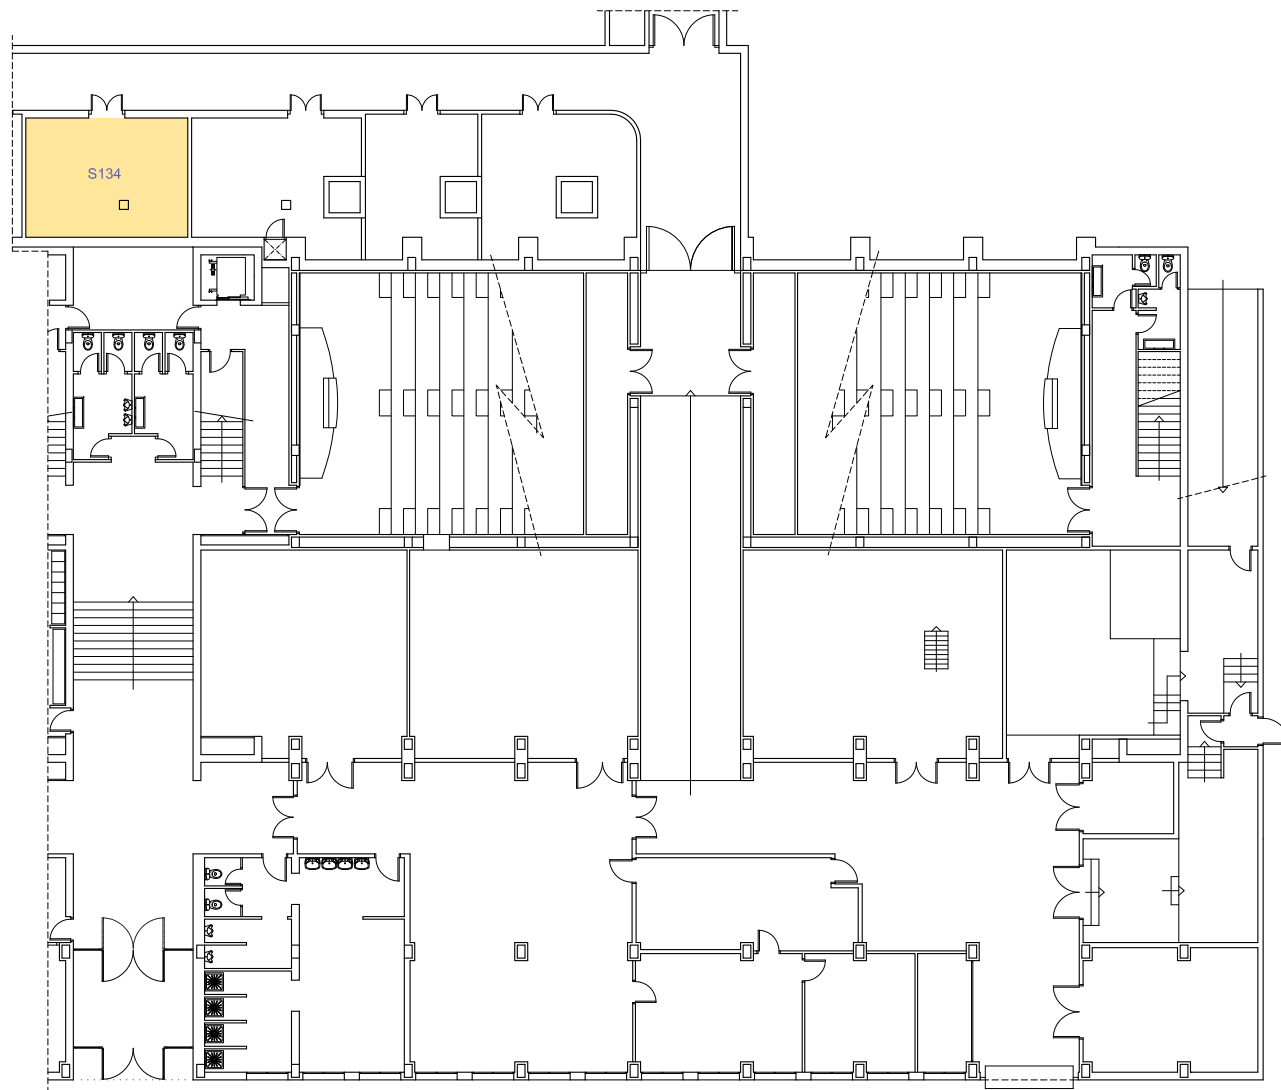

Consell d'Estudiants
 Delegacions i Associacions d'Estudiants
 Sala d'Estudi

UNIVERSITAT POLITÈCNICA DE CATALUNYA
BARCELONA TECH
Servei d'Infraestructures

Campus Diagonal Nord - edifici A6

Planta S1

1/200

febrer 2021 núm. registre 008/21

03