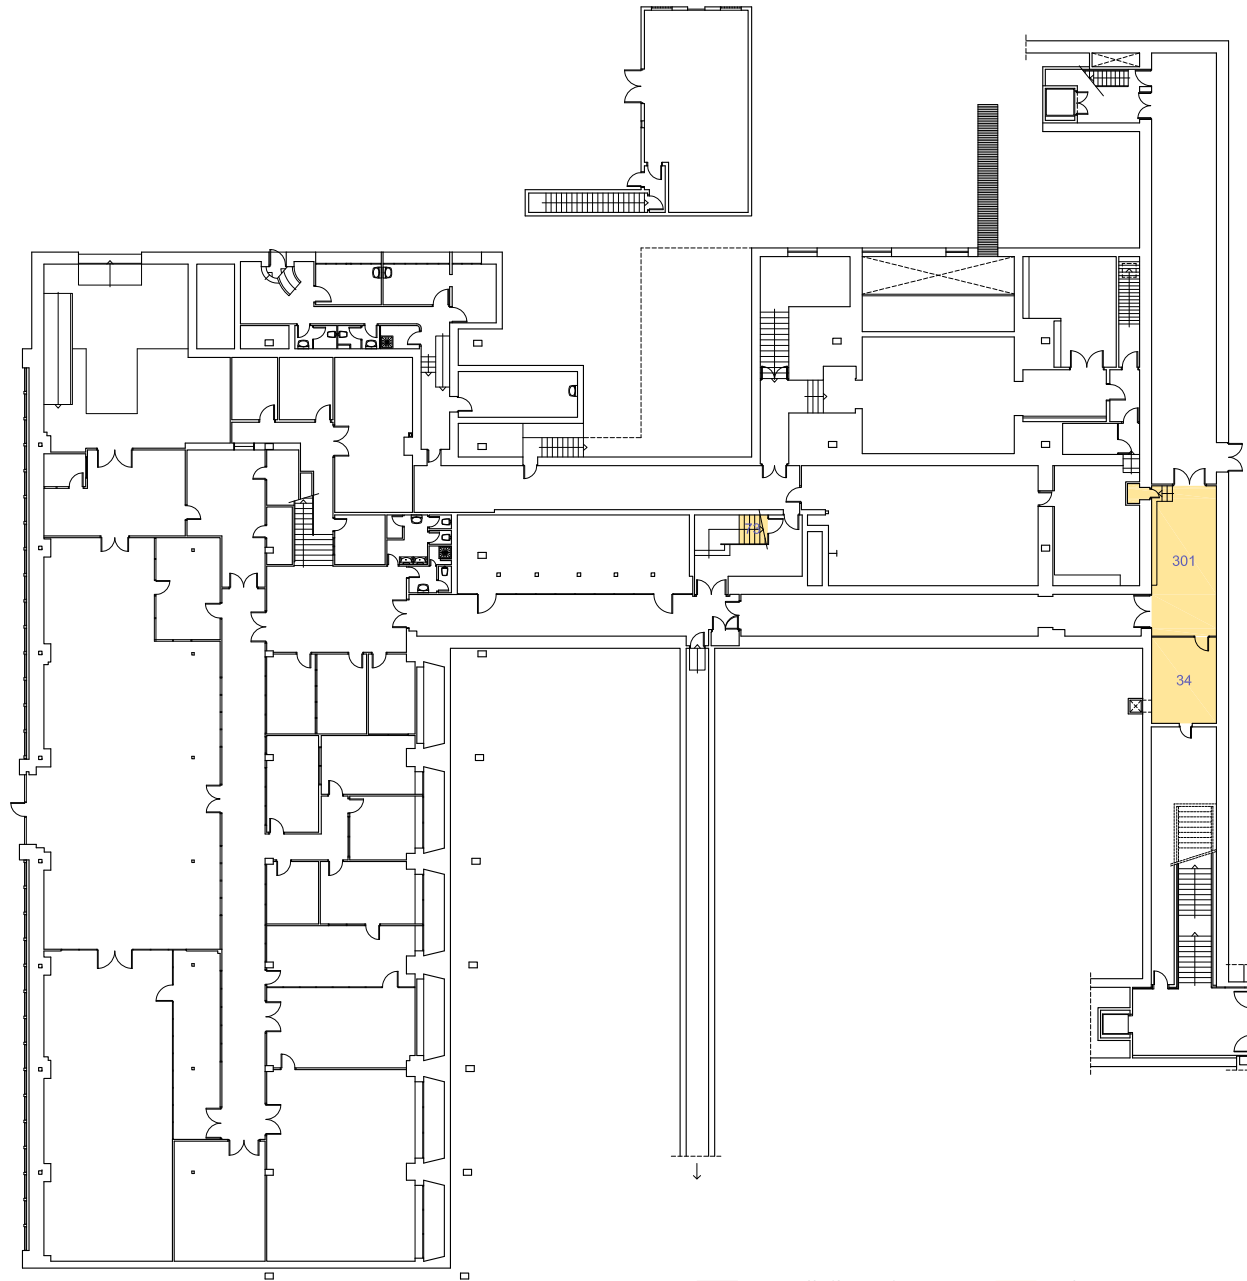

Campus Diagonal Sud - edifici U

Planta 0

1/400 0 5 10 m

febrer 2021 núm. registre 008/21

15

■ Consell d'Estudiants
 ■ Delegacions i Associacions d'Estudiants
 ■ Sala d'Estudi

Consell d'Estudiants
 Delegacions i Associacions d'Estudiants
 Sala d'Estudi