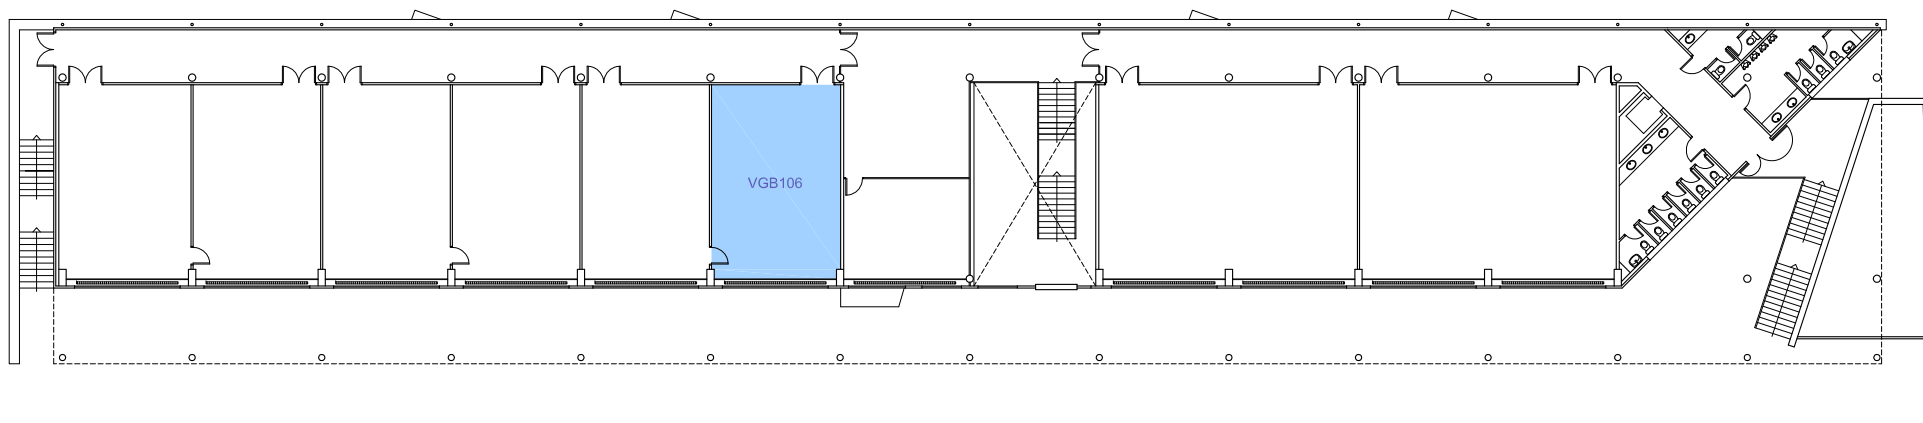

UNIVERSITAT POLITÈCNICA DE CATALUNYA
 BARCELONA TECH
 Servei d'Infraestructures

Campus Vilanova i la Geltrú - edifici VGA

Planta 3

1/300

febrer 2021 núm. registre 008/21

46

Consell d'Estudiants
 Delegacions i Associacions d'Estudiants
 Sala d'Estudi